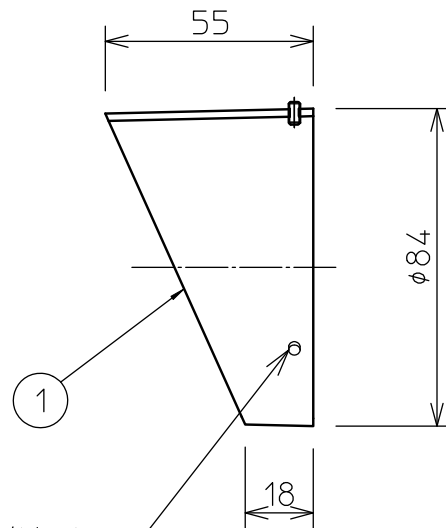

姿図

3-M3 六角穴付止めネジ  
六角レンチ(同梱)呼び1.5

適合品番

LZW-60159YB

LZW-60160YB

LZW-60789YB

安全に関するご注意

○ この器具は、単体では使用できません。  
仕様図または取扱説明書に従って、適正な組合せでご使用ください。  
落下・感電・火災の原因になります。

				機能	補助用	特記事項
				取付場所	-	
				電源接続	-	
				消費電力	- W 定格電圧 - V	
				適合ランプ 付・別売		
1	フード	アルミ板	黒塗装			
No.	部品名	材質	備考	器具重量	約 0.1 kg	山西 鹿毛 ③