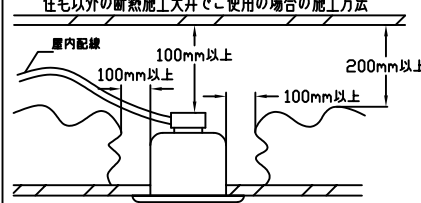

### 安全に関するご注意

- この器具は、一般家庭の断热施工天井にはご使用できません。
- この器具は、一般通常環境の屋内天井埋込専用器具です。一般通常環境以外の所、浴室、サウナ風呂、屋外、湿気が多い所、傾斜天井、水気のかかる所、壁面、床面では使用しないでください。落下・感電・火災の原因になります。
- 電源電圧は、定格電圧±6%内でご使用下さい。感電・火災の原因になります。
- 電源線は器具に触れないように施工してください。誤った施工をしますと火災の原因になります。
- 断热施工の天井内に使用する場合には、下記の施工が必要です。誤った施工をしますと、火災の原因になります。屋内配線は、断热材・防音材の上側にくるようにして下さい。断热材・防音材で、器具本体の放熱穴をふさがないでください。断热材・防音材・天井材と器具は、100mm以上離してください。断热材・防音材の上部は最低200mm必要です。

- 被照射面とは0.2m以上離してください。過熱による火災の原因となります。

- ロックワール等のやわらかい天井には取り付けしないでください。天井材破損・器具落下などの原因となります。
- ガス機器等の温度の高くなるもの上に取り付けしないでください。火災の原因となります。
- LEDにはパラツキがあり、同一型番であっても商品ごとに発光色、明るさ、点灯時間が異なる場合があります。

	標準出力
定格光束	1300Lm
LED照明器具の固有エネルギー消費効率	92.8Lm/W
LED光源寿命	40000時間