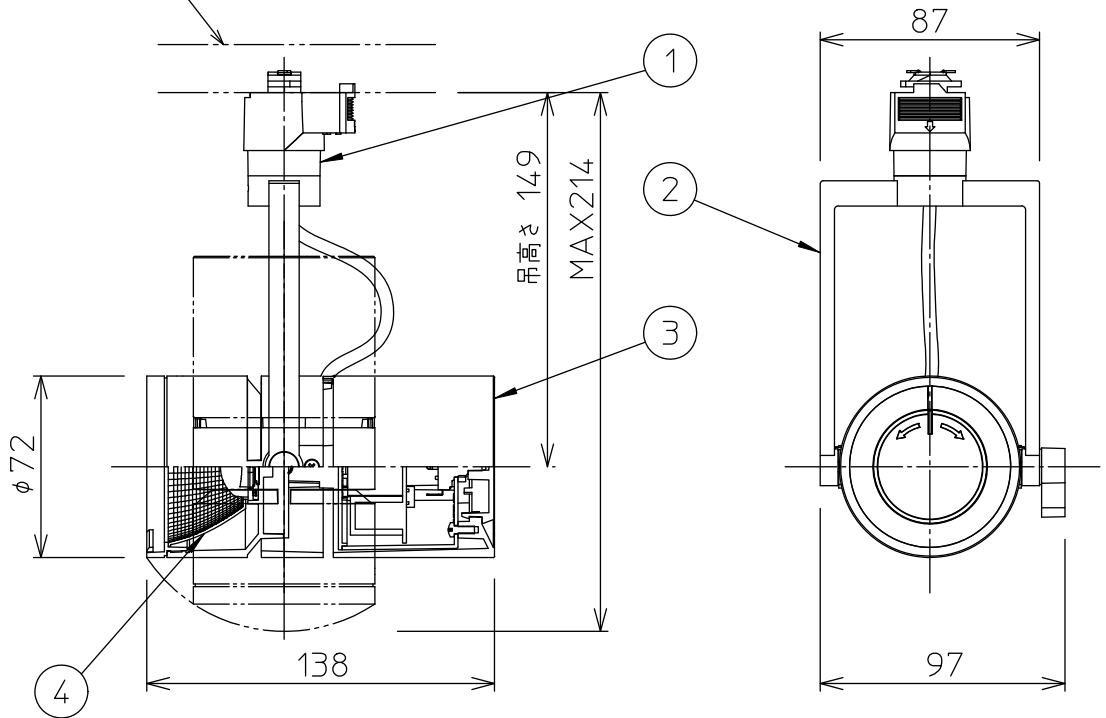

ルミライン (配線ダクト) 別売

△ 安全に関するご注意

- この器具は、一般通常環境の屋内配線ダクト取付専用器具です。一般通常環境以外の所、傾斜天井、屋外、湿気の多い所、水気のかかる所、浴室、サウナ風呂、壁面、床面では使用しないでください。落下・感電・火災の原因になります。
- 電源電圧は、定格電圧±6%以内でご使用ください。感電・火災の原因になります。
- 単体では使用できません。器具本体表示または、説明書に従って適正な組合せてご使用ください。落下・感電・火災の原因になります。
- 被照射面までの距離は器具本体表示または取扱説明書に従って0.2m以上離して施工してください。被照射物の変質・変色または火災の原因になります。

定格光束	820Lm
LED照明器具の固有エネルギー消費効率	54.7Lm/W
LED光源寿命	40000時間

				機能	一般用	特記事項 1/2照度角 25° 制御レンズ付 注)調光器併用不可 個別調光ボリューム付 (5%~100%)
7				取付場所	屋内 ルミライン取付専用	
6				電源接続	ルミライン用プラグ	
5				消費電力	15 W 定格電圧 100V	
4	反射板	アルミ	鏡面(デジタルカット)	電気容量	22 VA	
3	本体	アルミダイカスト	白塗装	LED 付 交換不可	LED15W 演色性 Ra96 Q+ 3000K	
2	アーム	アルミダイカスト	白塗装			
1	プラグ	ポリカーボネート	白			
No.	部品名	材質	備考	器具重量	約 0.6 kg	②