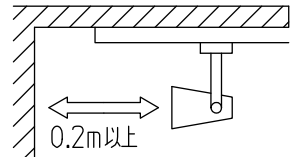

ルミライン (配線ダクト) 別売

△ 安全に関するご注意

- この器具は、一般通常環境の屋内配線ダクト取付専用器具です。一般通常環境以外の所、傾斜天井、屋外、湿気の多い所、水気のかかる所、浴室、サウナ風呂、壁面、床面では使用しないでください。落下・感電・火災の原因になります。
- 電源電圧は、定格電圧±6%以内でご使用ください。感電・火災の原因になります。
- 単体では使用できません。器具本体表示または、説明書に従って適正な組合せてご使用ください。落下・感電・火災の原因になります。
- 被照射面までの距離は器具本体表示または取扱説明書に従って0.2m以上離して施工してください。被照射物の変質・変色または火災の原因になります。

定格光束	820Lm
LED照明器具の固有エネルギー消費効率	54.7Lm/W
LED光源寿命	40000時間

				機能	一般用	特記事項 1/2照度角 25° 制御レンズ付 注)調光器併用不可 個別調光ボリューム付 (5%~100%)
7				取付場所	屋内 ルミライン取付専用	
6				電源接続	ルミライン用プラグ	
5				消費電力	15 W 定格電圧 100V	
4	反射板	アルミ	鏡面(デジタルカット)	電気容量	22 VA	
3	本体	アルミダイカスト	白塗装	LED 付 交換不可	LED15W 演色性 Ra96 Q+ 3000K	
2	アーム	アルミダイカスト	白塗装			
1	プラグ	ポリカーボネート	白			
No.	部品名	材質	備考	器具重量	約 0.6 kg	②