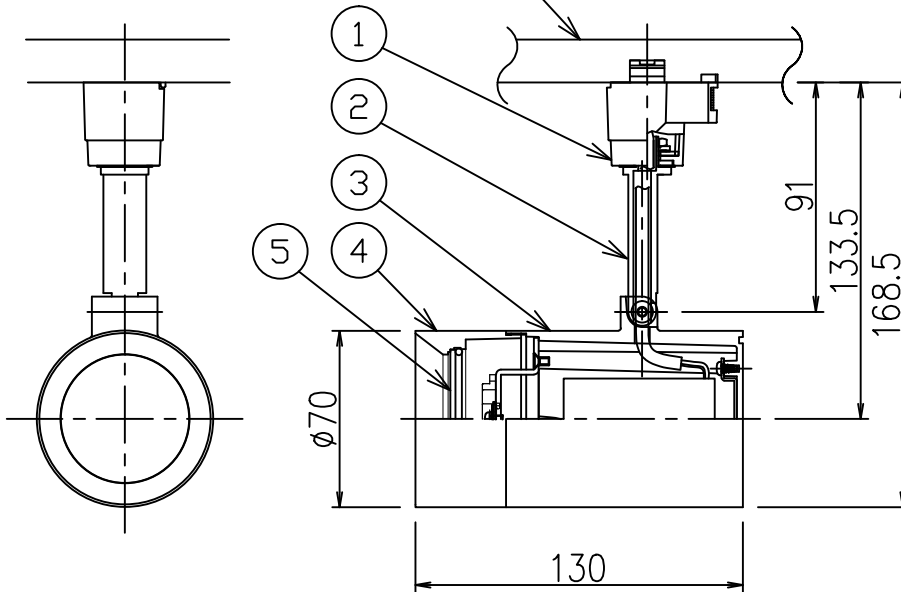

ルミライン(配線ダクト)別売

▲ ダクトレールの壁面取付について

ダクトレールを壁面に取付ける場合は下記制限があります。厳守の上、ご使用ください。(電気設備技術基準解釈第165条)

- 直付専用のダクトレールをご使用ください。
- 人が容易に触れるおそれのない場所(床面から1.8m超)に取付けてください。
- 必ず横向きでご使用ください。
- 直付専用のダクトレールをご使用ください。
- 突起部が下になるように取付けてください。
- 必ずダクトレールカバーを付けて、塵埃の侵入を防いでください。

▲ 安全に関するご注意

- この器具は、一般通常環境の屋内配線ダクト取付専用器具です。一般通常環境以外の所、屋外、湿気の多い所、水気のかかる所、床面では使用しないでください。落下・感電・火災の原因になります。
- 電源電圧は、定格電圧±6%内でご使用下さい。感電・火災の原因になります。
- 被照射面までの距離は器具本体表示または説明書に従って0.1m以上離して施工してください。被照射物の変質・変色または火災の原因になります。

定格光束	560Lm
LED照明器具の固有エネルギー消費効率	69.1Lm/W
LEDモジュール寿命	40000時間

				機能			一般用			特記事項
7				取付場所	屋内 ルミライン取付専用			1/2照度角60° 調光器併用不可 注)壁付の際は「ダクトレールの壁面取付について」を厳守のうえご使用ください。		
6				電源接続	ルミライン用プラグ					
5	カバー	アクリル	乳白(一部マット)	消費電力	8.1 W	定格電圧	100 V	スイッチ無し		
4	不透過カバー	アルミダイカスト	白塗装	電気容量	14 VA					
3	灯具	アルミダイカスト	白塗装	LED付 交換不可	LED8.1W 演色性 Ra83 電球色 2700K					
2	自在器	アルミダイカスト	白塗装							
1	プラグ	ポリカーボネート	白							
No.	部品名	材質	備考	器具重量	約 0.6 kg			峠田 谷口 ②		