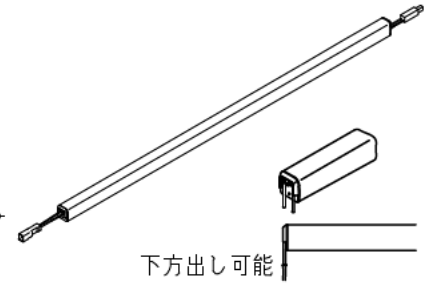

最小施工寸法・・・下記寸法は温度性能を満たす為に必要な最小寸法です。(光の広がりを考慮した寸法ではありません。) 単位: mm 施工の際は器具取付が容易に行えるようにご配慮ください。

姿図

取付部

最大延長距離について

連結時器具設置 (イメージ)

⚠ 安全に関するご注意

- LEDにはバラストがあり、同一型番であっても商品毎に発光色、明るさ、点灯時間(始動時間)が異なることがあります。
- この器具は、一般通常環境の屋外防雨防湿形天井付、傾斜天井(横向き)、壁付(横向き)、床付兼用器具です。一般通常環境以外の所、サウナ風呂、業務用浴室では使用しないでください。落下・感電・火災の原因になります。
- 冠水するおそれのある場所には使用しないでください。感電・火災の原因になります。
- 電源は、DC24V専用です。適合電源をご使用ください。感電・火災の原因になります。
- 電源は、接続長さ・電流容量をご確認の上、適合電源でご使用ください。感電・火災の原因になります。
- この器具は木ねじ取付専用器具です。必ず木ねじ(5本)で補強材のある位置に取付けてください。落下の原因になります。

定格光束	780Lm
LED照明器具の固有エネルギー消費効率	101.2Lm/W
LED光源寿命	40000時間

				機能	防雨・防湿用	特記事項		
7				取付場所	屋外 天井付・壁付(横向)・床付兼用	IP65		
6				電源接続	コネクタ	・直流電源装置が別途必要です。		
5				消費電力	7.7W	定格電圧	DC24V	
4				電気容量	7.7VA	・電源装置別売(DP-40172)(屋外用・非調光)		
3	取付具	ポリカーボネート	クリア	LED付交換不可	LED 7.7W 演色性 Ra82 電球色(2700K)	・電源装置別売(DP-39105)(屋内用・非調光)		
2	エンドキャップ	ポリカーボネート	乳白			※適合電源装置の仕様図を必ずご覧ください。		
1	ケース	ポリカーボネート	乳白			・電源接続ケーブル別売(DP-40169)		
No.	部品名	材質	備考	器具重量	約	0.09kg	・延長ケーブル別売(DP-40170)	
							スイッチ無し	・調光ドライバ別売(DP-40171)(屋内用)
							峠田	森 ⑦