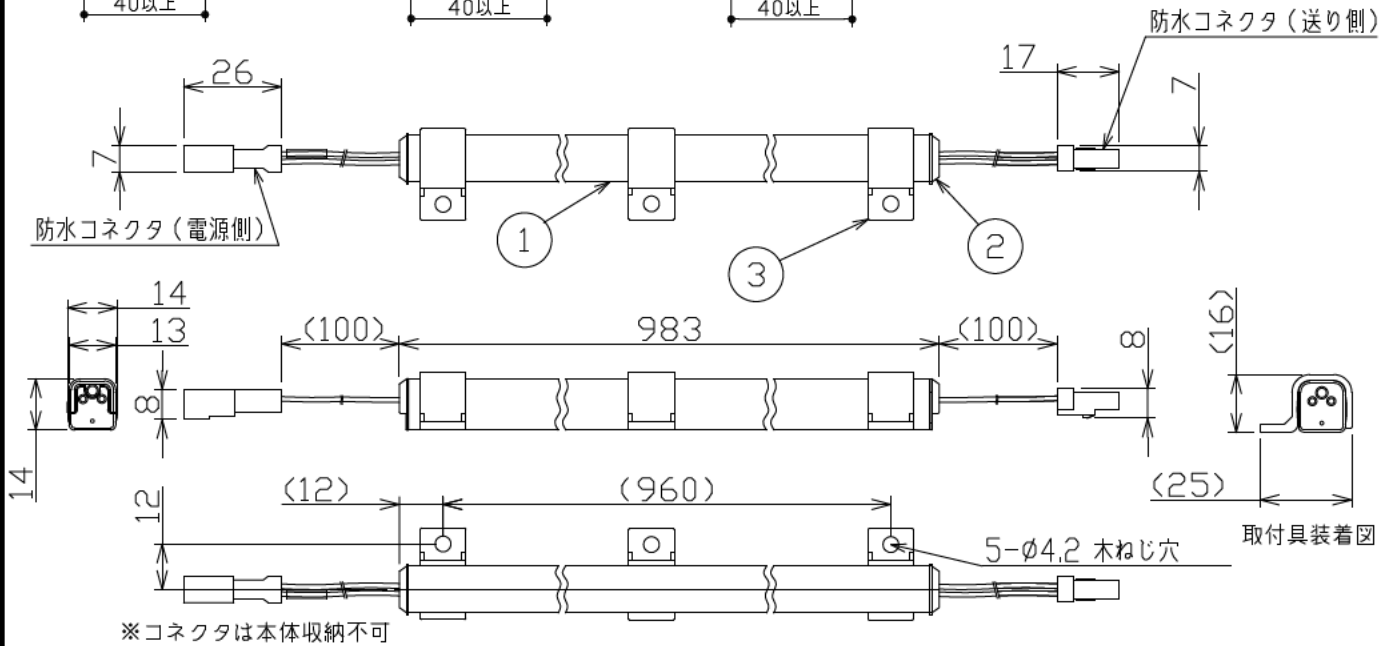

最小施工寸法・・・下記寸法は温度性能を満たす為に必要な最小寸法です。(光の広がりを考慮した寸法ではありません。) 単位: mm 施工の際は器具取付が容易に行えるようにご配慮ください。

姿図

取付部

最大延長距離について

連結時器具設置 (イメージ)

⚠ 安全に関するご注意

- LEDにはバラストがあり、同一型番であっても商品毎に発光色、明るさ、点灯時間(始動時間)が異なることがあります。
- この器具は、一般通常環境の屋外防雨防湿形天井付、傾斜天井(横向き)、壁付(横向き)、床付兼用器具です。一般通常環境以外の所、サウナ風呂、業務用浴室では使用しないでください。落下・感電・火災の原因になります。
- 冠水するおそれのある場所には使用しないでください。感電・火災の原因になります。
- 電源は、DC24V専用です。適合電源をご使用ください。感電・火災の原因になります。
- 電源は、接続長さ・電流容量をご確認の上、適合電源でご使用ください。感電・火災の原因になります。
- この器具は木ねじ取付専用器具です。必ず木ねじ(5本)で補強材のある位置に取付けてください。落下の原因になります。

定格光束	780Lm
LED照明器具の固有エネルギー消費効率	101.2Lm/W
LED光源寿命	40000時間

				機能	防雨・防湿用	特記事項		
7				取付場所	屋外 天井付・壁付(横向)・床付兼用	IP65		
6				電源接続	コネクタ	・直流電源装置が別途必要です。		
5				消費電力	7.7W	定格電圧	DC24V	
4				電気容量	7.7VA	・電源装置別売(DP-40172)(屋外用・非調光)		
3	取付具	ポリカーボネート	クリア	LED付交換不可	LED 7.7W 演色性 Ra82 電球色(2700K)	・電源装置別売(DP-39105)(屋内用・非調光)		
2	エンドキャップ	ポリカーボネート	乳白			※適合電源装置の仕様図を必ずご覧ください。		
1	ケース	ポリカーボネート	乳白			・電源接続ケーブル別売(DP-40169)		
No.	部品名	材質	備考	器具重量	約	0.09kg	・延長ケーブル別売(DP-40170)	
							スイッチ無し	・調光ドライバ別売(DP-40171)(屋内用)
							峠田	森 ⑦