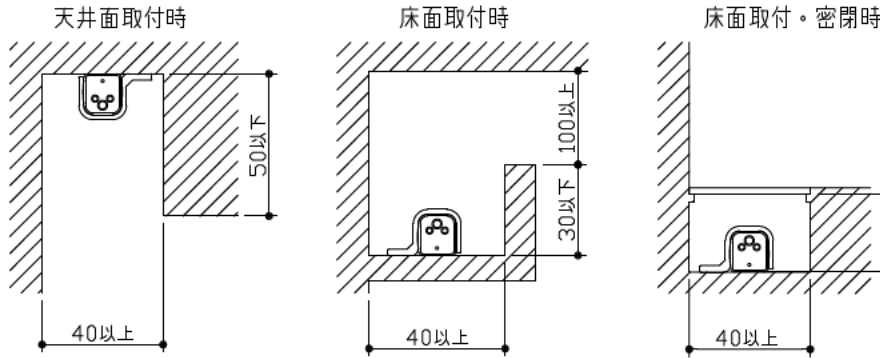

最小施工寸法・・・下記寸法は温度性能を満たす為に必要な最小寸法です。(光の広がりを考慮した寸法ではありません。) 単位: mm 施工の際は器具取付が容易に行えるようにご配慮ください。

姿図

取付部

最大延長距離について

連結時器具設置 (イメージ)

⚠ 安全に関するご注意

- LEDにはバラストがあり、同一型番であっても商品毎に発光色、明るさ、点灯時間(始動時間)が異なることがあります。
- この器具は、一般通常環境の屋外防雨防湿形天井付、傾斜天井(横向き)、壁付(横向き)、床付兼用器具です。一般通常環境以外の所、サウナ風呂、業務用浴室では使用しないでください。落下・感電・火災の原因になります。
- 冠水するおそれのある場所には使用しないでください。感電・火災の原因になります。
- 電源は、DC24V専用です。適合電源をご使用ください。感電・火災の原因になります。
- 電源は、接続長さ・電流容量をご確認の上、適合電源でご使用ください。感電・火災の原因になります。
- この器具は木ねじ取付専用器具です。必ず木ねじ(5本)で補強材のある位置に取付けてください。落下の原因になります。

定格光束	780Lm
LED照明器具の固有エネルギー消費効率	101.2Lm/W
LED光源寿命	40000時間

				機能	防雨・防湿用	特記事項		
7				取付場所	屋外 天井付・壁付(横向)・床付兼用	IP65		
6				電源接続	コネクタ	・直流電源装置が別途必要です。		
5				消費電力	7.7W	定格電圧	DC24V	
4				電気容量	7.7VA	・電源装置別売(DP-40172)(屋外用・非調光)		
3	取付具	ポリカーボネート	クリア	LED付交換不可	LED 7.7W 演色性 Ra82 電球色(2700K)	・電源装置別売(DP-39105)(屋内用・非調光)		
2	エンドキャップ	ポリカーボネート	乳白			※適合電源装置の仕様図を必ずご覧ください。		
1	ケース	ポリカーボネート	乳白			・電源接続ケーブル別売(DP-40169)		
No.	部品名	材質	備考	器具重量	約	0.09kg	・延長ケーブル別売(DP-40170)	
							スイッチ無し	・調光ドライバ別売(DP-40171)(屋内用)
							峠田	森 ⑦