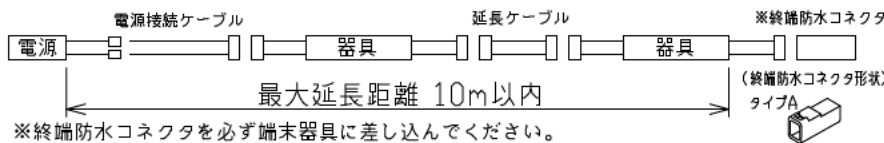

最小施工寸法・・・下記寸法は温度性能を満たす為に必要な最小寸法です。(光の広がりを考慮した寸法ではありません。) 単位: mm 施工の際は器具取付が容易に行えるようにご配慮ください。

姿図

取付部

最大延長距離について

連結時器具設置 (イメージ)

⚠ 安全に関するご注意

- LEDにはバラストがあり、同一型番であっても商品毎に発光色、明るさ、点灯時間(始動時間)が異なることがあります。
- この器具は、一般通常環境の屋外防雨防湿形天井付、傾斜天井(横向き)、壁付(横向き)、床付兼用器具です。一般通常環境以外の所、サウナ風呂、業務用浴室では使用しないでください。落下・感電・火災の原因になります。
- 冠水するおそれのある場所には使用しないでください。感電・火災の原因になります。
- 電源は、DC24V専用です。適合電源をご使用ください。感電・火災の原因になります。
- 電源は、接続長さ・電流容量をご確認の上、適合電源でご使用ください。感電・火災の原因になります。
- この器具は木ねじ取付専用器具です。必ず木ねじ(5本)で補強材のある位置に取付けてください。落下の原因になります。

定格光束	780Lm
LED照明器具の固有エネルギー消費効率	101.2Lm/W
LED光源寿命	40000時間

				機能	防雨・防湿用	特記事項		
7				取付場所	屋外 天井付・壁付(横向)・床付兼用	IP65		
6				電源接続	コネクタ	・直流電源装置が別途必要です。		
5				消費電力	7.7W	定格電圧	DC24V	
4				電気容量	7.7VA	・電源装置別売(DP-40172)(屋外用・非調光)		
3	取付具	ポリカーボネート	クリア	LED付交換不可	LED 7.7W 演色性 Ra82 電球色(2700K)	・電源装置別売(DP-39105)(屋内用・非調光)		
2	エンドキャップ	ポリカーボネート	乳白			※適合電源装置の仕様図を必ずご覧ください。		
1	ケース	ポリカーボネート	乳白			・電源接続ケーブル別売(DP-40169)		
No.	部品名	材質	備考	器具重量	約	0.09kg	・延長ケーブル別売(DP-40170)	
							スイッチ無し	・調光ドライバ別売(DP-40171)(屋内用)
							峠田	森 ⑦