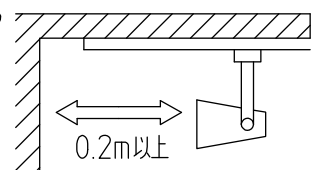

グリーン購入法適合

取付部

⚠ 安全に関するご注意

- この器具は、一般通常環境の屋内配線ダクト取付専用器具です。一般通常環境以外の所、屋外、浴室、サウナ風呂、湿気の多い所、水気のかかる所、床面では使用しないでください。落下・感電・火災の原因になります。
- 電源電圧は、定格電圧±6%内でご使用ください。感電・火災の原因になります。
- 単体では使用できません。器具本体表示または、説明書に従って適正な組み合わせでご使用ください。落下・感電・火災の原因になります。
- 被照射面までの距離は器具本体表示または説明書に従って0.2m以上離して施工してください。被照射物の変質・変色または火災の原因になります。

定格光束	1270Lm
LED照明器具の固有エネルギー消費効率	90.7Lm/W
LED光源寿命	40000時間

No.	部品名	材質	備考	機能	一般用	特記事項
7				取付場所	屋内 ルミライン用プラグ	1/2 照度角 17° 制御レンズ付 調光可能(1~100%) 専用調光器別売 傾斜天井でも使用可能
6				電源接続	ルミライン用プラグ	
5				消費電力	14 W 定格電圧 100 V	
4	制御レンズ	ポリカーボネート	透明	電気容量	23 VA	
3	本体	アルミダイカスト	白塗装	LED 付 交換不可	LED 14W 演色性 Ra83 電球色 (3000K)	スイッチ無し
2	アーム	アルミダイカスト	白塗装			
1	プラグ	ポリカーボネート	白			
No.	部品名	材質	備考	器具重量	約 0.5 kg	鹿毛 曾川 ⑤