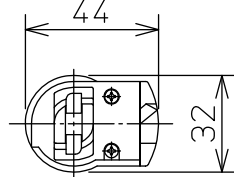

グリーン購入法適合

取付部

⚠ 安全に関するご注意

- この器具は、一般通常環境の屋内配線ダクト取付専用器具です。一般通常環境以外の所、屋外、浴室、サウナ風呂、湿気の多い所、水気のかかる所、床面では使用しないでください。落下・感電・火災の原因になります。
- 電源電圧は、定格電圧±6%内でご使用ください。感電・火災の原因になります。
- 単体では使用できません。器具本体表示または、説明書に従って適正な組み合わせでご使用ください。落下・感電・火災の原因になります。
- 被照射面までの距離は器具本体表示または説明書に従って0.2m以上離して施工してください。被照射物の変質・変色または火災の原因になります。

定格光束	1270Lm
LED照明器具の固有エネルギー消費効率	90.7Lm/W
LED光源寿命	40000時間

No.	部品名	材質	備考	機能	一般用	特記事項
7				取付場所	屋内 ルミライン用プラグ	1/2 照度角 17° 制御レンズ付 調光可能(1~100%) 専用調光器別売 傾斜天井でも使用可能
6				電源接続	ルミライン用プラグ	
5				消費電力	14 W 定格電圧 100 V	
4	制御レンズ	ポリカーボネート	透明	電気容量	23 VA	
3	本体	アルミダイカスト	白塗装	LED 付 交換不可	LED 14W 演色性 Ra83 電球色 (3000K)	スイッチ無し
2	アーム	アルミダイカスト	白塗装			
1	プラグ	ポリカーボネート	白			
No.	部品名	材質	備考	器具重量	約 0.5 kg	鹿毛 曾川 ⑤