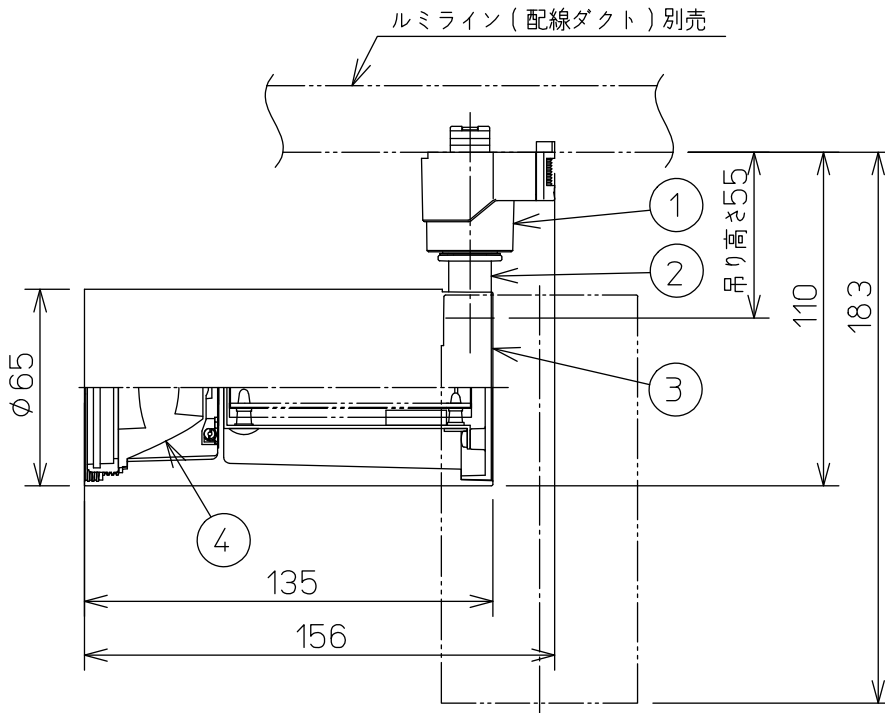

グリーン購入法適合

取付部

⚠ 安全に関するご注意

- この器具は、一般通常環境の屋内配線ダクト取付専用器具です。一般通常環境以外の所、屋外、浴室、サウナ風呂、湿気の多い所、水気のかかる所、床面では使用しないでください。落下・感電・火災の原因になります。
- 電源電圧は、定格電圧±6%内でご使用ください。感電・火災の原因になります。
- 単体では使用できません。器具本体表示または、説明書に従って適正な組み合わせでご使用ください。落下・感電・火災の原因になります。
- 被照射面までの距離は器具本体表示または説明書に従って0.2m以上離して施工してください。被照射物の変質・変色または火災の原因になります。

定格光束	1270Lm
LED照明器具の固有エネルギー消費効率	90.7Lm/W
LED光源寿命	40000時間

No.	部品名	材質	備考	機能	一般用	特記事項
7				取付場所	屋内 ルミライン用プラグ	1/2 照度角 17° 制御レンズ付 調光可能(1~100%) 専用調光器別売 傾斜天井でも使用可能
6				電源接続	ルミライン用プラグ	
5				消費電力	14 W 定格電圧 100 V	
4	制御レンズ	ポリカーボネート	透明	電気容量	23 VA	
3	本体	アルミダイカスト	白塗装	LED 付 交換不可	LED 14W 演色性 Ra83 電球色 (3000K)	スイッチ無し
2	アーム	アルミダイカスト	白塗装			
1	プラグ	ポリカーボネート	白			
No.	部品名	材質	備考	器具重量	約 0.5 kg	鹿毛 曾川 ⑤