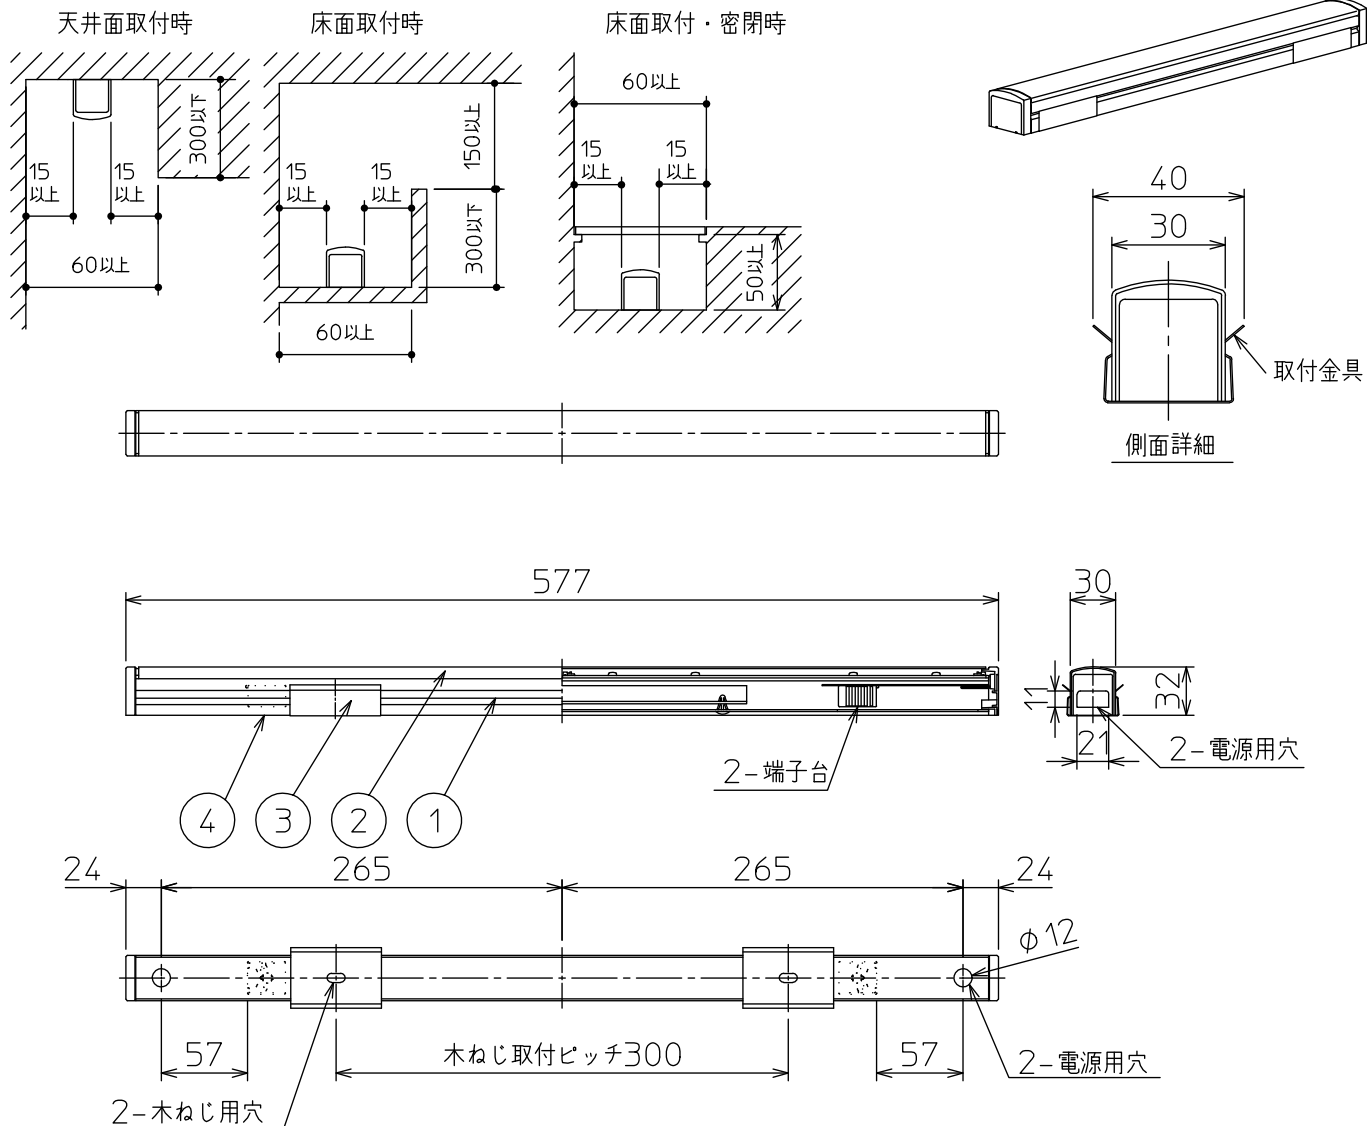

最小施工寸法

注)必ず木ネジで補強材のある位置に取り付けてください。
 下記寸法は温度性能を満たすために必要な最小寸法です。
 施工の際は器具取付けが容易に行えるようにご配慮ください。

姿図

安全に関するご注意

- この器具は、一般通常環境の屋内天井直付壁(横向)取付床直付兼用器具です。一般通常環境以外の所、屋外、浴室、サウナ風呂、業務用浴室、湿気の多い所、水気のかかる所、では使用しないでください。落下・感電・火災の原因になります。
- 電源電圧は、定格電圧±6%内でご使用ください。感電・火災の原因になります。
- この器具は木ねじ取付専用器具です。落下防止のため、必ず木ねじ(2本)で補強材のある位置に取り付けてください。
- ガス機器等の温度の高くなるもの上に取付けないでください。火災の原因になります。
- LEDにはバラツキがあり、同一品番であっても商品ごとに発光色、明るさ、点灯時間(始動時間)が異なる場合があります。

定格光束	620 lm
LED照明器具の固有エネルギー消費効率	93.9 lm/W
LED光源寿命	40000時間

No.	部品名	材質	備考	機能	一般用	特記事項
7				取付場所	屋内 天井・壁(横向)・床付兼用	連結最大36台まで 調光器併用不可 傾斜天井取付可能(横向のみ)
6				電源接続	端子台	
5				消費電力	6.6 W 定格電圧 100 V	
4	取付座	亜鉛鋼板		電気容量	12 VA	
3	取付金具	ステンレス板	白塗装	LED付 交換不可	LED 6.6W 演色性 Ra83 電球色(2700K)	スイッチ無し
2	カバー	アクリル	乳白(マット)			
1	本体	アルミ型材	白アルマイト			
No.	部品名	材質	備考	器具重量	約 0.5 kg	谷口 森 ⑦