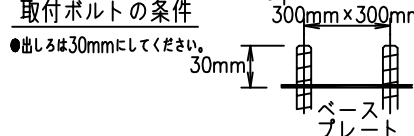

定格光束	1150Lm
LED照明器具の固有エネルギー消費効率	79.3Lm/W
LED光源寿命	40000時間

安全に関するご注意

- 一般通常環境以外の所、サウナ風呂や業務用浴室では使用しないでください。感電・火災の原因になります。
- この器具は、ボルト取付専用器具です。必ずM10の取付ボルト(別途)をご使用ください。
- くぼ地等水のたまる場所、冠水のおそれのある場所、下地のやわらかい場所、車面等の荷重がかかる場所には施工しないでください。絶縁不良・故障の原因となります。
- 設置の際は電源配管工事、排水処理工事、第三種接地工事をJIS C 3653(電力用ケーブルの地中埋設の施工法)に基づいて行ってください。感電・火災の原因になります。
- 埋込穴は十分な排水処理を行ってください。

近接限度 0.1m以上

機能			防雨・防湿用			特記事項	
7			取付場所	屋外 地中埋込専用			1/2照射角 28° 灯具回転角度350° 防水・防塵性能: IP67 オプション(別売) 調光可能(1%~100%) 専用調光器別売
6			電源接続	□出線			
5			消費電力	14.5W	定格電圧	100 V	
4			電気容量	24 VA			
3	カバー	強化ガラス	透明	LED 付 交換不可	LED 14.5W 演色性Ra83 白色(4000K)		
2	枠	ステンレス	ヘアライン		スイッチ無し		
1	本体	ステンレス	脱脂				
No.	部品名	材質	備考	器具重量	約	7.0 kg	鹿毛 谷口 ④