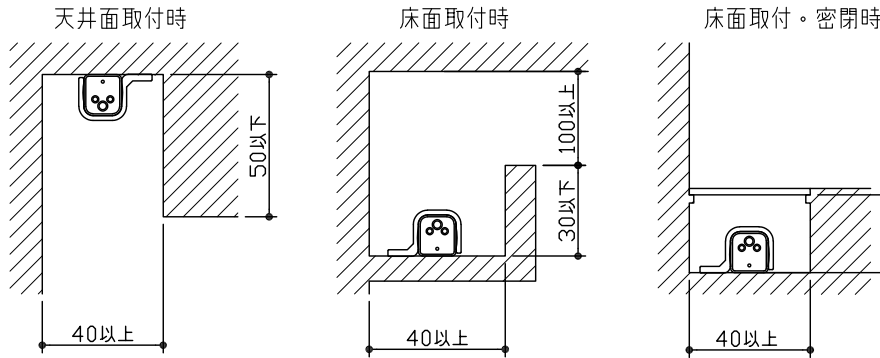

最小施工寸法・・・下記寸法は温度性能を満たす為に必要な寸法です。(光の広がりを考慮した寸法ではありません。)
 単位: mm 施工の際は器具取付が容易に行えるようにご配慮ください。

※コネクタは本体収納不可

取付部

最大延長距離について

⚠ 安全に関するご注意

- LEDにはバラストがあり、同一型番であっても商品毎に発光色、明るさ、点灯時間(始動時間)が異なることがあります。
- この器具は、一般通常環境の屋外防雨形天井付、壁付、床付兼用器具です。一般通常環境以外の所、サウナ風呂、業務用浴室では使用しないでください。落下・感電・火災の原因になります。
- 冠水するおそれのある場所には使用しないでください。感電・火災の原因になります。
- 電源は、DC24V専用です。適合電源をご使用ください。感電・火災の原因になります。
- 電源は、接続長さ・電流容量をご確認の上、適合電源でご使用ください。感電・火災の原因になります。
- この器具は木ねじ取付専用器具です。必ず木ねじ(2本)で補強材のある位置に取付けてください。落下の原因になります。

定格光束	190Lm
LED照明器具の固有エネルギー消費効率	95.0Lm/W
LED光源寿命	40000時間

No.	部品名	材質	備考	機能	防雨・防湿用	特記事項	
7				取付場所	屋外 天井付・壁付(横向)・床付兼用	・DC24V専用 ・連結用 ・直列連結最大10mまで ・直流電源装置が別途必要です。 ・電源装置別売(DP-40172)(屋外用・非調光) ・電源装置別売(DP-39105)(屋内用・非調光) ※適合電源装置の仕様図を必ずご覧ください。 ・電源接続ケーブル別売(DP-40169) ・延長ケーブル別売(DP-40170) ・調光ドライバ別売(LZA-39105、40172使用時)	
6				電源接続	コネクタ		
5				消費電力	2W		定格電圧 DC24V
4				電気容量	2VA		
3	取付具	ポリカーボネート	クリア	LED付交換不可	LED 2W 演色性 Ra82 温白色(3500K)	スイッチ無し	
2	エンドキャップ	ポリカーボネート	乳白				
1	ケース	ポリカーボネート	乳白				
No.	部品名	材質	備考	器具重量	約 0.03kg	峠田 森 ④	