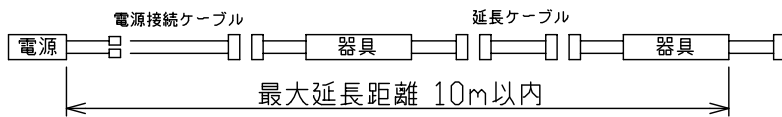

最小施工寸法・・・下記寸法は温度性能を満たす為に必要な寸法です。(光の広がりを考慮した寸法ではありません。)
 単位: mm 施工の際は器具取付が容易に行えるようにご配慮ください。

※コネクタは本体収納不可

取付部

最大延長距離について

⚠ 安全に関するご注意

- LEDにはバラストがあり、同一型番であっても商品毎に発光色、明るさ、点灯時間(始動時間)が異なることがあります。
- この器具は、一般通常環境の屋外防雨形天井付、壁付、床付兼用器具です。一般通常環境以外の所、サウナ風呂、業務用浴室では使用しないでください。落下・感電・火災の原因になります。
- 冠水するおそれのある場所には使用しないでください。感電・火災の原因になります。
- 電源は、DC24V専用です。適合電源をご使用ください。感電・火災の原因になります。
- 電源は、接続長さ・電流容量をご確認の上、適合電源でご使用ください。感電・火災の原因になります。
- この器具は木ねじ取付専用器具です。必ず木ねじ(2本)で補強材のある位置に取付けてください。落下の原因になります。

定格光束	190Lm
LED照明器具の固有エネルギー消費効率	95.0Lm/W
LED光源寿命	40000時間

No.	部品名	材質	備考	機能	防雨・防湿用	特記事項	
7				取付場所	屋外 天井付・壁付(横向)・床付兼用	・DC24V専用 ・連結用 ・直列連結最大10mまで ・直流電源装置が別途必要です。 ・電源装置別売(DP-40172)(屋外用・非調光) ・電源装置別売(DP-39105)(屋内用・非調光) ※適合電源装置の仕様図を必ずご覧ください。 ・電源接続ケーブル別売(DP-40169) ・延長ケーブル別売(DP-40170) ・調光ドライバ別売(LZA-39105、40172使用時)	
6				電源接続	コネクタ		
5				消費電力	2W		定格電圧 DC24V
4				電気容量	2VA		
3	取付具	ポリカーボネート	クリア	LED付交換不可	LED 2W 演色性 Ra82 温白色(3500K)	スイッチ無し	
2	エンドキャップ	ポリカーボネート	乳白				
1	ケース	ポリカーボネート	乳白				
No.	部品名	材質	備考	器具重量	約 0.03kg	峠田 森 ④	