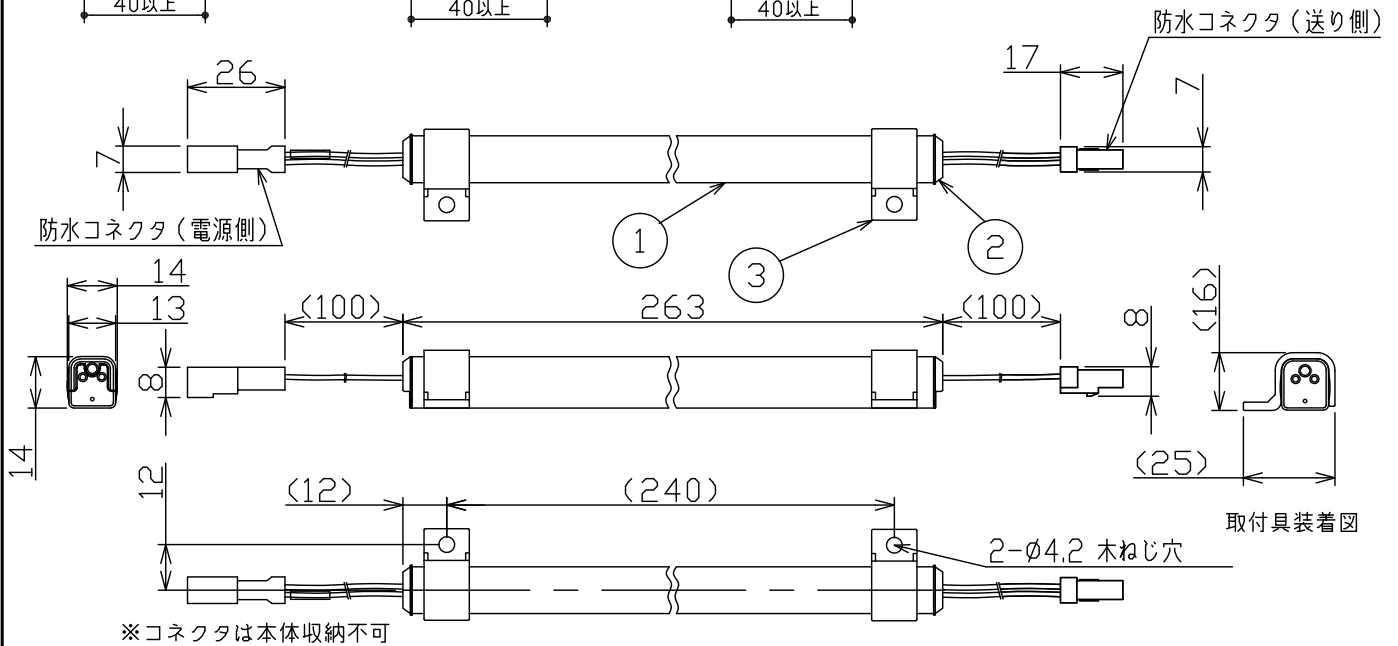

最小施工寸法・・・下記寸法は温度性能を満たす為に必要な寸法です。(光の広がりを考慮した寸法ではありません。)
 単位: mm 施工の際は器具取付が容易に行えるようにご配慮ください。

※コネクタは本体収納不可

取付部

最大延長距離について

⚠ 安全に関するご注意

- LEDにはバラストがあり、同一型番であっても商品毎に発光色、明るさ、点灯時間(始動時間)が異なることがあります。
- この器具は、一般通常環境の屋外防雨形天井付、壁付、床付兼用器具です。一般通常環境以外の所、サウナ風呂、業務用浴室では使用しないでください。落下・感電・火災の原因になります。
- 冠水するおそれのある場所には使用しないでください。感電・火災の原因になります。
- 電源は、DC24V専用です。適合電源をご使用ください。感電・火災の原因になります。
- 電源は、接続長さ・電流容量をご確認の上、適合電源でご使用ください。感電・火災の原因になります。
- この器具は木ねじ取付専用器具です。必ず木ねじ(2本)で補強材のある位置に取付けてください。落下の原因になります。

定格光束	190Lm
LED照明器具の固有エネルギー消費効率	95.0Lm/W
LED光源寿命	40000時間

No.	部品名	材質	備考	機能	防雨・防湿用	特記事項	
7				取付場所	屋外 天井付・壁付(横向)・床付兼用	・DC24V専用 ・連結用 ・直列連結最大10mまで ・直流電源装置が別途必要です。 ・電源装置別売(DP-40172)(屋外用・非調光) ・電源装置別売(DP-39105)(屋内用・非調光) ※適合電源装置の仕様図を必ずご覧ください。 ・電源接続ケーブル別売(DP-40169) ・延長ケーブル別売(DP-40170) ・調光ドライバ別売(LZA-39105、40172使用時)	
6				電源接続	コネクタ		
5				消費電力	2W		定格電圧 DC24V
4				電気容量	2VA		
3	取付具	ポリカーボネート	クリア	LED付交換不可	LED 2W 演色性 Ra82 温白色(3500K)	スイッチ無し	
2	エンドキャップ	ポリカーボネート	乳白				
1	ケース	ポリカーボネート	乳白				
No.	部品名	材質	備考	器具重量	約 0.03kg	峠田 森 ④	