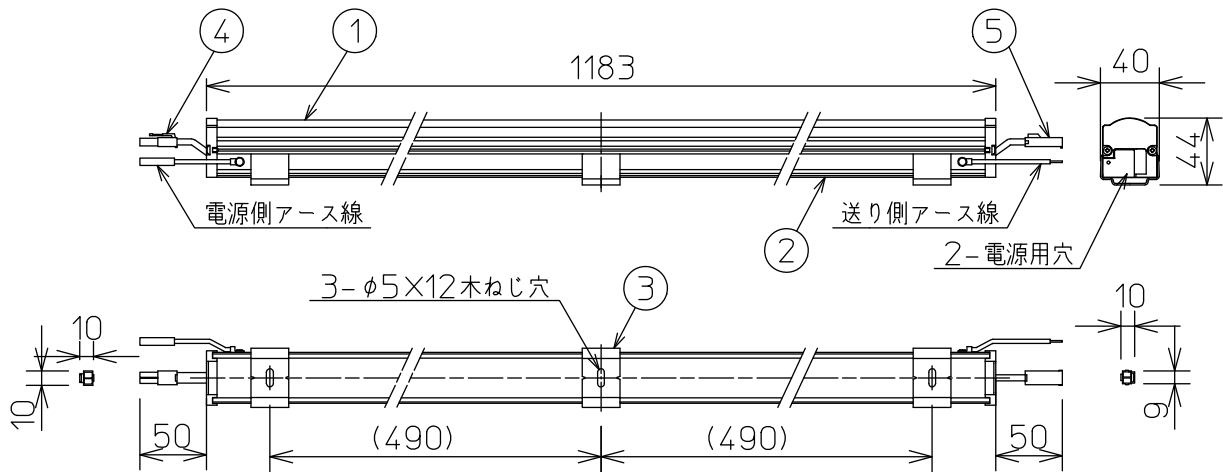

グリーン購入法適合

姿図

最小施工寸法…下記寸法は温度性能を満たすために必要な寸法です。(光の広がり考慮した寸法ではありません。)  
 施工の際は器具取付けが容易に行えるようにご配慮ください。

※天井・壁横長取付の際は落下防止の為、取付用ストラップ(LZA-92792)を必ず使用してください。  
 ※壁縦長取付の際は落下防止の為、取付用サドル(LZA-92793)を必ず使用してください。

※電源接続時には必ず電源ケーブル(LZA-92925)が必要です。  
 1回路に1台お求めください。

定格光束	2010Lm
LED照明器具の固有エネルギー消費効率	117.5Lm/W
LED光源寿命	40000時間

No.	部品名	材質	備考	機能	一般用	特記事項
7				取付場所	屋内 天井付・壁付・床付兼用	1/2照度角 18°×60° 縦長付・横長付兼用 調光器併用不可 連結最大30台まで(100V時) 連結最大50台まで(200V時) ※別売部品 電源接続ケーブル(LZA-92925) 延長用ケーブル(LZA-92927) 取付用ストラップ(LZA-92792) 取付用サドル(LZA-92793) 角度調整金具(LZA-92929)
6				電源接続	コネクタ	
5	コネクタ(送り側)			消費電力	17.1W 定格電圧 100/200V	
4	コネクタ(電源側)			電気容量	17VA	
3	取付金具	ステンレス板	3個付	LED付 交換不可	LED 17.1W 演色性 Ra83 電球色(3000K)	
2	本体	アルミ型材	シルバーアルマイト			
1	カバー	アクリル	乳白(マット)			
No.	部品名	材質	備考	器具重量	約 1.5 kg	スイッチ無し