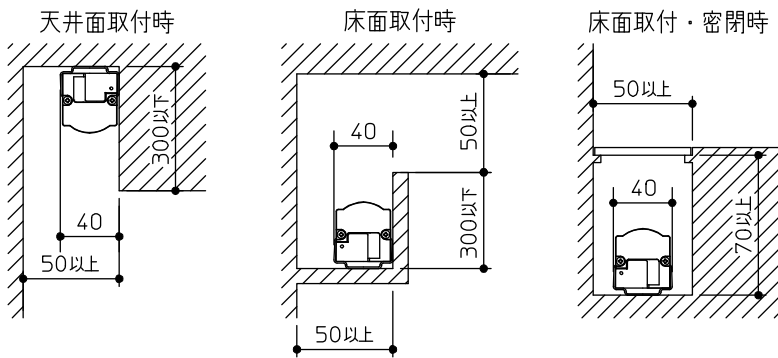

グリーン購入法適合

姿図

最小施工寸法…下記寸法は温度性能を満たすために必要な寸法です。(光の広がり考慮した寸法ではありません。)  
 施工の際は器具取付けが容易に行えるようにご配慮ください。

※天井・壁横長取付の際は落下防止の為、取付用ストラップ(LZA-92792)を必ず使用してください。  
 ※壁縦長取付の際は落下防止の為、取付用サドル(LZA-92793)を必ず使用してください。

※電源接続時には必ず電源ケーブル(LZA-92925)が必要です。  
 1回路に1台お求めください。

定格光束	2010Lm
LED照明器具の固有エネルギー消費効率	117.5Lm/W
LED光源寿命	40000時間

No.	部品名	材質	備考	機能	一般用	特記事項
7				取付場所	屋内 天井付・壁付・床付兼用	1/2照度角 18°×60° 縦長付・横長付兼用 調光器併用不可 連結最大30台まで(100V時) 連結最大50台まで(200V時) ※別売部品 電源接続ケーブル(LZA-92925) 延長用ケーブル(LZA-92927) 取付用ストラップ(LZA-92792) 取付用サドル(LZA-92793) 角度調整金具(LZA-92929)
6				電源接続	コネクタ	
5	コネクタ(送り側)			消費電力	17.1W 定格電圧 100/200V	
4	コネクタ(電源側)			電気容量	17VA	
3	取付金具	ステンレス板	3個付	LED付 交換不可	LED 17.1W 演色性 Ra83 電球色(3000K)	
2	本体	アルミ型材	シルバーアルマイト			
1	カバー	アクリル	乳白(マット)			
No.	部品名	材質	備考	器具重量	約 1.5 kg	スイッチ無し