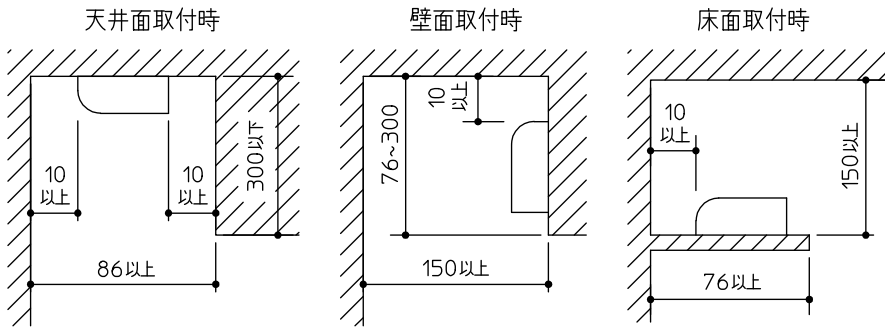

最小施工寸法

注)必ず木ネジで補強材のある位置に取り付けてください。
 下記寸法は温度性能を満たすために必要な最小寸法です。
 施工の際は器具取付けが容易に行えるようにご配慮ください。

姿図

※懐が狭く、器具取付けが困難な場合は、別売L型取付け金具(DP-39995)を使用して取付けできます。(天井・壁・床 取付け可能)

安全に関するご注意

- この器具は、一般通常環境の屋内天井直付・壁(縦・横向)取付・床直付兼用器具です。一般通常環境以外の所、屋外、浴室、サウナ風呂、湿気が多い所、水気のかかる所では使用しないでください。落下・感電・火災の原因になります。
- 電源電圧は、定格電圧±6%内でご使用ください。感電・火災の原因になります。
- この器具は木ねじ取付専用器具です。落下防止のため、必ず木ねじ(2本)で補強材のある位置に取り付けてください。
- ガス機器等の温度の高くなるものの上に取付けしないでください。火災の原因になります。
- LEDにはバラツキがあり、同一品番であっても商品ごとに発光色、明るさ、点灯時間(始動時間)が異なる場合があります。

定格光束	600lm
LED照明器具の固有エネルギー消費効率	90.9Lm/W
LED光源寿命	40000時間

				機能	一般用	特記事項 連結最大36台まで 調光器併用不可 L型取付け金具別売 (DP-39995) 傾斜天井取付け可能
7				取付場所	屋内 天井・壁(縦・横向)・床付兼用	
6				電源接続	端子台	
5				消費電力	6.6 W 定格電圧 100 V	
4	側面カバー	ABS樹脂	白	電気容量	12 VA	
3	カバー	ポリカーボネイト	乳白(マット)	LED付 交換不可	LED 6.6W 演色性 Ra83 電球色(2700K)	
2	本体カバー	アルミ型材	白アルマイト			スイッチ無し
1	本体	アルミ型材	白アルマイト			
No.	部品名	材質	備考	器具重量	約 0.6 kg	谷口 森 ⑤