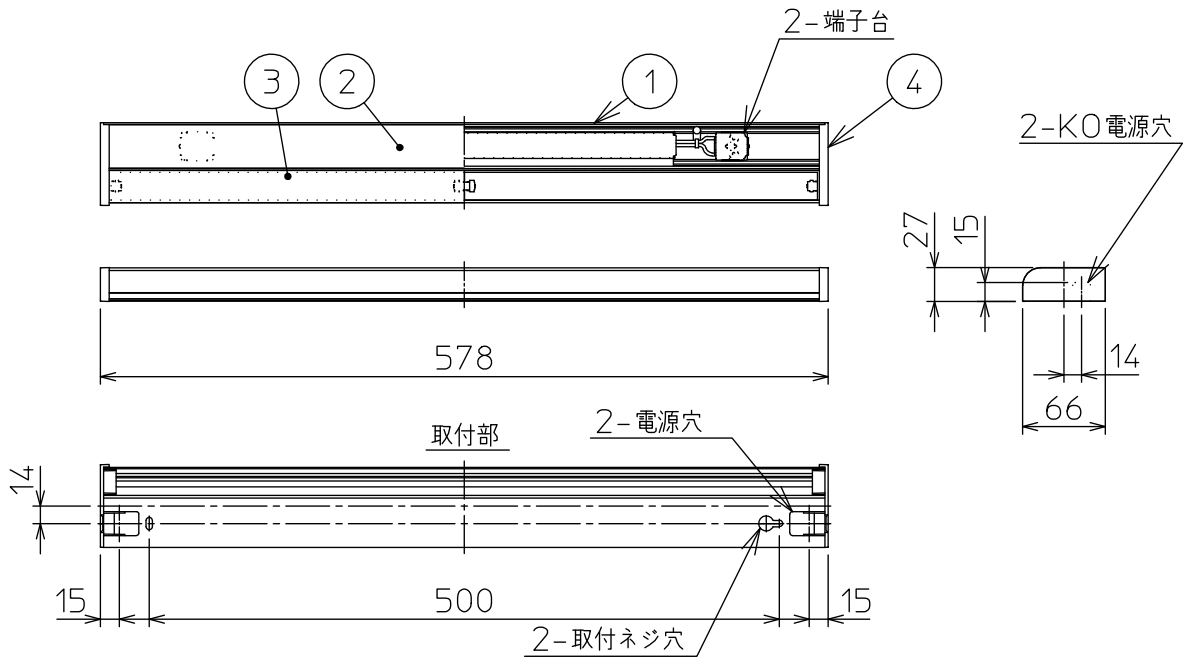

最小施工寸法

注)必ず木ネジで補強材のある位置に取り付けてください。
 下記寸法は温度性能を満たすために必要な最小寸法です。
 施工の際は器具取付けが容易に行えるようにご配慮ください。

姿図

※懐が狭く、器具取付けが困難な場合は、別売L型取付け金具(DP-39995)を使用して取付けできます。(天井・壁・床 取付け可能)

安全に関するご注意

- この器具は、一般通常環境の屋内天井直付・壁(縦・横向)取付・床直付兼用器具です。一般通常環境以外の所、屋外、浴室、サウナ風呂、湿気が多い所、水気のかかる所では使用しないでください。落下・感電・火災の原因になります。
- 電源電圧は、定格電圧±6%内でご使用ください。感電・火災の原因になります。
- この器具は木ねじ取付専用器具です。落下防止のため、必ず木ねじ(2本)で補強材のある位置に取り付けてください。
- ガス機器等の温度の高くなるものの上に取付けしないでください。火災の原因になります。
- LEDにはバラツキがあり、同一品番であっても商品ごとに発光色、明るさ、点灯時間(始動時間)が異なる場合があります。

定格光束	600lm
LED照明器具の固有エネルギー消費効率	90.9Lm/W
LED光源寿命	40000時間

				機能	一般用	特記事項 連結最大36台まで 調光器併用不可 L型取付け金具別売 (DP-39995) 傾斜天井取付け可能
7				取付場所	屋内 天井・壁(縦・横向)・床付兼用	
6				電源接続	端子台	
5				消費電力	6.6 W 定格電圧 100 V	
4	側面カバー	ABS樹脂	白	電気容量	12 VA	
3	カバー	ポリカーボネイト	乳白(マット)	LED付 交換不可	LED 6.6W 演色性 Ra83 電球色(2700K)	
2	本体カバー	アルミ型材	白アルマイト			スイッチ無し
1	本体	アルミ型材	白アルマイト			
No.	部品名	材質	備考	器具重量	約 0.6 kg	谷口 森 ⑤