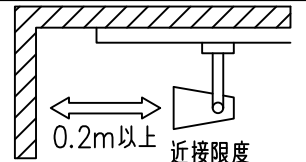

定格光束	1350Lm
LED照明器具の固有エネルギー消費効率	96.4Lm/W
LED光源寿命	40000時間

⚠ 安全に関するご注意

- この器具は、一般通常環境の屋内配線ダクト取付専用器具です。一般通常環境以外の所、傾斜天井、屋外、湿気の多い所、水気のかかる所、浴室、サウナ風呂、壁面、床面では使用しないでください。落下・感電・火災の原因になります。
- 電源電圧は、器具銘板に記載されている定格電圧±6%内でご使用下さい。感電・火災の原因になります。
- 単体では使用できません。器具本体表示または、説明書に従って適正な組み合わせでご使用ください。落下・感電・火災の原因になります。
- ガス機器等の温度の高くなるものの上に取り付けしないでください。火災の原因になります。
- LEDにはバツキがあり、同一型番であっても商品ごとに発光色、明るさ、点灯時間が異なる場合があります。
- 被照射面までの距離は器具本体表示または説明書に従って0.2m以上離して施工してください。被照射物の変質・変色または火災の原因になります。

				機能 一般用		特記事項 1/2照度角 25° 制御レンズ付 調光可能 (1%~100%) 調光器別売 スイッチ無し
				取付場所	屋内 ルミライン取付専用	
				電源接続	ルミライン用プラグ	
				消費電力	14 W 定格電圧 100 V	
4	レンズ	ポリカーボネート	透明	電気容量	23VA	
3	灯具	アルミダイカスト	黒塗装	LED 付 交換不可	LED14W 演色性 Ra83 電球色 (3000K)	
2	アーム	アルミダイカスト	黒塗装			
1	電源ケース	ポリカーボネート	黒			
No.	部品名	材質	備考	器具重量	約 0.7 kg	鹿毛 狩野 ③