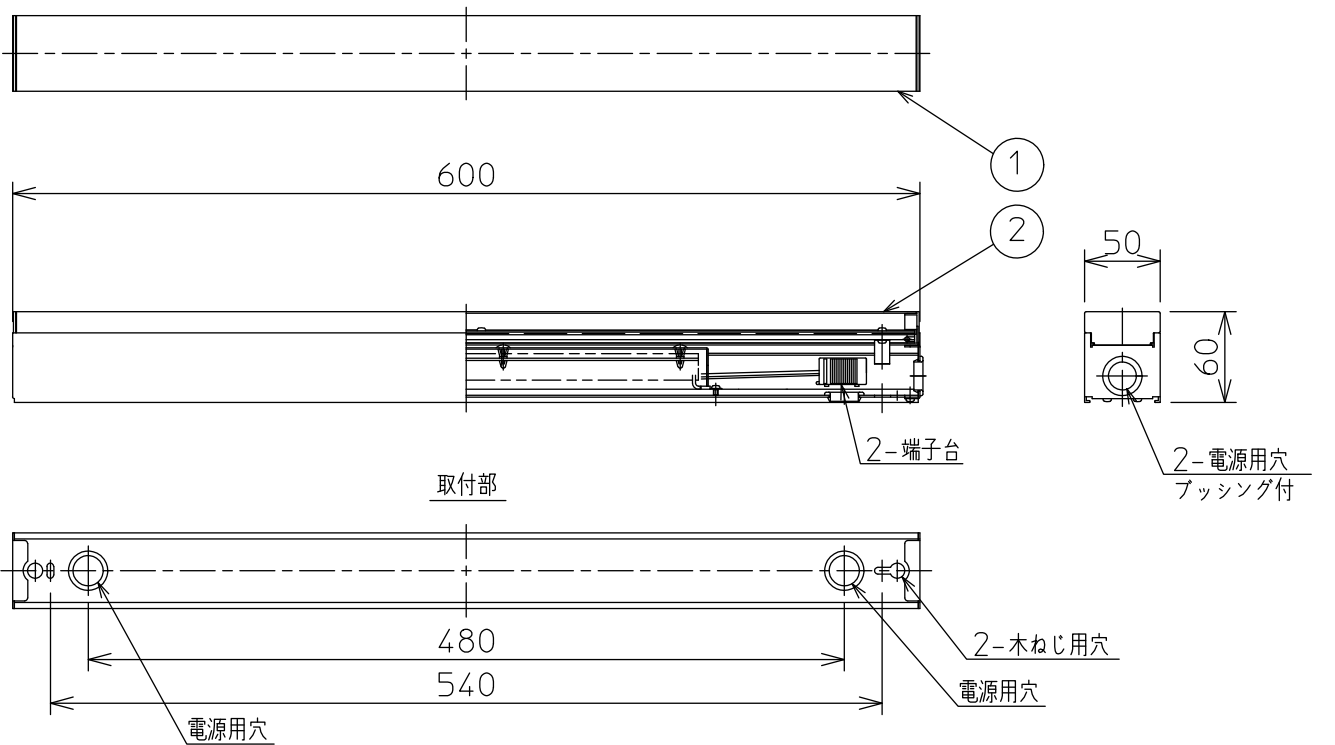

姿図

最少施工寸法

⚠ 安全に関するご注意

- この器具は 一般通常環境の屋内天井直付壁取付床直付兼用です。一般通常環境以外の所、屋外、浴室、湿気の多い所、水気のかかる所では使用しないでください。
- 電源電圧は定格電圧±6%内でご使用ください。感電・火災の原因になります。
- この器具は木ねじ取付専用器具です。必ず木ねじ(2本)で補強材のある位置に取付けてください。落下の原因になります。

定格光束	2060Lm
LED照明器具の固有エネルギー消費効率	103.3Lm/W
LEDモジュール寿命	40000時間

				機能	一般用	特記事項 単体・連結時末端用 調光可能(1%~100%) LED専用調光器別売 (DP-37154E) 最大連結は11台までです。 スイッチ無し
7				取付場所	屋内 天井付・壁付・床付兼用	
6				電源接続	端子台	
5				消費電力	19.9W 定格電圧 100V	
4				電気容量	20VA	
3				LED付	LED 19.9W 演色性Ra83 温白色(3500K)	
2	カバー	アクリル	乳白(マット)	交換不可		
1	本体	アルミ型材	白アルマイト			
No.	部品名	材質	備考	器具重量	約 1.6 kg	松原 森 ②