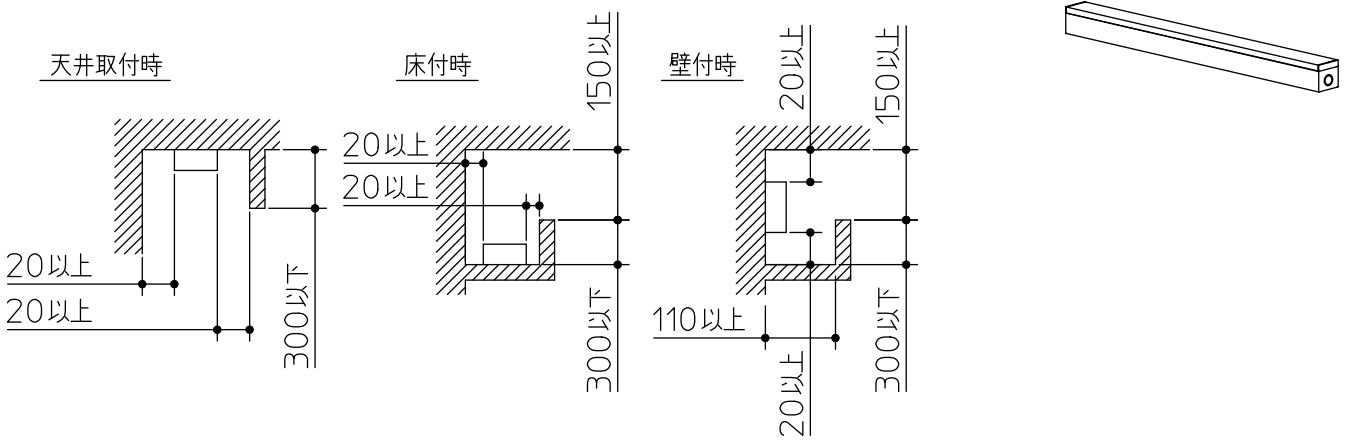

姿図

最少施工寸法

⚠ 安全に関するご注意

- この器具は 一般通常環境の屋内天井直付壁取付床直付兼用です。一般通常環境以外の所、屋外、浴室、湿気の多い所、水気のかかる所では使用しないでください。
- 電源電圧は定格電圧±6%内でご使用ください。感電・火災の原因になります。
- この器具は木ねじ取付専用器具です。必ず木ねじ(2本)で補強材のある位置に取付けてください。落下の原因になります。

定格光束	2060Lm
LED照明器具の固有エネルギー消費効率	103.3Lm/W
LEDモジュール寿命	40000時間

				機能	一般用	特記事項 単体・連結時末端用 調光可能(1%~100%) LED専用調光器別売 (DP-37154E) 最大連結は11台までです。 スイッチ無し
7				取付場所	屋内 天井付・壁付・床付兼用	
6				電源接続	端子台	
5				消費電力	19.9W 定格電圧 100V	
4				電気容量	20VA	
3				LED付	LED 19.9W 演色性Ra83 温白色(3500K)	
2	カバー	アクリル	乳白(マット)	交換不可		
1	本体	アルミ型材	白アルマイト			
No.	部品名	材質	備考	器具重量	約 1.6 kg	松原 森 ②