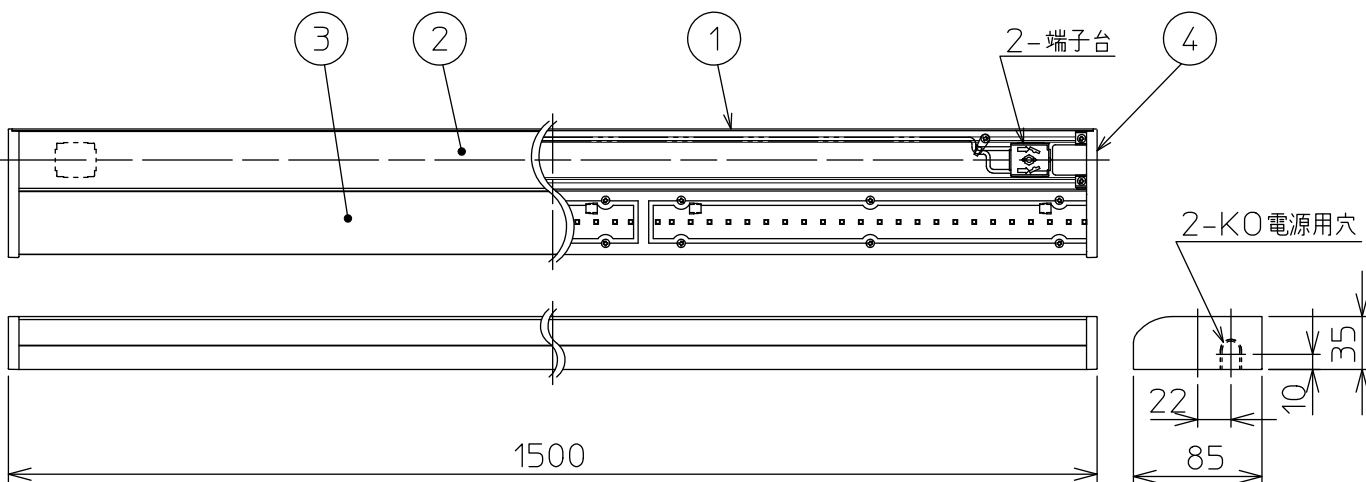

最小施工寸法

姿図

取付部

※…懐が狭く、器具取付が困難な場合は、別売L形金具(DP-40543)を使用して取付できます。(天井・壁・床に取付可能)

※…調光した状態で消灯した場合、器具の長さによって消灯するまでの時間が多少異なることがあります。これは器具の特性によるもので故障ではありません。

安全に関するご注意

- この器具は、一般通常環境の屋内天井直付・壁付・床直付兼用器具です。一般通常環境以外の所、屋外、湿気が多い所、水気のかかる所では使用しないでください。落下・感電・火災の原因になります。
- 電源電圧は、定格電圧の±6%内でご使用下感電、火災の原因になります。
- この器具は木ねじ取付専用器具です。必ず木ねじ(2本)で補強材のある位置に取付てください。落下の原因になります。

定格光束	4670Lm
LED照明器具の固有エネルギー消費効率	129.7Lm/W
LEDモジュール寿命	40000時間

No.	部品名	材質	備考	機能	一般用	特記事項
7				取付場所	屋内 天井付・壁付・床付兼用	連結最大15台まで 調光可能 (1%~100%) シーンコントローラー別売 調光器別売 (DP-37154E・39672~5)
6				電源接続	端子台	
5				消費電力	36 W 定格電圧 100 V	
4	側面カバー	ABS樹脂	白	電気容量	36 VA	
3	カバー	アクリル	乳白(マット)	LED付 交換不可	LED 36W 演色性 Ra83 昼白色(5000K)	スイッチ無し
2	本体カバー	アルミ型材	白アルマイト			
1	本体	アルミ型材	白アルマイト			
No.	部品名	材質	備考	器具重量	約 1.8 kg	峠田 森 ②