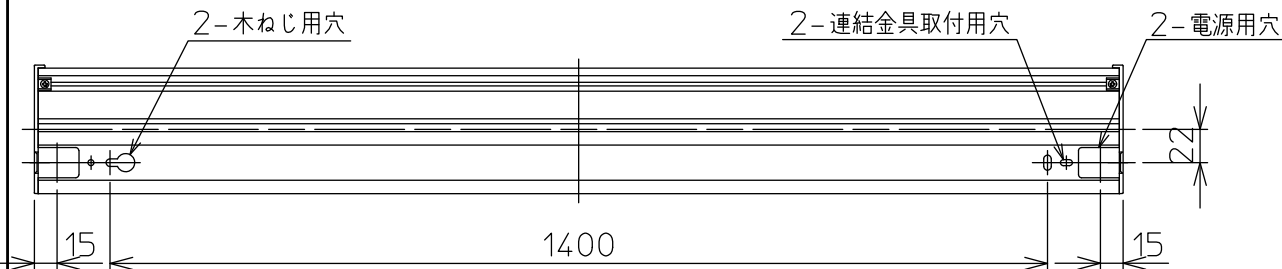

最小施工寸法

姿図

取付部

※…懐が狭く、器具取付が困難な場合は、別売L形金具(DP-40543)を使用して取付できます。(天井・壁・床に取付可能)

※…調光した状態で消灯した場合、器具の長さによって消灯するまでの時間が多少異なることがあります。これは器具の特性によるもので故障ではありません。

安全に関するご注意

- この器具は、一般通常環境の屋内天井直付・壁付・床直付兼用器具です。一般通常環境以外の所、屋外、湿気が多い所、水気のかかる所では使用しないでください。落下・感電・火災の原因になります。
- 電源電圧は、定格電圧の±6%内でご使用下感電、火災の原因になります。
- この器具は木ねじ取付専用器具です。必ず木ねじ(2本)で補強材のある位置に取付てください。落下の原因になります。

定格光束	4670Lm
LED照明器具の固有エネルギー消費効率	129.7Lm/W
LEDモジュール寿命	40000時間

No.	部品名	材質	備考	機能	一般用	特記事項
7				取付場所	屋内 天井付・壁付・床付兼用	連結最大15台まで 調光可能 (1%~100%) シーンコントローラー別売 調光器別売 (DP-37154E・39672~5)
6				電源接続	端子台	
5				消費電力	36 W 定格電圧 100 V	
4	側面カバー	ABS樹脂	白	電気容量	36 VA	
3	カバー	アクリル	乳白(マット)	LED付 交換不可	LED 36W 演色性 Ra83 昼白色(5000K)	スイッチ無し
2	本体カバー	アルミ型材	白アルマイト			
1	本体	アルミ型材	白アルマイト			
No.	部品名	材質	備考	器具重量	約 1.8 kg	峠田 森 ②