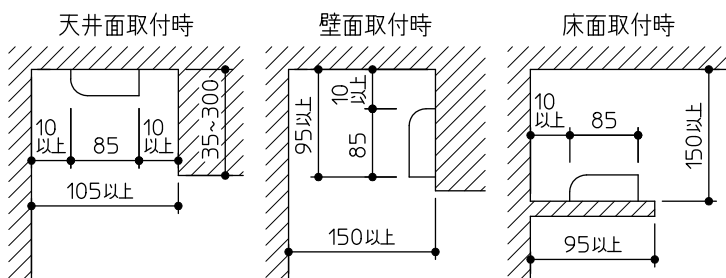

最小施工寸法

姿図

取付部

※…懐が狭く、器具取付が困難な場合は、別売L形金具(DP-40543)を使用して取付できます。(天井・壁・床に取付可能)

※…調光した状態で消灯した場合、器具の長さによって消灯するまでの時間が多少異なることがあります。これは器具の特性によるもので故障ではありません。

安全に関するご注意

- この器具は、一般通常環境の屋内天井直付・壁付・床直付兼用器具です。一般通常環境以外の所、屋外、湿気が多い所、水気のかかる所では使用しないでください。落下・感電・火災の原因になります。
- 電源電圧は、定格電圧の±6%内でご使用下感電、火災の原因になります。
- この器具は木ねじ取付専用器具です。必ず木ねじ(2本)で補強材のある位置に取付てください。落下の原因になります。

定格光束	4670Lm
LED照明器具の固有エネルギー消費効率	129.7Lm/W
LEDモジュール寿命	40000時間

No.	部品名	材質	備考	機能	一般用	特記事項
7				取付場所	屋内 天井付・壁付・床付兼用	連結最大15台まで 調光可能 (1%~100%) シーンコントローラー別売 調光器別売 (DP-37154E・39672~5)
6				電源接続	端子台	
5				消費電力	36 W 定格電圧 100 V	
4	側面カバー	ABS樹脂	白	電気容量	36 VA	
3	カバー	アクリル	乳白(マット)	LED付 交換不可	LED 36W 演色性 Ra83 昼白色(5000K)	スイッチ無し
2	本体カバー	アルミ型材	白アルマイト			
1	本体	アルミ型材	白アルマイト			
No.	部品名	材質	備考	器具重量	約 1.8 kg	峠田 森 ②