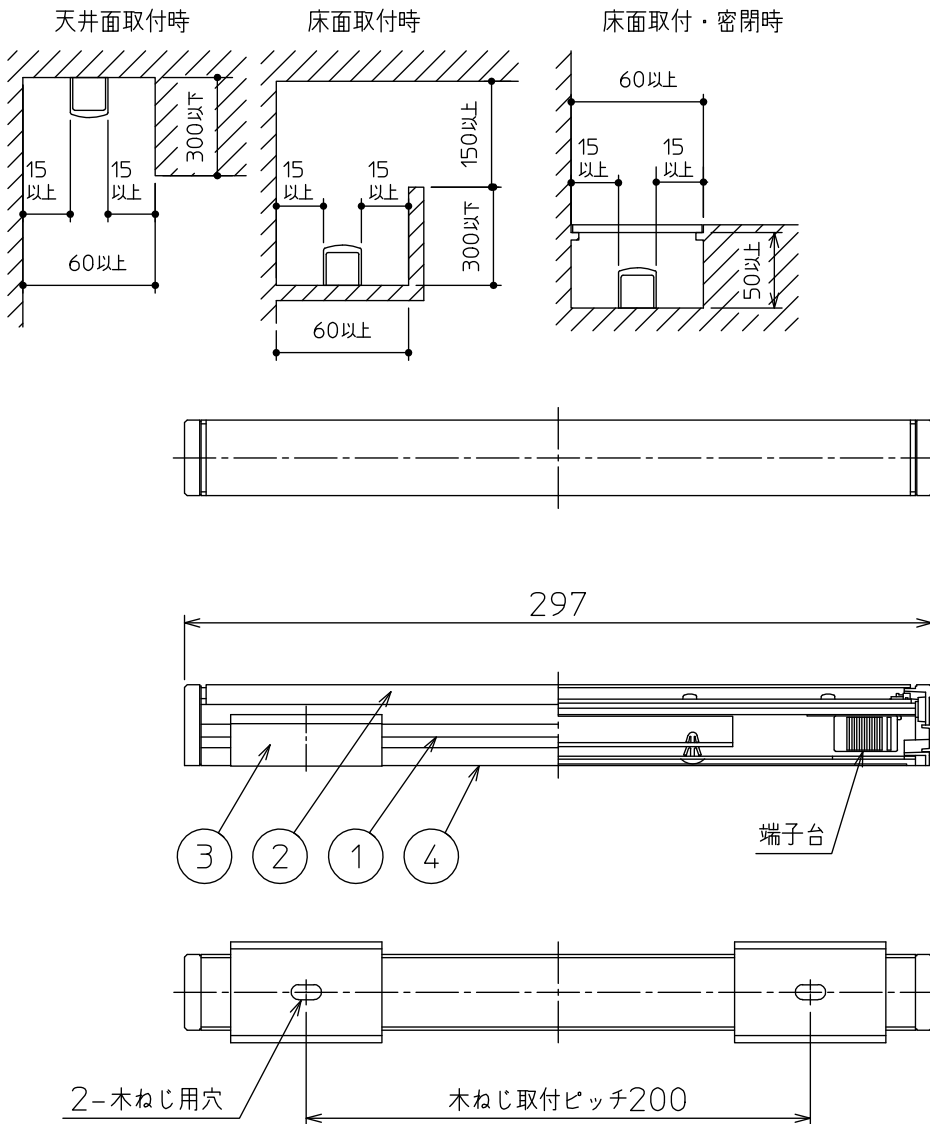

#### 最小施工寸法

注)必ず木ネジで補強材のある位置に取り付けてください。  
 下記寸法は温度性能を満たすために必要な最小寸法です。  
 施工の際は器具取付けが容易に行えるようにご配慮ください。

姿図

#### 安全に関するご注意

- この器具は、一般通常環境の屋内天井直付壁(横向)取付床直付兼用器具です。一般通常環境以外の所、屋外、浴室、サウナ風呂、業務用浴室、湿気の多い所、水気のかかる所、では使用しないでください。落下・感電・火災の原因になります。
- 電源電圧は、定格電圧±6%以内でご使用ください。感電・火災の原因になります。
- この器具は木ねじ取付専用器具です。落下防止のため、必ず木ねじ(2本)で補強材のある位置に取り付けてください。
- ガス機器等の温度の高くなるもの上に取付けないでください。火災の原因になります。
- LEDにはバラツキがあり、同一品番であっても商品ごとに発光色、明るさ、点灯時間(始動時間)が異なる場合があります。

定格光束	340 lm
LED照明器具の固有エネルギー消費効率	91.8 lm/W
LED光源寿命	40000時間

				機能	一般用	特記事項
7				取付場所	屋内 天井・壁(横向)・床付兼用	
6				電源接続	端子台	
5				消費電力	3.7 W 定格電圧 100 V	
4	取付座	亜鉛鋼板		電気容量	7 VA	
3	取付金具	ステンレス板	白塗装	LED付 交換不可	LED 3.7W 演色性 Ra83 温白色(3500K)	スイッチ無し
2	カバー	アクリル	乳白(マット)			
1	本体	アルミ型材	白アルマイト			
No.	部品名	材質	備考	器具重量	約 0.3 kg	谷口 森 ⑥