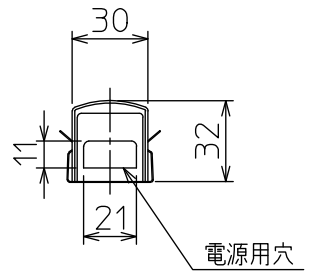

#### 最小施工寸法

注)必ず木ネジで補強材のある位置に取り付けてください。  
 下記寸法は温度性能を満たすために必要な最小寸法です。  
 施工の際は器具取付けが容易に行えるようにご配慮ください。

姿図

定格光束	340 lm
LED照明器具の固有エネルギー消費効率	91.8 lm/W
LED光源寿命	40000時間

				機能	一般用	特記事項
7				取付場所	屋内 天井・壁(横向)・床付兼用	
6				電源接続	端子台	
5				消費電力	3.7 W 定格電圧 100 V	
4	取付座	亜鉛鋼板		電気容量	7 VA	
3	取付金具	ステンレス板	白塗装	LED付 交換不可	LED 3.7W 演色性 Ra83 温白色(3500K)	スイッチ無し
2	カバー	アクリル	乳白(マット)			
1	本体	アルミ型材	白アルマイト			
No.	部品名	材質	備考	器具重量	約 0.3 kg	谷口 森 ⑥