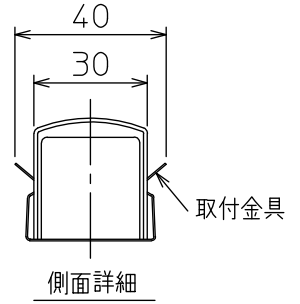

#### 最小施工寸法

注)必ず木ネジで補強材のある位置に取り付けてください。  
 下記寸法は温度性能を満たすために必要な最小寸法です。  
 施工の際は器具取付けが容易に行えるようにご配慮ください。

姿図

定格光束	340 lm
LED照明器具の固有エネルギー消費効率	91.8 lm/W
LED光源寿命	40000時間

				機能	一般用	特記事項
7				取付場所	屋内 天井・壁(横向)・床付兼用	
6				電源接続	端子台	
5				消費電力	3.7 W 定格電圧 100 V	
4	取付座	亜鉛鋼板		電気容量	7 VA	
3	取付金具	ステンレス板	白塗装	LED付 交換不可	LED 3.7W 演色性 Ra83 温白色(3500K)	スイッチ無し
2	カバー	アクリル	乳白(マット)			
1	本体	アルミ型材	白アルマイト			
No.	部品名	材質	備考	器具重量	約 0.3 kg	谷口 森 ⑥