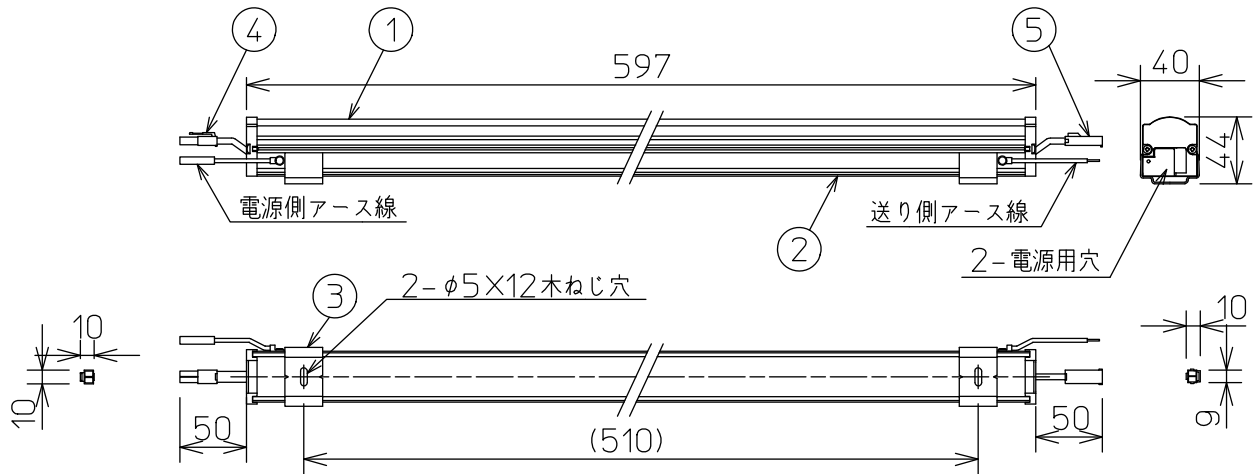

グリーン購入法適合

姿図

最小施工寸法…下記寸法は温度性能を満たすために必要な寸法です。(光の広がりを考慮した寸法ではありません。)
 施工の際は器具取付けが容易に行えるようにご配慮ください。

※天井・壁横長取付の際は落下防止の為、取付用ストラップ(LZA-92792)を必ず使用してください。
 ※壁縦長取付の際は落下防止の為、取付用サドル(LZA-92793)を必ず使用してください。

※電源接続時には必ず電源ケーブル(LZA-92925)が必要です。
 1回路に1台お求めください。

定格光束	970Lm
LED照明器具の固有エネルギー消費効率	110.2Lm/W
LED光源寿命	40000時間

No.	部品名	材質	備考	機能	一般用	特記事項
7				取付場所	屋内 天井付・壁付・床付兼用	1/2照度角 18°×60° 縦長付・横長付兼用 調光器併用不可 連結最大30台まで(100V時) 連結最大50台まで(200V時) ※別売部品 電源接続ケーブル(LZA-92925) 延長用ケーブル(LZA-92927) 取付用ストラップ(LZA-92792) 取付用サドル(LZA-92793) 角度調整金具(LZA-92929)
6				電源接続	コネクタ	
5	コネクタ(送り側)			消費電力	8.8W 定格電圧 100/200V	
4	コネクタ(電源側)			電気容量	15/16VA	
3	取付金具	ステンレス板	2個付	LED付 交換不可	LED 8.8W 演色性 Ra83 電球色(2700K)	
2	本体	アルミ型材	シルバーアルマイト			
1	カバー	アクリル	乳白(マット)			
				器具重量	約 0.7 kg	スイッチ無し
No.	部品名	材質	備考	器具重量	約 0.7 kg	谷口 藤山 ④