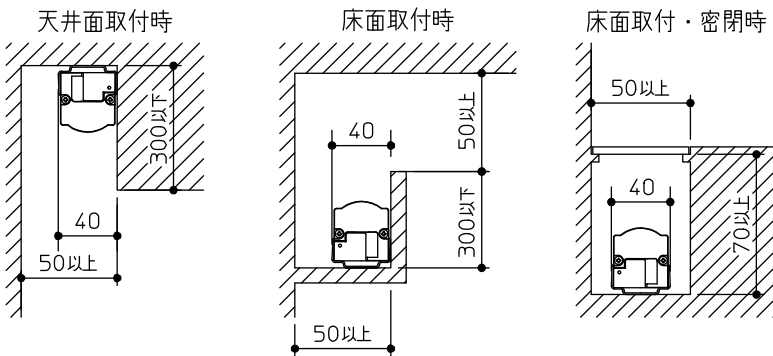

グリーン購入法適合

姿図

最小施工寸法…下記寸法は温度性能を満たすために必要な寸法です。(光の広がりを考慮した寸法ではありません。)
 施工の際は器具取付けが容易に行えるようにご配慮ください。

※天井・壁横長取付の際は落下防止の為、取付用ストラップ(LZA-92792)を必ず使用してください。
 ※壁縦長取付の際は落下防止の為、取付用サドル(LZA-92793)を必ず使用してください。

※電源接続時には必ず電源ケーブル(LZA-92925)が必要です。
 1回路に1台お求めください。

定格光束	970Lm
LED照明器具の固有エネルギー消費効率	110.2Lm/W
LED光源寿命	40000時間

No.	部品名	材質	備考	機能	一般用	特記事項
7				取付場所	屋内 天井付・壁付・床付兼用	1/2照度角 18°×60° 縦長付・横長付兼用 調光器併用不可 連結最大30台まで(100V時) 連結最大50台まで(200V時) ※別売部品 電源接続ケーブル(LZA-92925) 延長用ケーブル(LZA-92927) 取付用ストラップ(LZA-92792) 取付用サドル(LZA-92793) 角度調整金具(LZA-92929)
6				電源接続	コネクタ	
5	コネクタ(送り側)			消費電力	8.8W 定格電圧 100/200V	
4	コネクタ(電源側)			電気容量	15/16VA	
3	取付金具	ステンレス板	2個付	LED付 交換不可	LED 8.8W 演色性 Ra83 電球色(2700K)	
2	本体	アルミ型材	シルバーアルマイト			
1	カバー	アクリル	乳白(マット)			
				器具重量	約 0.7 kg	スイッチ無し
No.	部品名	材質	備考	器具重量	約 0.7 kg	谷口 藤山 ④