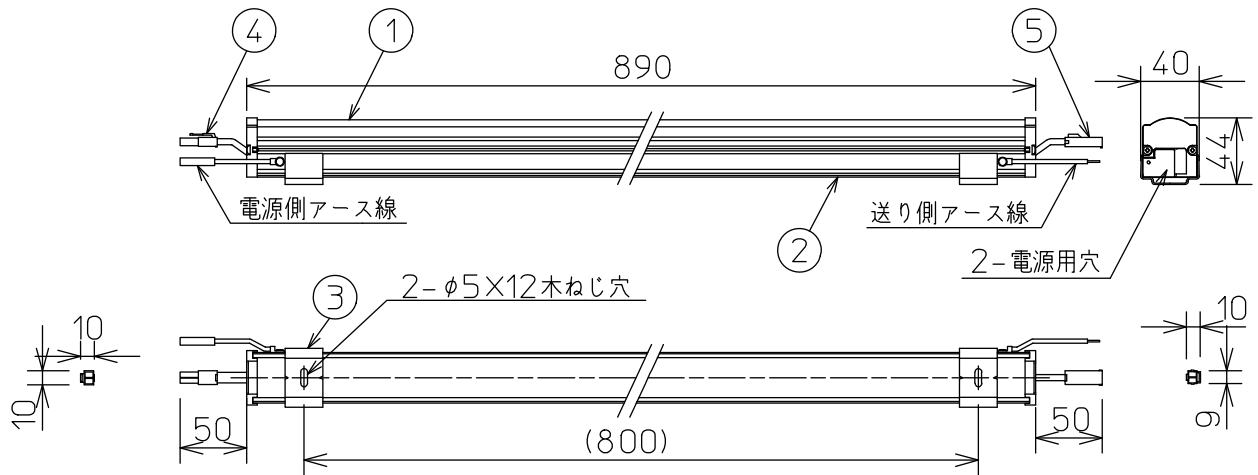

グリーン購入法適合

姿図

最小施工寸法…下記寸法は温度性能を満たすために必要な寸法です。(光の広がり考慮した寸法ではありません。)
 施工の際は器具取付けが容易に行えるようにご配慮ください。

※天井・壁横長取付の際は落下防止の為、取付用ストラップ(LZA-92792)を必ず使用してください。
 ※壁縦長取付の際は落下防止の為、取付用サドル(LZA-92793)を必ず使用してください。

※電源接続時には必ず電源ケーブル(LZA-92925)が必要です。
 1回路に1台お求めください。

定格光束	1450Lm
LED照明器具の固有エネルギー消費効率	113.2Lm/W
LED光源寿命	40000時間

No.	部品名	材質	備考	機能	一般用	特記事項
7				取付場所	屋内 天井付・壁付・床付兼用	1/2照度角 18°×60° 縦長付・横長付兼用 調光器併用不可 連結最大30台まで(100V時) 連結最大50台まで(200V時) ※別売部品 電源接続ケーブル(LZA-92925) 延長用ケーブル(LZA-92927) 取付用ストラップ(LZA-92792) 取付用サドル(LZA-92793) 角度調整金具(LZA-92929)
6				電源接続	コネクタ	
5	コネクタ(送り側)			消費電力	12.8W 定格電圧 100/200V	
4	コネクタ(電源側)			電気容量	21/22VA	
3	取付金具	ステンレス板	2個付	LED付 交換不可	LED 12.8W 演色性 Ra83 電球色(2700K)	
2	本体	アルミ型材	シルバーアルマイト			
1	カバー	アクリル	乳白(マット)			
				器具重量	約 1.1 kg	スイッチ無し
No.	部品名	材質	備考	器具重量	約 1.1 kg	谷口 藤山 ④