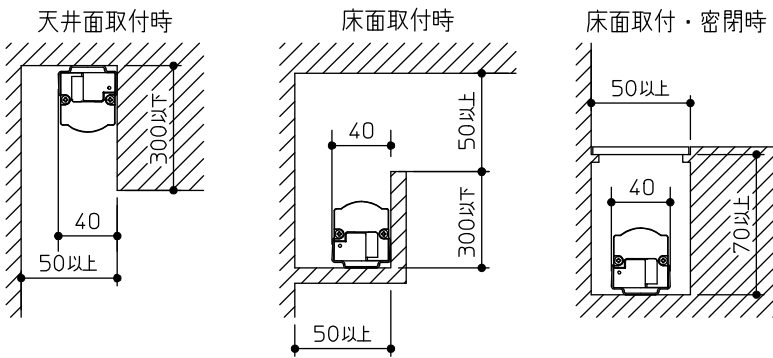

グリーン購入法適合

姿図

最小施工寸法…下記寸法は温度性能を満たすために必要な寸法です。(光の広がり考慮した寸法ではありません。)
 施工の際は器具取付けが容易に行えるようにご配慮ください。

※天井・壁横長取付の際は落下防止の為、取付用ストラップ(LZA-92792)を必ず使用してください。
 ※壁縦長取付の際は落下防止の為、取付用サドル(LZA-92793)を必ず使用してください。

※電源接続時には必ず電源ケーブル(LZA-92925)が必要です。
 1回路に1台お求めください。

定格光束	1450Lm
LED照明器具の固有エネルギー消費効率	113.2Lm/W
LED光源寿命	40000時間

No.	部品名	材質	備考	機能	一般用	特記事項
7				取付場所	屋内 天井付・壁付・床付兼用	1/2照度角 18°×60° 縦長付・横長付兼用 調光器併用不可 連結最大30台まで(100V時) 連結最大50台まで(200V時) ※別売部品 電源接続ケーブル(LZA-92925) 延長用ケーブル(LZA-92927) 取付用ストラップ(LZA-92792) 取付用サドル(LZA-92793) 角度調整金具(LZA-92929)
6				電源接続	コネクタ	
5	コネクタ(送り側)			消費電力	12.8W 定格電圧 100/200V	
4	コネクタ(電源側)			電気容量	21/22VA	
3	取付金具	ステンレス板	2個付	LED付 交換不可	LED 12.8W 演色性 Ra83 電球色(2700K)	
2	本体	アルミ型材	シルバーアルマイト			
1	カバー	アクリル	乳白(マット)			
				器具重量	約 1.1 kg	スイッチ無し
No.	部品名	材質	備考	器具重量	約 1.1 kg	谷口 藤山 ④