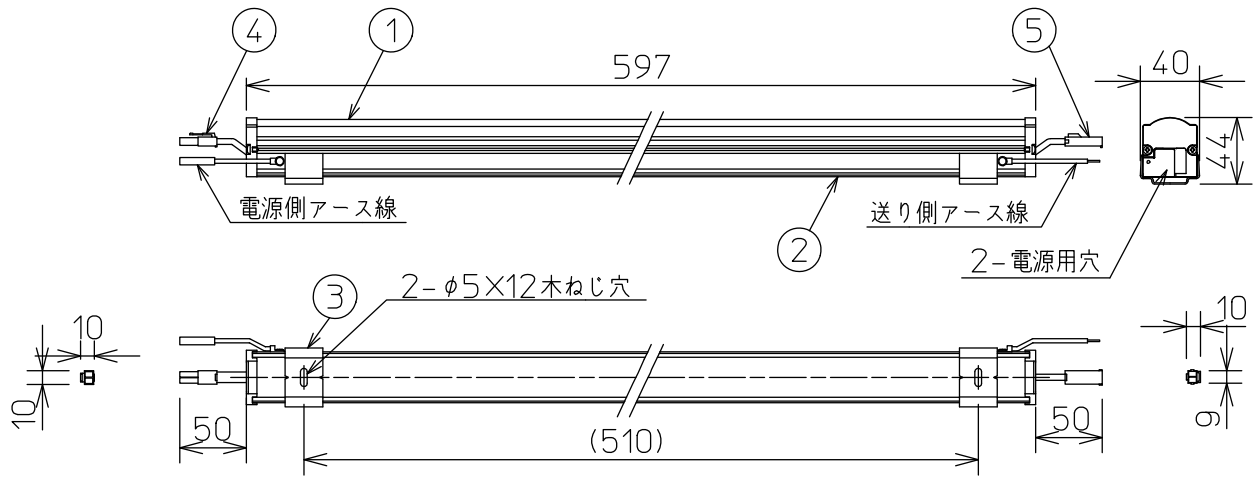

グリーン購入法適合

姿図

最小施工寸法…下記寸法は温度性能を満たすために必要な寸法です。(光の広がりを考慮した寸法ではありません。)
 施工の際は器具取付けが容易に行えるようにご配慮ください。

※天井・壁横長取付の際は落下防止の為、取付用ストラップ(LZA-92792)を必ず使用してください。
 ※壁縦長取付の際は落下防止の為、取付用サドル(LZA-92793)を必ず使用してください。

※電源接続時には必ず電源ケーブル(LZA-92925)が必要です。
 1回路に1台お求めください。

定格光束	980Lm
LED照明器具の固有エネルギー消費効率	111.3Lm/W
LED光源寿命	40000時間

No.	部品名	材質	備考	機能	一般用	特記事項
7				取付場所	屋内 天井付・壁付・床付兼用	1/2照度角 60° 縦長付・横長付兼用 調光器併用不可 連結最大30台まで(100V時) 連結最大50台まで(200V時) ※別売部品 電源接続ケーブル(LZA-92925) 延長用ケーブル(LZA-92927) 取付用ストラップ(LZA-92792) 取付用サドル(LZA-92793) 角度調整金具(LZA-92929)
6				電源接続	コネクタ	
5	コネクタ(送り側)			消費電力	8.8W 定格電圧 100/200V	
4	コネクタ(電源側)			電気容量	15/16VA	
3	取付金具	ステンレス板	2個付	LED付 交換不可	LED 8.8W 演色性 Ra83 白色(4000K)	
2	本体	アルミ型材	シルバーアルマイト			
1	カバー	ポリカーボネート	乳白(マット)			
No.	部品名	材質	備考	器具重量	約 0.7 kg	谷口 藤山 ⑤