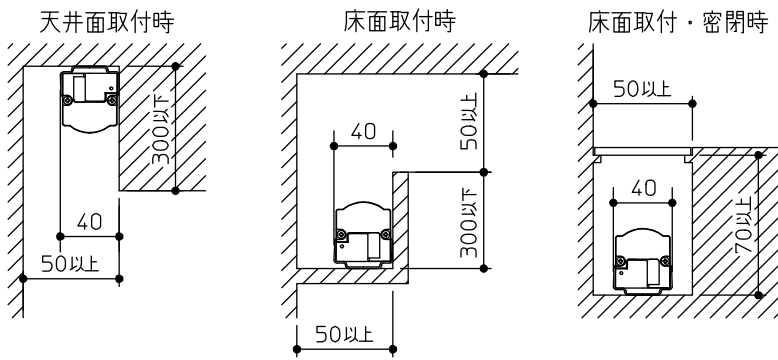

グリーン購入法適合

姿図

最小施工寸法…下記寸法は温度性能を満たすために必要な寸法です。(光の広がりを考慮した寸法ではありません。)
 施工の際は器具取付けが容易に行えるようにご配慮ください。

※天井・壁横長取付の際は落下防止の為、取付用ストラップ(LZA-92792)を必ず使用してください。
 ※壁縦長取付の際は落下防止の為、取付用サドル(LZA-92793)を必ず使用してください。

※電源接続時には必ず電源ケーブル(LZA-92925)が必要です。
 1回路に1台お求めください。

定格光束	980Lm
LED照明器具の固有エネルギー消費効率	111.3Lm/W
LED光源寿命	40000時間

No.	部品名	材質	備考	機能	一般用	特記事項
7				取付場所	屋内 天井付・壁付・床付兼用	1/2照度角 60° 縦長付・横長付兼用 調光器併用不可 連結最大30台まで(100V時) 連結最大50台まで(200V時) ※別売部品 電源接続ケーブル(LZA-92925) 延長用ケーブル(LZA-92927) 取付用ストラップ(LZA-92792) 取付用サドル(LZA-92793) 角度調整金具(LZA-92929)
6				電源接続	コネクタ	
5	コネクタ(送り側)			消費電力	8.8W 定格電圧 100/200V	
4	コネクタ(電源側)			電気容量	15/16VA	
3	取付金具	ステンレス板	2個付	LED付 交換不可	LED 8.8W 演色性 Ra83 白色(4000K)	
2	本体	アルミ型材	シルバーアルマイト			
1	カバー	ポリカーボネート	乳白(マット)			
No.	部品名	材質	備考	器具重量	約 0.7 kg	谷口 藤山 ⑤