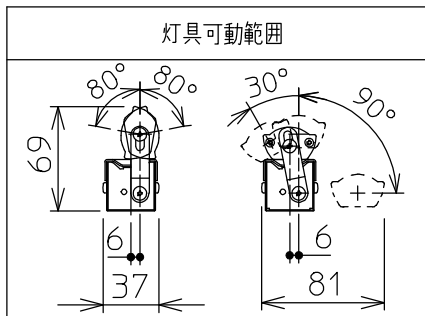

最小施工寸法: 単位 mm - 下記寸法は温度性能を満たすための寸法です。(光の広がりを考慮した寸法ではありません。) 施工の際は器具取付が容易に行えるようにご配慮ください。

姿図

**安全に関するご注意**

- この器具は、一般通常環境の屋内天井直付・壁付・床直付兼用器具です。一般通常環境以外の所、屋外、浴室、サウナ、湿気の多い所、水気のかかる所では使用しないでください。落下・感電・火災の原因になります。
- 電源電圧は、定格電圧±6%内でご使用下さい。感電・火災の原因になります。
- この器具は木ねじ取付専用器具です。必ず木ねじ(2本)で補強材のある位置に取付けてください。落下の原因になります。

グリーン購入法適合	
定格光束	1780Lm
LED照明器具の固有エネルギー消費効率	114.8Lm/W
LED光源寿命	40000時間

機能	一般用			特記事項 縦長付・横長付兼用 調光器併用不可 最大接続台数30台(100V時) 最大接続台数50台(200V時) ※別売部品 カラーバー赤 (LZA-92226・92227) カラーバー青 (LZA-92228・92229)		
取付場所	屋内 天井付・壁付・床付兼用					
電源接続	送り付端子台			スイッチ無し		
消費電力	15.5 W	定格電圧	100/200 V			
電気容量	16 VA					
3 灯具	アルミ型材	シルバーアルマイト	LED 付 交換不可	LED 15.5W 演色性 Ra83 電球色(3000K)		
2 カバー	ポリカーボネート	乳白				
1 本体	亜鉛鋼板					
No.	部品名	材質	備考	器具重量	約 2.0 kg	谷口 藤山 ③