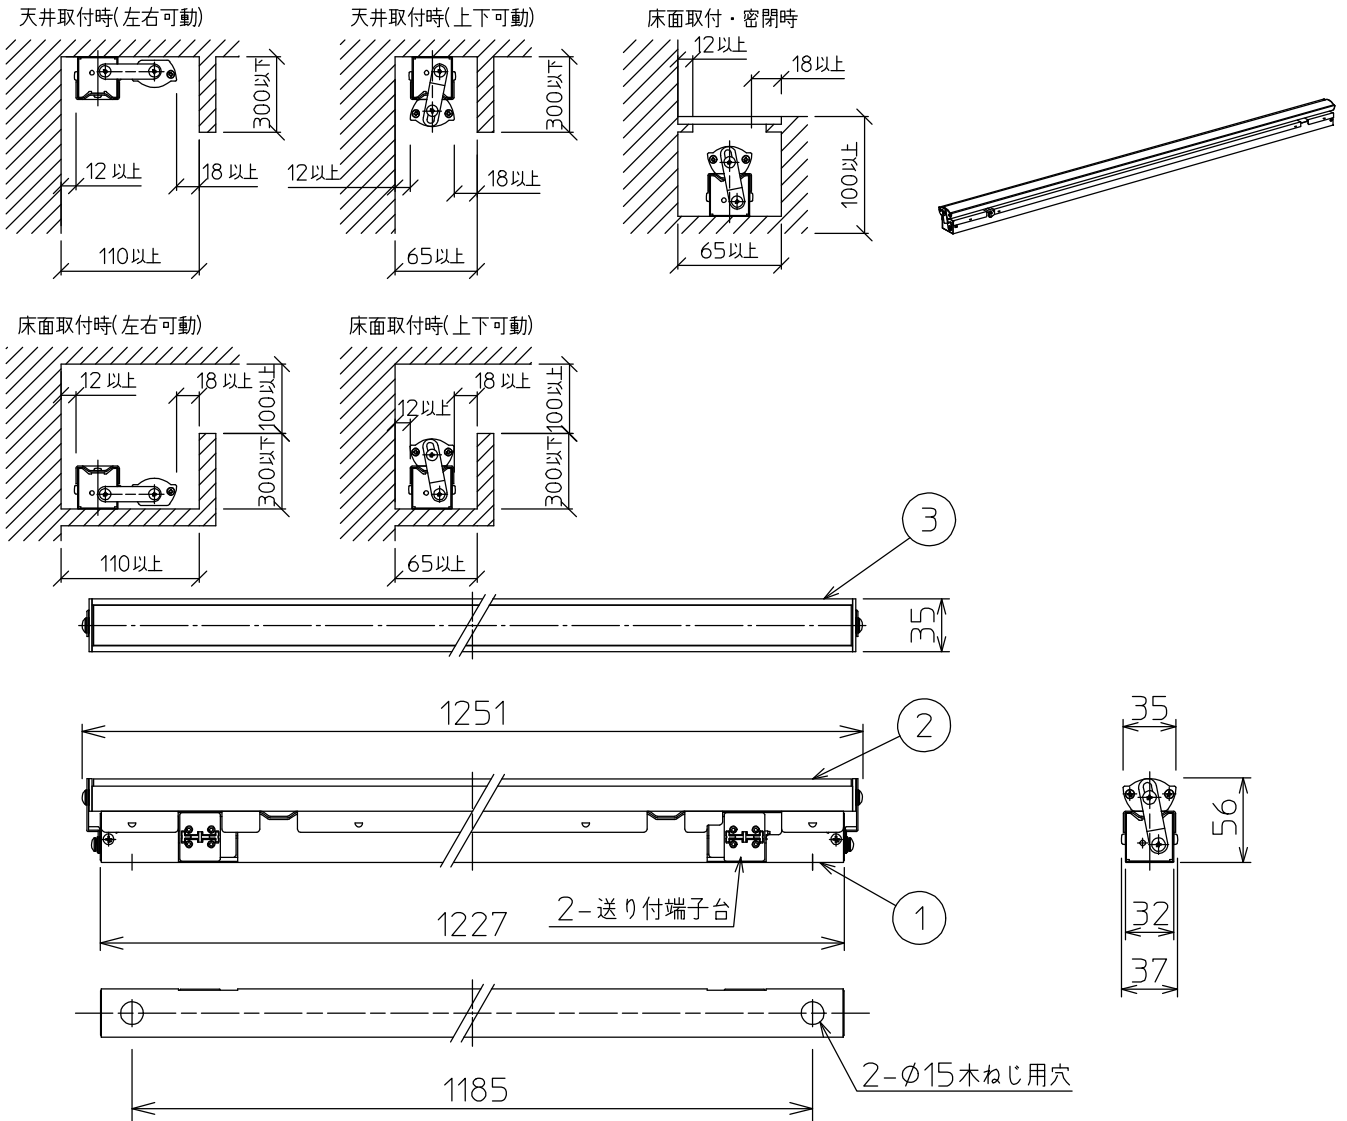

最小施工寸法: 単位 mm - 下記寸法は温度性能を満たすための寸法です。(光の広がりを考慮した寸法ではありません。) 施工の際は器具取付が容易に行えるようにご配慮ください。

姿図

**安全に関するご注意**

- この器具は、一般通常環境の屋内天井直付・壁付・床直付兼用器具です。一般通常環境以外の所、屋外、浴室、サウナ、湿気の多い所、水気のかかる所では使用しないでください。落下・感電・火災の原因になります。
- 電源電圧は、定格電圧±6%内でご使用下さい。感電・火災の原因になります。
- この器具は木ねじ取付専用器具です。必ず木ねじ(2本)で補強材のある位置に取付けてください。落下の原因になります。

グリーン購入法適合	
定格光束	1780Lm
LED照明器具の固有エネルギー消費効率	114.8Lm/W
LED光源寿命	40000時間

機能	一般用			特記事項 縦長付・横長付兼用 調光器併用不可 最大接続台数30台(100V時) 最大接続台数50台(200V時) ※別売部品 カラーバー赤 (LZA-92226・92227) カラーバー青 (LZA-92228・92229)		
取付場所	屋内 天井付・壁付・床付兼用					
電源接続	送り付端子台			スイッチ無し		
消費電力	15.5 W	定格電圧	100/200 V			
電気容量	16 VA					
3 灯具	アルミ型材	シルバーアルマイト	LED 付 交換不可	LED 15.5W 演色性 Ra83 電球色(3000K)		
2 カバー	ポリカーボネート	乳白				
1 本体	亜鉛鋼板					
No.	部品名	材質	備考	器具重量	約 2.0 kg	谷口 藤山 ③