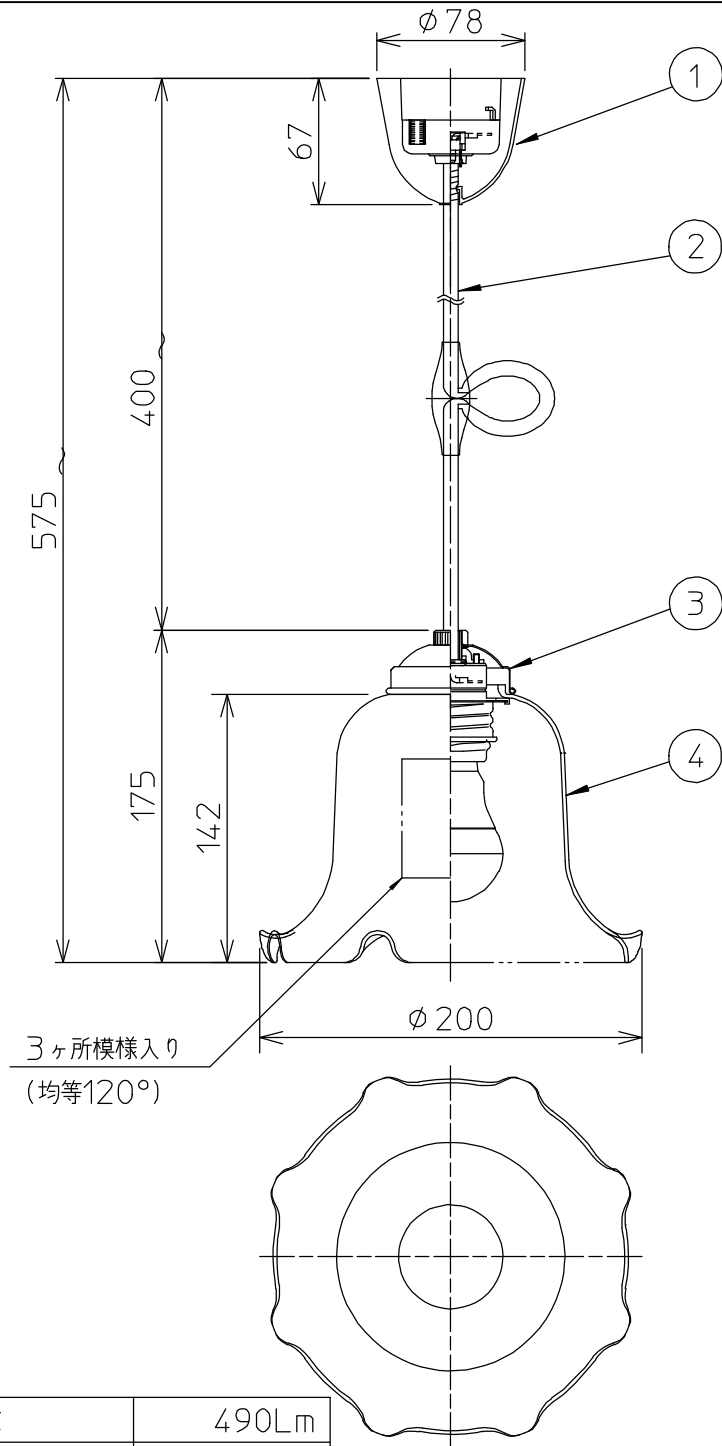

姿図

取付部

3ヶ所模様入り
(均等120°)

⚠ 安全に関するご注意

- この器具は、一般通常環境の屋内天井吊下げ専用器具です。一般通常環境以外の所、傾斜天井、屋外、湿気の多い所、水気のかかる所、壁面、床面では使用しないでください。落下・感電・火災の原因になります。
- 電源電圧は、定格電圧 ±6% 内でご使用ください。感電・火災の原因になります。
- この器具は木ねじ取付専用器具です。必ず木ねじ(2本)で補強材のある位置に取付けて下さい。落下の原因になります。

定格光束	490Lm
LED照明器具の固有エネルギー消費効率	100.0Lm/W
LED光源寿命	40000時間

No.	部品名	材質	備考	機能	一般用	特記事項
7				取付場所	屋内 天井吊下専用	クイックミニ取付式 カバー口径の45 下面開放 ECO梱包 引掛シーリングボディなし コード調節器付 調光器併用不可
6				電源接続	引掛シーリング	
5				消費電力	4.9 W 定格電圧 100 V	
4	カバー	ガラス	乳白消し(模様入り)	電気容量	9 VA	
3	ホルダー	鋼板	金色メッキ	LED付 交換可	LED電球 4.9W 演色性 Ra80 電球色(2700K) LDA5L-G-Kx1灯 E26 東芝ライテック(株)製	スイッチ無し
2	丸打ちコード	テトロン編組	白			
1	フランジ	ポリプロピレン	白			
No.	部品名	材質	備考	器具重量	約 0.9 kg	峠田 坂本 ②