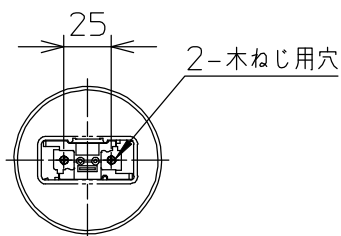

姿図

取付部

3ヶ所模様入り
(均等120°)

⚠ 安全に関するご注意

- この器具は、一般通常環境の屋内天井吊下げ専用器具です。一般通常環境以外の所、傾斜天井、屋外、湿気の多い所、水気のかかる所、壁面、床面では使用しないでください。落下・感電・火災の原因になります。
- 電源電圧は、定格電圧 ±6% 内でご使用ください。感電・火災の原因になります。
- この器具は木ねじ取付専用器具です。必ず木ねじ(2本)で補強材のある位置に取付けて下さい。落下の原因になります。

定格光束	490Lm
LED照明器具の固有エネルギー消費効率	100.0Lm/W
LED光源寿命	40000時間

No.	部品名	材質	備考	機能	一般用	特記事項
7				取付場所	屋内 天井吊下専用	クイックミニ取付式 カバー口径の45 下面開放 ECO梱包 引掛シーリングボディなし コード調節器付 調光器併用不可
6				電源接続	引掛シーリング	
5				消費電力	4.9 W 定格電圧 100 V	
4	カバー	ガラス	乳白消し(模様入り)	電気容量	9 VA	
3	ホルダー	鋼板	金色メッキ	LED付 交換可	LED電球 4.9W 演色性 Ra80 電球色(2700K) LDA5L-G-Kx1灯 E26 東芝ライテック(株)製	スイッチ無し
2	丸打ちコード	テトロン編組	白			
1	フランジ	ポリプロピレン	白			
No.	部品名	材質	備考	器具重量	約 0.9 kg	峠田 坂本 ②