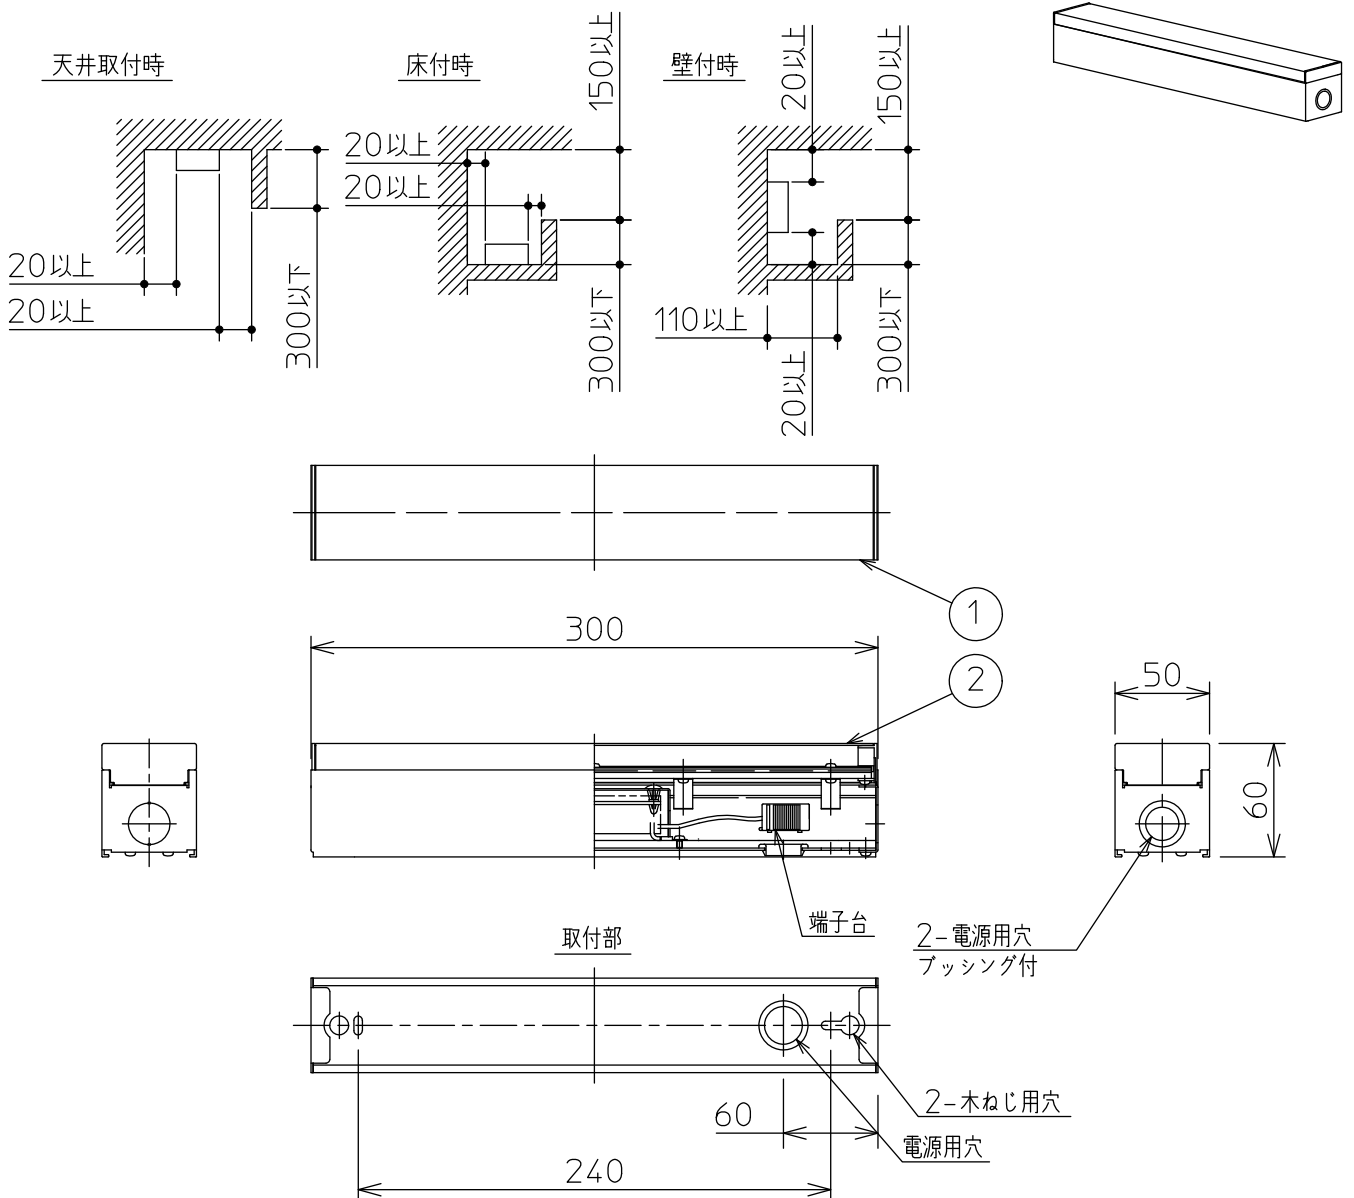

最少施工寸法

⚠ 安全に関するご注意

- この器具は 一般通常環境の屋内天井直付壁取付床直付兼用です。一般通常環境以外の所、屋外、浴室、湿気が多い所、水気のかかる所では使用しないでください。
- 電源電圧は定格電圧±6%内でご使用ください。感電・火災の原因になります。
- この器具は木ねじ取付専用器具です。必ず木ねじ(2本)で補強材のある位置に取付けてください。落下の原因になります。

定格光束	1030Lm
LED照明器具の固有エネルギー消費効率	99.0Lm/W
LEDモジュール寿命	40000時間

				機能	一般用	特記事項 単体・連結時末端用 調光可能(1%~100%) LED専用調光器別売 (DP-37154E) 注)送り配線はできません。 スイッチ無し
7				取付場所	屋内 天井付・壁付・床付兼用	
6				電源接続	端子台	
5				消費電力	10.4W 定格電圧 100V	
4				電気容量	11VA	
3				LED付	LED 10.4W 演色性Ra83 温白色(3500K)	
2	カバー	アクリル	乳白(マット)	交換不可		
1	本体	アルミ型材	白アルマイト			
No.	部品名	材質	備考	器具重量	約 0.8 kg	松原 森 ②