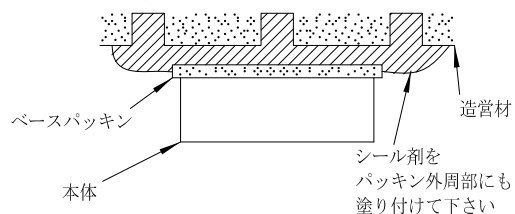

姿図

### ⚠ 安全に関するご注意

- この器具は、一般通常環境の屋外防雨形天井直付壁面取付兼用器具です。一般通常環境以外の所、傾斜天井、浴室、サウナ風呂、湿気の多い所、床面では使用しないでください。落下・感電・火災の原因になります。
- 電源電圧は、器具銘板に記載されている電圧 ±6% 内でご使用下さい。また、電源周波数は器具銘板に従って正しく使用してください。感電・火災の原因になります。(カバーおよび白熱灯器具は50Hz・60Hz共通です)
- 器具の取付面は、ベースパッキンの大きさ以上の平らな面に仕上げて下さい。感電・火災の原因になります。
- この器具は木ねじ取付専用器具です。必ず木ねじ(2本)で補強材のある位置に取付けて下さい。落下の原因になります。

定格光束	800Lm
LED照明器具の固有エネルギー消費効率	55.5Lm/W
LED光源寿命	40000時間

				機能	防雨・防湿用	特記事項	
7				取付場所	屋外 天井直付・壁付兼用		カバーネジ込式 カバー口径 Ø285 調光器との併用不可 電気容量 24VA
6			電源接続	端子台			
5			消費電力	14.4W	定格電圧	100V	
4			電気容量	24VA			
3	ベースパッキン	シリコン	黒	LED付 交換可	LED電球 14.4W 演色性 Ra83 電球色 (5000K) LDA7N-G/60/5083×2灯 口金 E26 大光電機(株)製	スイッチ無し	
2	カバー	アクリル	乳白				
1	本体	プラスチック	白				
No.	部品名	材質	備考	器具重量	約 1.4 kg	峠田 森 ④	