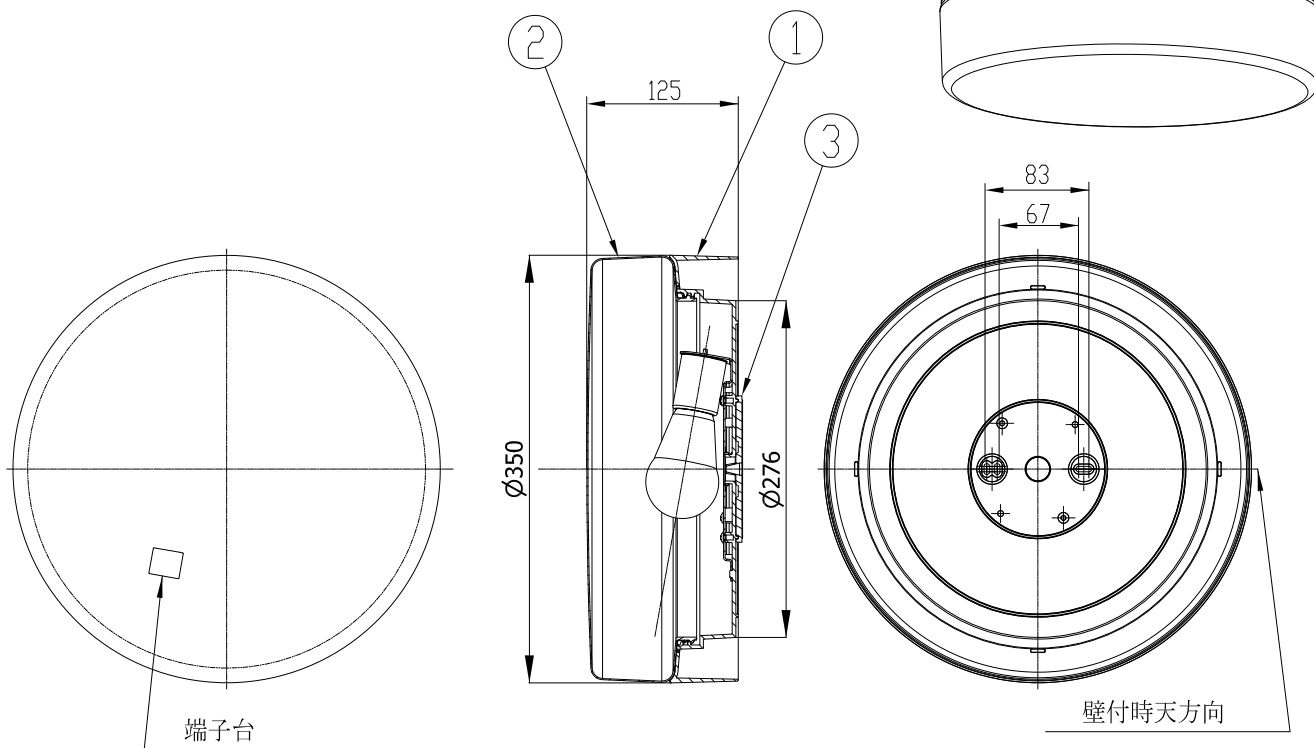

姿図

### ⚠ 安全に関するご注意

- この器具は、一般通常環境の屋外防雨形天井直付壁面取付兼用器具です。一般通常環境以外の所、傾斜天井、浴室、サウナ風呂、湿気の多い所、床面では使用しないでください。落下・感電・火災の原因になります。
- 電源電圧は、器具銘板に記載されている電圧 ±6% 内でご使用下さい。また、電源周波数は器具銘板に従って正しく使用してください。感電・火災の原因になります。(カバーおよび白熱灯器具は50Hz・60Hz共通です)
- 器具の取付面は、ベースパッキンの大きさ以上の平らな面に仕上げて下さい。感電・火災の原因になります。
- この器具は木ねじ取付専用器具です。必ず木ねじ(2本)で補強材のある位置に取付けて下さい。落下の原因になります。

定格光束	800Lm
LED照明器具の固有エネルギー消費効率	55.5Lm/W
LED光源寿命	40000時間

				機能	防雨・防湿用	特記事項	
7				取付場所	屋外 天井直付・壁付兼用		カバーネジ込式 カバー口径 Ø285 調光器との併用不可 電気容量 24VA
6			電源接続	端子台			
5			消費電力	14.4W	定格電圧	100V	
4			電気容量	24VA			
3	ベースパッキン	シリコン	黒	LED付 交換可	LED電球 14.4W 演色性 Ra83 電球色 (5000K) LDA7N-G/60/5083×2灯 口金 E26 大光電機(株)製	スイッチ無し	
2	カバー	アクリル	乳白				
1	本体	プラスチック	白				
No.	部品名	材質	備考	器具重量	約 1.4 kg	峠田 森 ④	