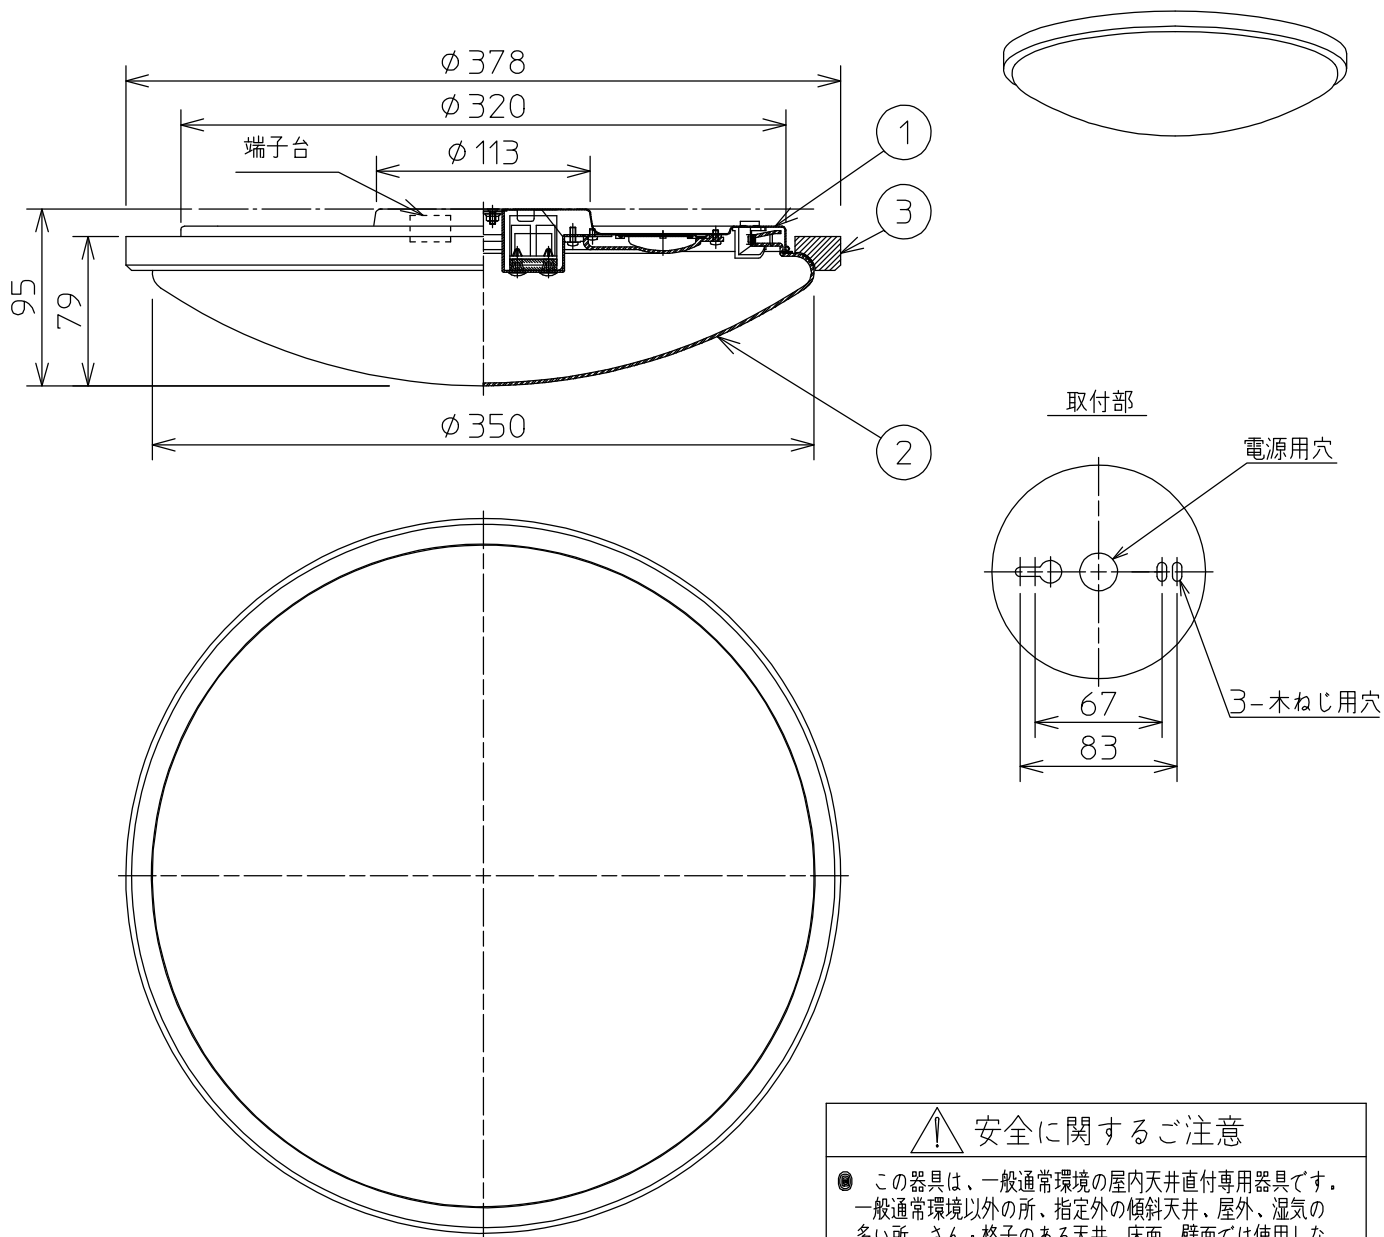

姿図

⚠ 安全に関するご注意

- この器具は、一般通常環境の屋内天井直付専用器具です。一般通常環境以外の所、指定外の傾斜天井、屋外、湿気の多い所、さん・格子のある天井、床面、壁面では使用しないでください。落下・感電・火災の原因になります。
- 電源電圧は、定格電圧の+6%内でご使用ください。感電・火災の原因になります。
- この器具は木ねじ取付専用器具です。必ず(2本)で補強材のある位置に取付けてください。落下の原因になります。

定格光束	1820Lm
LED照明器具の固有エネルギー消費効率	107.0Lm/W
LEDモジュール寿命	40000時間

No.	部品名	材質	備考	機能	一般用(虫などが入りにくいタイプ)	特記事項
7				取付場所	屋内 天井直付専用	カバー回転式
6				電源接続	端子台	傾斜天井にも使用可能(45°まで)
5				消費電力	17 W 定格電圧 100 V	調光器併用不可
4				電気容量	30 VA	
3	飾り	木製	ダークブラウン塗装	LED 付 交換不可	LED17W 演色性 Ra83 昼白色5000K	スイッチなし
2	カバー	アクリル	乳白マット			
1	本体	鋼板	白塗装			
No.	部品名	材質	備考	器具重量	約 1.1 kg	松原 峠田 ②