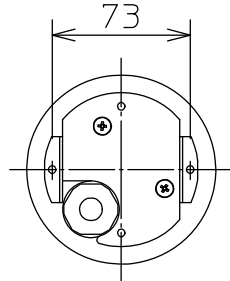

姿図

適合品番  
LZW-60159YB/YS  
LZW-60160YB/YS

**⚠ 安全に関するご注意**  
 ○ この器具は、単体では使用できません。  
 仕様図または取扱説明書に従って、適正な組合せでご使用ください。  
 落下・感電・火災の原因になります。

|     |       |        |          |       |              |  |
|-----|-------|--------|----------|-------|--------------|--|
|     |       |        |          | 機能    | -            | 特記事項<br>コネクター対応電線径<br>外径φ6~φ12mm<br>スパイクが最後まで差し込めない場所、<br>コンクリートで固める場所では<br>使用しないでください |
|     |       |        |          | 取付場所  | -            |  |
|     |       |        |          | 電源接続  | -            |  |
| 4   | コネクター | 樹脂     | 黒        | 消費電力  | - W 定格電圧 - V |  |
| 3   | パッキン  | EPT    | 黒        | 適合ランプ | 付・別売         |  |
| 2   | ベース   | ステンレス板 | ダークグレー塗装 |       |              |  |
| 1   | スパイク  | ステンレス板 | ダークグレー塗装 |       |              |  |
| No. | 部品名   | 材質     | 備考       | 器具重量  | 約 0.5kg      | 鹿毛 岡本 ④  |