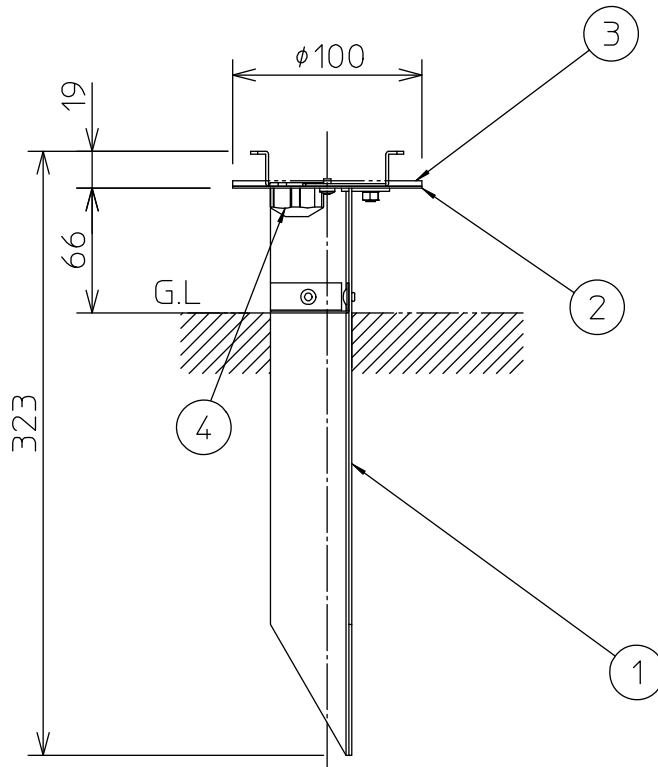

姿図

適合品番  
LZW-60159YB/YS  
LZW-60160YB/YS

**⚠ 安全に関するご注意**  
 ○ この器具は、単体では使用できません。  
 仕様図または取扱説明書に従って、適正な組合せでご使用ください。  
 落下・感電・火災の原因になります。

|     |       |        |          |       |              |  |
|-----|-------|--------|----------|-------|--------------|--|
|     |       |        |          | 機能    | -            | 特記事項<br>コネクター対応電線径<br>外径φ6~φ12mm<br>スパイクが最後まで差し込めない場所、<br>コンクリートで固める場所では<br>使用しないでください |
|     |       |        |          | 取付場所  | -            |  |
|     |       |        |          | 電源接続  | -            |  |
| 4   | コネクター | 樹脂     | 黒        | 消費電力  | - W 定格電圧 - V |  |
| 3   | パッキン  | EPT    | 黒        | 適合ランプ | 付・別売         |  |
| 2   | ベース   | ステンレス板 | ダークグレー塗装 |       |              |  |
| 1   | スパイク  | ステンレス板 | ダークグレー塗装 |       |              |  |
| No. | 部品名   | 材質     | 備考       | 器具重量  | 約 0.5kg      | 鹿毛 岡本 ④  |