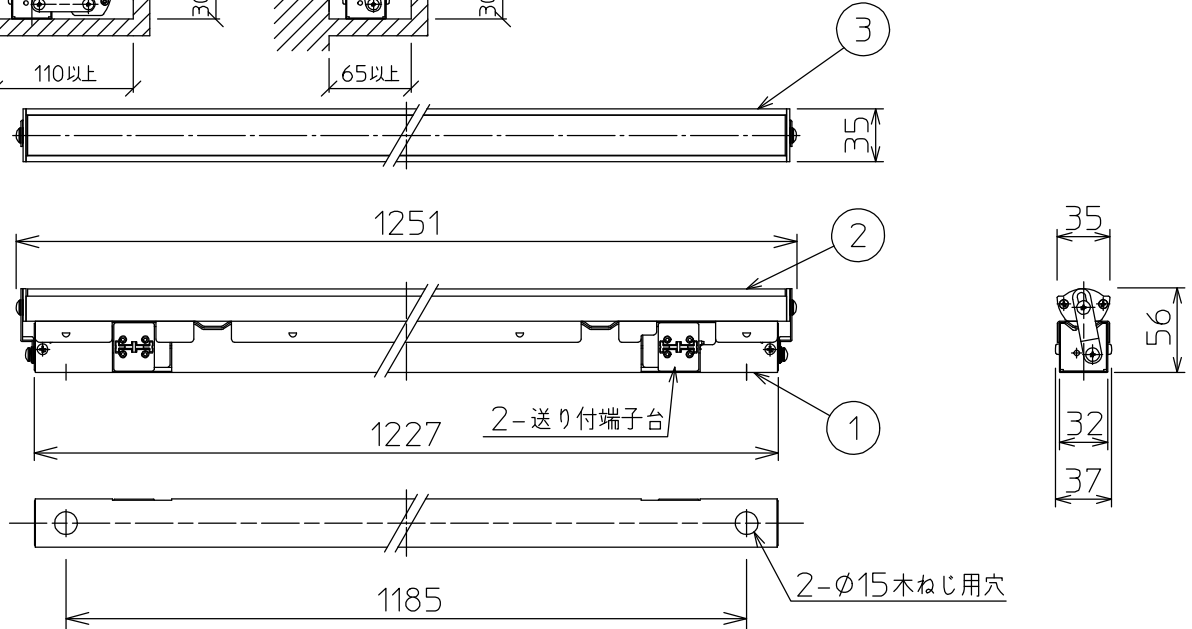

最小施工寸法: 単位 mm - 下記寸法は温度性能を満たすための寸法です。(光の広がりを考慮した寸法ではありません。) 施工の際は器具取付が容易に行えるようにご配慮ください。

安全に関するご注意

- この器具は、一般通常環境の屋内天井直付・壁付・床直付兼用器具です。一般通常環境以外の所、屋外、浴室、サウナ、湿気の多い所、水気のかかる所では使用しないでください。落下・感電・火災の原因になります。
- 電源電圧は、定格電圧±6%内でご使用下さい。感電・火災の原因になります。
- この器具は木ねじ取付専用器具です。必ず木ねじ(2本)で補強材のある位置に取付けてください。落下の原因になります。

グリーン購入法適合	
定格光束	1970Lm
LED照明器具の固有エネルギー消費効率	127.1m/W
LED光源寿命	40000時間

機能	一般用			特記事項 縦長付・横長付兼用 調光器併用不可 最大接続台数30台(100V時) 最大接続台数50台(200V時) ※別売部品 カラーバー赤 (LZA-92226・92227) カラーバー青 (LZA-92228・92229)		
取付場所	屋内 天井付・壁付・床付兼用					
電源接続	送り付端子台			スイッチ無し		
消費電力	15.5 W	定格電圧	100/200 V			
電気容量	16 VA					
3 灯具	アルミ型材	シルバーアルマイト	LED 付 交換不可	LED 15.5W 演色性 Ra83 温白色(3500K)		
2 カバー	アクリル	乳白				
1 本体	亜鉛鋼板					
No.	部品名	材質	備考	器具重量	約 2.0 kg	谷口 藤山 ③