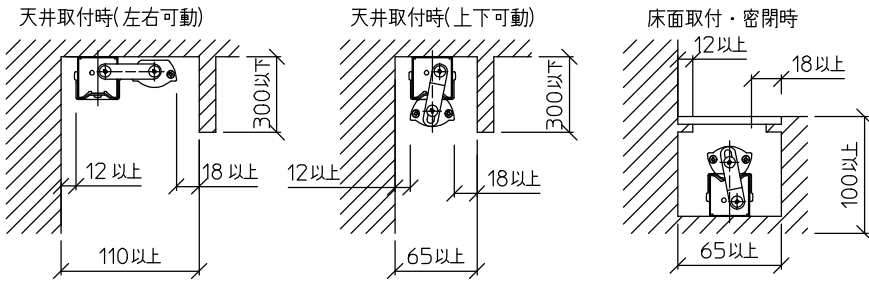

最小施工寸法: 単位 mm - 下記寸法は温度性能を満たすための寸法です。(光の広がりを考慮した寸法ではありません。) 施工の際は器具取付が容易に行えるようにご配慮ください。

安全に関するご注意

- この器具は、一般通常環境の屋内天井直付・壁付・床直付兼用器具です。一般通常環境以外の所、屋外、浴室、サウナ、湿気の多い所、水気のかかる所では使用しないでください。落下・感電・火災の原因になります。
- 電源電圧は、定格電圧±6%内でご使用下さい。感電・火災の原因になります。
- この器具は木ねじ取付専用器具です。必ず木ねじ(2本)で補強材のある位置に取付けてください。落下の原因になります。

グリーン購入法適合	
定格光束	1970Lm
LED照明器具の固有エネルギー消費効率	127.1m/W
LED光源寿命	40000時間

機能	一般用			特記事項 縦長付・横長付兼用 調光器併用不可 最大接続台数30台(100V時) 最大接続台数50台(200V時) ※別売部品 カラーバー赤 (LZA-92226・92227) カラーバー青 (LZA-92228・92229)		
取付場所	屋内 天井付・壁付・床付兼用					
電源接続	送り付端子台			スイッチ無し		
消費電力	15.5 W	定格電圧	100/200 V			
電気容量	16 VA					
3 灯具	アルミ型材	シルバーアルマイト	LED 付 交換不可	LED 15.5W 演色性 Ra83 温白色(3500K)		
2 カバー	アクリル	乳白				
1 本体	亜鉛鋼板					
No.	部品名	材質	備考	器具重量	約 2.0 kg	谷口 藤山 ③