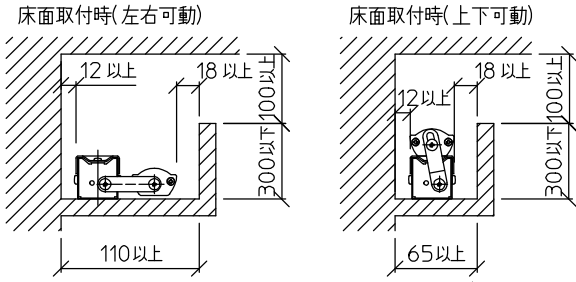

最小施工寸法: 単位 mm - 下記寸法は温度性能を満たすための寸法です。(光の広がりを考慮した寸法ではありません。) 施工の際は器具取付が容易に行えるようにご配慮ください。

安全に関するご注意

- この器具は、一般通常環境の屋内天井直付・壁付・床直付兼用器具です。一般通常環境以外の所、屋外、浴室、サウナ、湿気の多い所、水気のかかる所では使用しないでください。落下・感電・火災の原因になります。
- 電源電圧は、定格電圧±6%内でご使用下さい。感電・火災の原因になります。
- この器具は木ねじ取付専用器具です。必ず木ねじ(2本)で補強材のある位置に取付けてください。落下の原因になります。

グリーン購入法適合	
定格光束	1970Lm
LED照明器具の固有エネルギー消費効率	127.1m/W
LED光源寿命	40000時間

機能	一般用			特記事項 縦長付・横長付兼用 調光器併用不可 最大接続台数30台(100V時) 最大接続台数50台(200V時) ※別売部品 カラーバー赤 (LZA-92226・92227) カラーバー青 (LZA-92228・92229)		
取付場所	屋内 天井付・壁付・床付兼用					
電源接続	送り付端子台			スイッチ無し		
消費電力	15.5 W	定格電圧	100/200 V			
電気容量	16 VA					
3 灯具	アルミ型材	シルバーアルマイト	LED 付 交換不可	LED 15.5W 演色性 Ra83 温白色(3500K)		
2 カバー	アクリル	乳白				
1 本体	亜鉛鋼板					
No.	部品名	材質	備考	器具重量	約 2.0 kg	谷口 藤山 ③