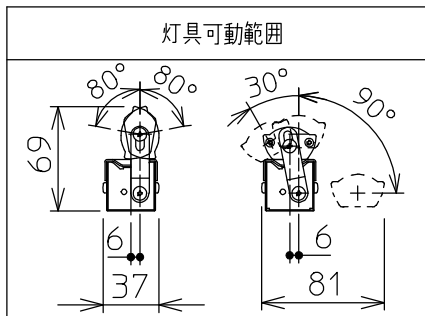

最小施工寸法: 単位 mm - 下記寸法は温度性能を満たすための寸法です。(光の広がりを考慮した寸法ではありません。) 施工の際は器具取付が容易に行えるようにご配慮ください。

安全に関するご注意

- この器具は、一般通常環境の屋内天井直付・壁付・床直付兼用器具です。一般通常環境以外の所、屋外、浴室、サウナ、湿気の多い所、水気のかかる所では使用しないでください。落下・感電・火災の原因になります。
- 電源電圧は、定格電圧±6%内でご使用下さい。感電・火災の原因になります。
- この器具は木ねじ取付専用器具です。必ず木ねじ(2本)で補強材のある位置に取付けてください。落下の原因になります。

グリーン購入法適合	
定格光束	1970Lm
LED照明器具の固有エネルギー消費効率	127.1m/W
LED光源寿命	40000時間

機能	一般用			特記事項 縦長付・横長付兼用 調光器併用不可 最大接続台数30台(100V時) 最大接続台数50台(200V時) ※別売部品 カラーバー赤 (LZA-92226・92227) カラーバー青 (LZA-92228・92229)		
取付場所	屋内 天井付・壁付・床付兼用					
電源接続	送り付端子台			スイッチ無し		
消費電力	15.5 W	定格電圧	100/200 V			
電気容量	16 VA					
3 灯具	アルミ型材	シルバーアルマイト	LED 付 交換不可	LED 15.5W 演色性 Ra83 温白色(3500K)		
2 カバー	アクリル	乳白				
1 本体	亜鉛鋼板					
No.	部品名	材質	備考	器具重量	約 2.0 kg	谷口 藤山 ③