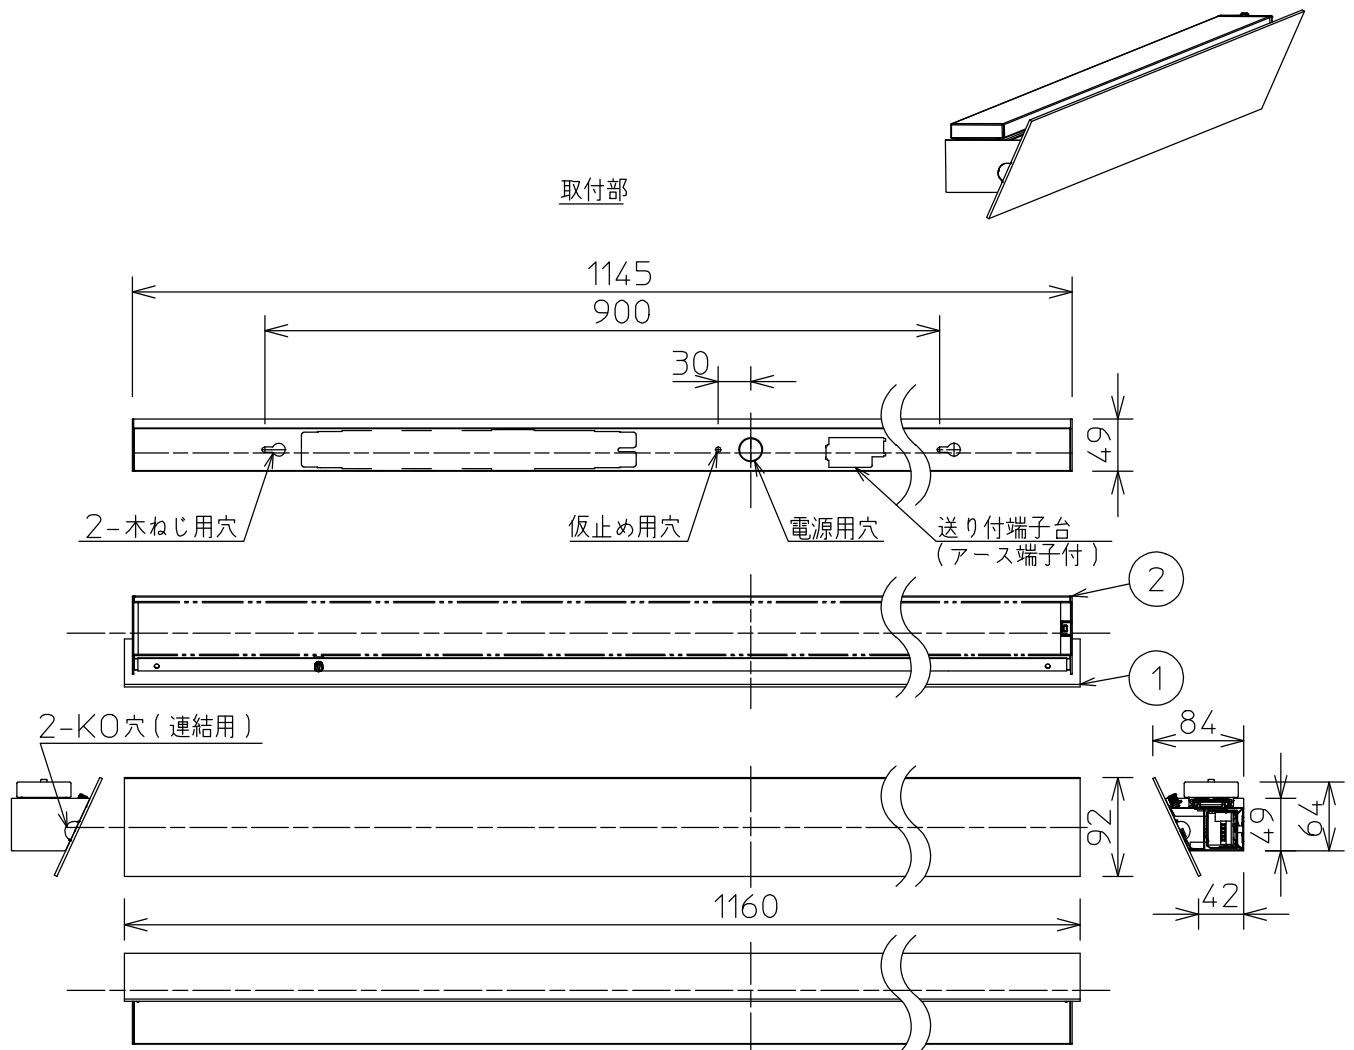

姿図

⚠ 安全に関するご注意

- 0 この器具は、一般通常環境の屋内壁面取付専用器具です。一般通常環境以外の所、天井、傾斜天井、屋外、浴室、サウナ風呂、湿気の多い所、水気のかかる所、床面では使用しないでください。落下・感電・火災の原因になります。
- 0 電源電圧は、器具銘板に記載されている電圧 ±6% 内でご使用下さい。また、電源周波数は器具銘板に従って正しく使用してください。感電・火災の原因になります。(インバータおよび白熱灯器具は50Hz・60Hz共通です)
- 0 この器具は木ねじ取付専用器具です。必ず木ねじ(3本)で補強材のある位置に取付けて下さい。落下の原因になります。

LEDユニット品番(別売)	LZA-91437W	LZA-91437N	LZA-91437A
定格光束	4320Lm	4140Lm	4040Lm
LED照明器具の固有エネルギー消費効率	90.0Lm/W	86.3Lm/W	84.2Lm/W
LEDモジュール寿命	40000時間		

No.	部品名	材質	備考	機能	一般用	特記事項
7				取付場所	屋内 壁面取付専用	上配光 調光器併用不可 エンドプレート別売 (LZA-91315)
6				電源接続	送り付端子台	
5				消費電力	48 W 定格電圧 100/200V	
4				電気容量	49 VA	
3				適合ランプ	LEDユニット 48Wx1灯 演色性 Ra83 <適合品番> LZA-91437W 昼白色(5000K) LZA-91437N 白色(4000K) LZA-91437A 温白色(3500K)	スイッチ無し
2	本体	鋼板	白塗装	付(別売)		
1	カバー	アルミ型材	白塗装			
No.	部品名	材質	備考	器具重量	約 2.3 kg	松原 大瀧 ①