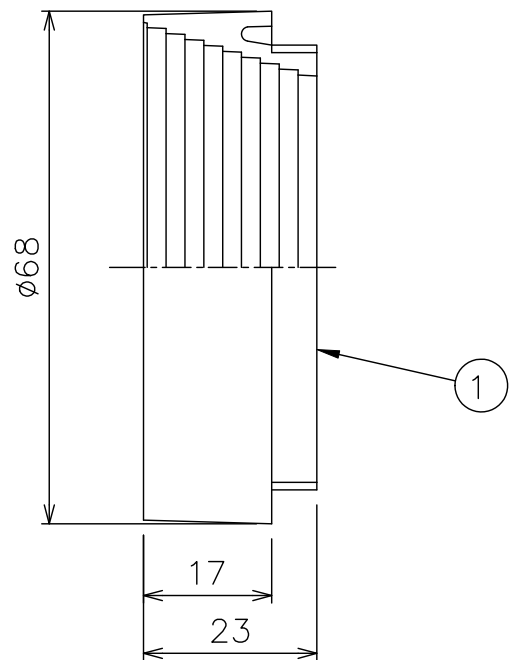

姿図

⚠ 安全に関するご注意

- この器具は、単体で使用できません。仕様図または取扱説明書に従って、適正な組合せでご使用ください。落下・感電・火災の原因になります。

				機 能	補助用	特記事項
				取付場所	—	
				電源接続	—	
				消費電力	— W 定格電圧 — V	
				電気容量	—	
				LED付		
1	フード	アルミダイカスト	黒塗装	交換不可		
No.	部 品 名	材 質	備 考	器具重量	約 0.04 kg	鹿毛 曾川 ①