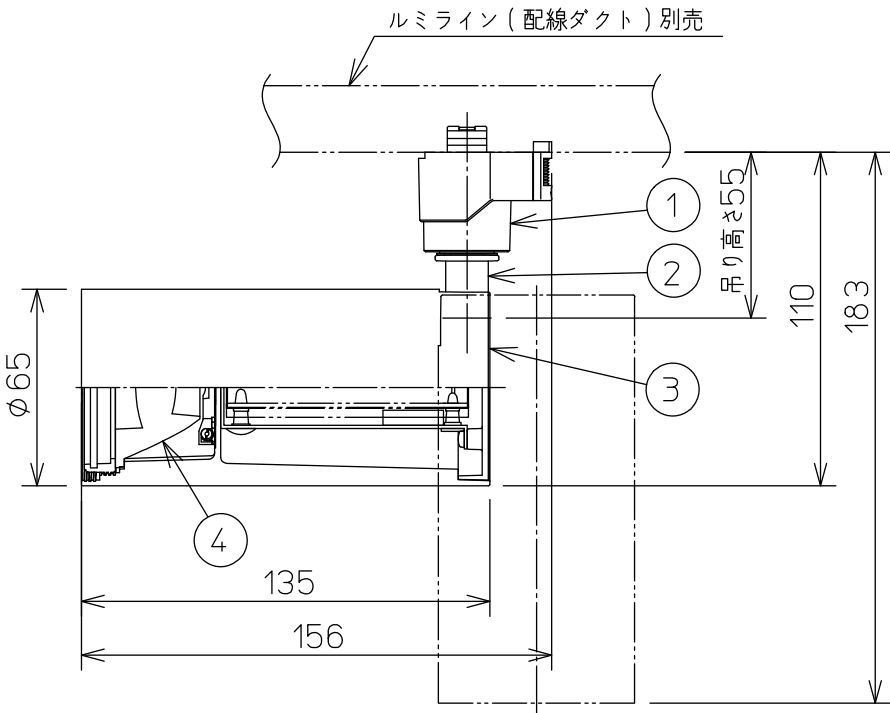

グリーン購入法適合

取付部

⚠ 安全に関するご注意

- この器具は、一般通常環境の屋内配線ダクト取付専用器具です。一般通常環境以外の所、屋外、浴室、サウナ風呂、湿気の多い所、水気のかかる所、床面では使用しないでください。落下・感電・火災の原因になります。
- 電源電圧は、定格電圧±6%内でご使用ください。感電・火災の原因になります。
- 単体では使用できません。器具本体表示または、説明書に従って適正な組み合わせでご使用ください。落下・感電・火災の原因になります。
- 被照射面までの距離は器具本体表示または説明書に従って0.2m以上離して施工してください。被照射物の変質・変色または火災の原因になります。

定格光束	1390Lm
LED照明器具の固有エネルギー消費効率	99.2Lm/W
LED光源寿命	40000時間

No.	部品名	材質	備考	機能	一般用	特記事項
7				取付場所	屋内 ルミライン用プラグ	1/2照度角 25° 制御レンズ付 調光可能(1~100%) 専用調光器別売 傾斜天井でも使用可能
6				電源接続	ルミライン用プラグ	
5				消費電力	14 W 定格電圧 100 V	
4	制御レンズ	ポリカーボネート	透明	電気容量	23 VA	
3	本体	アルミダイカスト	黒塗装	LED 付 交換不可	LED 14W 演色性 Ra83 温白色 (3500K)	スイッチ無し
2	アーム	アルミダイカスト	黒塗装			
1	プラグ	ポリカーボネート	黒			
No.	部品名	材質	備考	器具重量	約 0.5 kg	鹿毛 曾川 ⑤