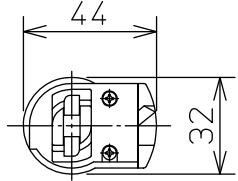

グリーン購入法適合

取付部

⚠ 安全に関するご注意

- この器具は、一般通常環境の屋内配線ダクト取付専用器具です。一般通常環境以外の所、屋外、浴室、サウナ風呂、湿気の多い所、水気のかかる所、床面では使用しないでください。落下・感電・火災の原因になります。
- 電源電圧は、定格電圧±6%内でご使用ください。感電・火災の原因になります。
- 単体では使用できません。器具本体表示または、説明書に従って適正な組み合わせでご使用ください。落下・感電・火災の原因になります。
- 被照射面までの距離は器具本体表示または説明書に従って0.2m以上離して施工してください。被照射物の変質・変色または火災の原因になります。

定格光束	1390Lm
LED照明器具の固有エネルギー消費効率	99.2Lm/W
LED光源寿命	40000時間

No.	部品名	材質	備考	機能	一般用	特記事項
7				取付場所	屋内 ルミライン用プラグ	1/2照度角 25° 制御レンズ付 調光可能(1~100%) 専用調光器別売 傾斜天井でも使用可能
6				電源接続	ルミライン用プラグ	
5				消費電力	14 W 定格電圧 100 V	
4	制御レンズ	ポリカーボネート	透明	電気容量	23 VA	
3	本体	アルミダイカスト	黒塗装	LED 付 交換不可	LED 14W 演色性 Ra83 温白色 (3500K)	スイッチ無し
2	アーム	アルミダイカスト	黒塗装			
1	プラグ	ポリカーボネート	黒			
No.	部品名	材質	備考	器具重量	約 0.5 kg	鹿毛 曾川 ⑤