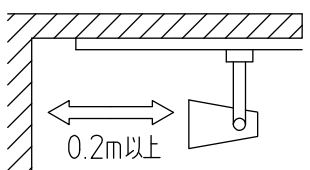

グリーン購入法適合

取付部

⚠ 安全に関するご注意

- この器具は、一般通常環境の屋内配線ダクト取付専用器具です。一般通常環境以外の所、屋外、浴室、サウナ風呂、湿気の多い所、水気のかかる所、床面では使用しないでください。落下・感電・火災の原因になります。
- 電源電圧は、定格電圧±6%内でご使用ください。感電・火災の原因になります。
- 単体では使用できません。器具本体表示または、説明書に従って適正な組み合わせでご使用ください。落下・感電・火災の原因になります。
- 被照射面までの距離は器具本体表示または説明書に従って0.2m以上離して施工してください。被照射物の変質・変色または火災の原因になります。

定格光束	1390Lm
LED照明器具の固有エネルギー消費効率	99.2Lm/W
LED光源寿命	40000時間

No.	部品名	材質	備考	機能	一般用	特記事項
7				取付場所	屋内 ルミライン用プラグ	1/2照度角 25° 制御レンズ付 調光可能(1~100%) 専用調光器別売 傾斜天井でも使用可能
6				電源接続	ルミライン用プラグ	
5				消費電力	14 W 定格電圧 100 V	
4	制御レンズ	ポリカーボネート	透明	電気容量	23 VA	
3	本体	アルミダイカスト	黒塗装	LED 付 交換不可	LED 14W 演色性 Ra83 温白色 (3500K)	スイッチ無し
2	アーム	アルミダイカスト	黒塗装			
1	プラグ	ポリカーボネート	黒			
No.	部品名	材質	備考	器具重量	約 0.5 kg	鹿毛 曾川 ⑤