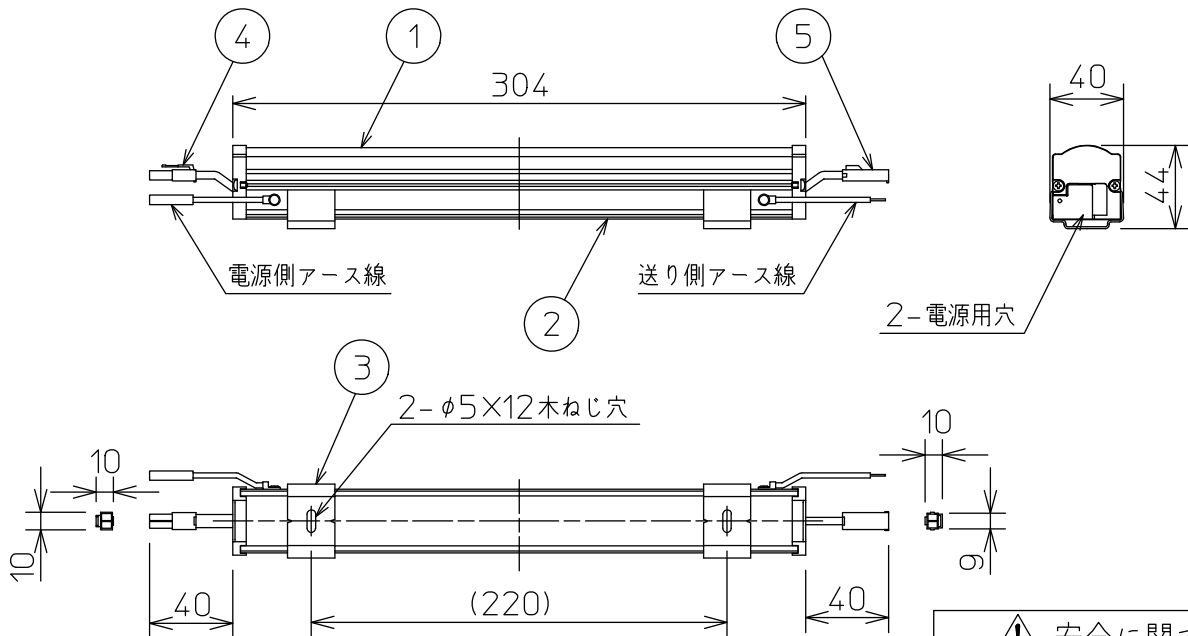

グリーン購入法適合

姿図

最小施工寸法…下記寸法は温度性能を満たすために必要な寸法です。(光の広がりやを考慮した寸法ではありません。)
 施工の際は器具取付けが容易に行えるようにご配慮ください。

※天井・壁横長取付の際は落下防止の為、取付用ストラップ(LZA-92792)を必ず使用してください。
 ※壁縦長取付の際は落下防止の為、取付用サドル(LZA-92793)を必ず使用してください。

※電源接続時には必ず電源ケーブル(LZA-92925)が必要です。
 1回路に1台お求めください。

定格光束	490Lm
LED照明器具の固有エネルギー消費効率	104.2Lm/W
LED光源寿命	40000時間

No.	部品名	材質	備考	機能	一般用	特記事項
7				取付場所	屋内 天井付・壁付・床付兼用	1/2照度角 60° 縦長付・横長付兼用 調光器併用不可 連結最大30台まで(100V時) 連結最大50台まで(200V時) ※別売部品 電源接続ケーブル(LZA-92925) 延長用ケーブル(LZA-92927) 取付用ストラップ(LZA-92792) 取付用サドル(LZA-92793) 角度調整金具(LZA-92929)
6				電源接続	コネクタ	
5	コネクタ(送り側)			消費電力	4.7W 定格電圧 100/200V	
4	コネクタ(電源側)			電気容量	7/8VA	
3	取付金具	ステンレス板	2個付	LED付 交換不可	LED 4.7W 演色性 Ra83 白色(4000K)	
2	本体	アルミ型材	シルバーアルマイト			
1	カバー	ポリカーボネート	乳白(マット)			
				器具重量	約 0.4 kg	スイッチ無し
						谷口 藤山 ⑤