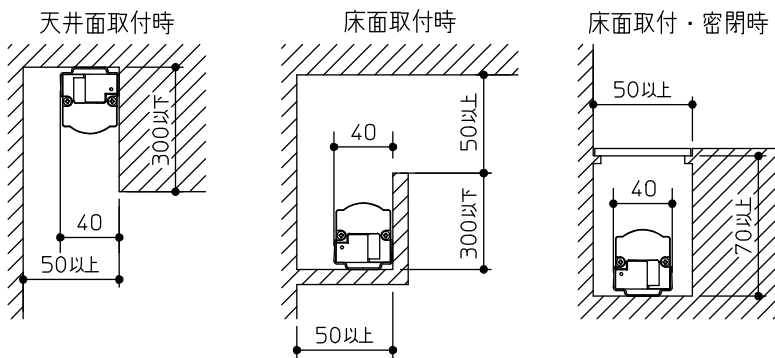

グリーン購入法適合

姿図

最小施工寸法…下記寸法は温度性能を満たすために必要な寸法です。(光の広がりやを考慮した寸法ではありません。)
 施工の際は器具取付けが容易に行えるようにご配慮ください。

※天井・壁横長取付の際は落下防止の為、取付用ストラップ(LZA-92792)を必ず使用してください。
 ※壁縦長取付の際は落下防止の為、取付用サドル(LZA-92793)を必ず使用してください。

※電源接続時には必ず電源ケーブル(LZA-92925)が必要です。
 1回路に1台お求めください。

定格光束	490Lm
LED照明器具の固有エネルギー消費効率	104.2Lm/W
LED光源寿命	40000時間

No.	部品名	材質	備考	機能	一般用	特記事項
7				取付場所	屋内 天井付・壁付・床付兼用	1/2照度角 60° 縦長付・横長付兼用 調光器併用不可 連結最大30台まで(100V時) 連結最大50台まで(200V時) ※別売部品 電源接続ケーブル(LZA-92925) 延長用ケーブル(LZA-92927) 取付用ストラップ(LZA-92792) 取付用サドル(LZA-92793) 角度調整金具(LZA-92929)
6				電源接続	コネクタ	
5	コネクタ(送り側)			消費電力	4.7W 定格電圧 100/200V	
4	コネクタ(電源側)			電気容量	7/8VA	
3	取付金具	ステンレス板	2個付	LED付 交換不可	LED 4.7W 演色性 Ra83 白色(4000K)	
2	本体	アルミ型材	シルバーアルマイト			
1	カバー	ポリカーボネート	乳白(マット)			
				器具重量	約 0.4 kg	スイッチ無し
						谷口 藤山 ⑤