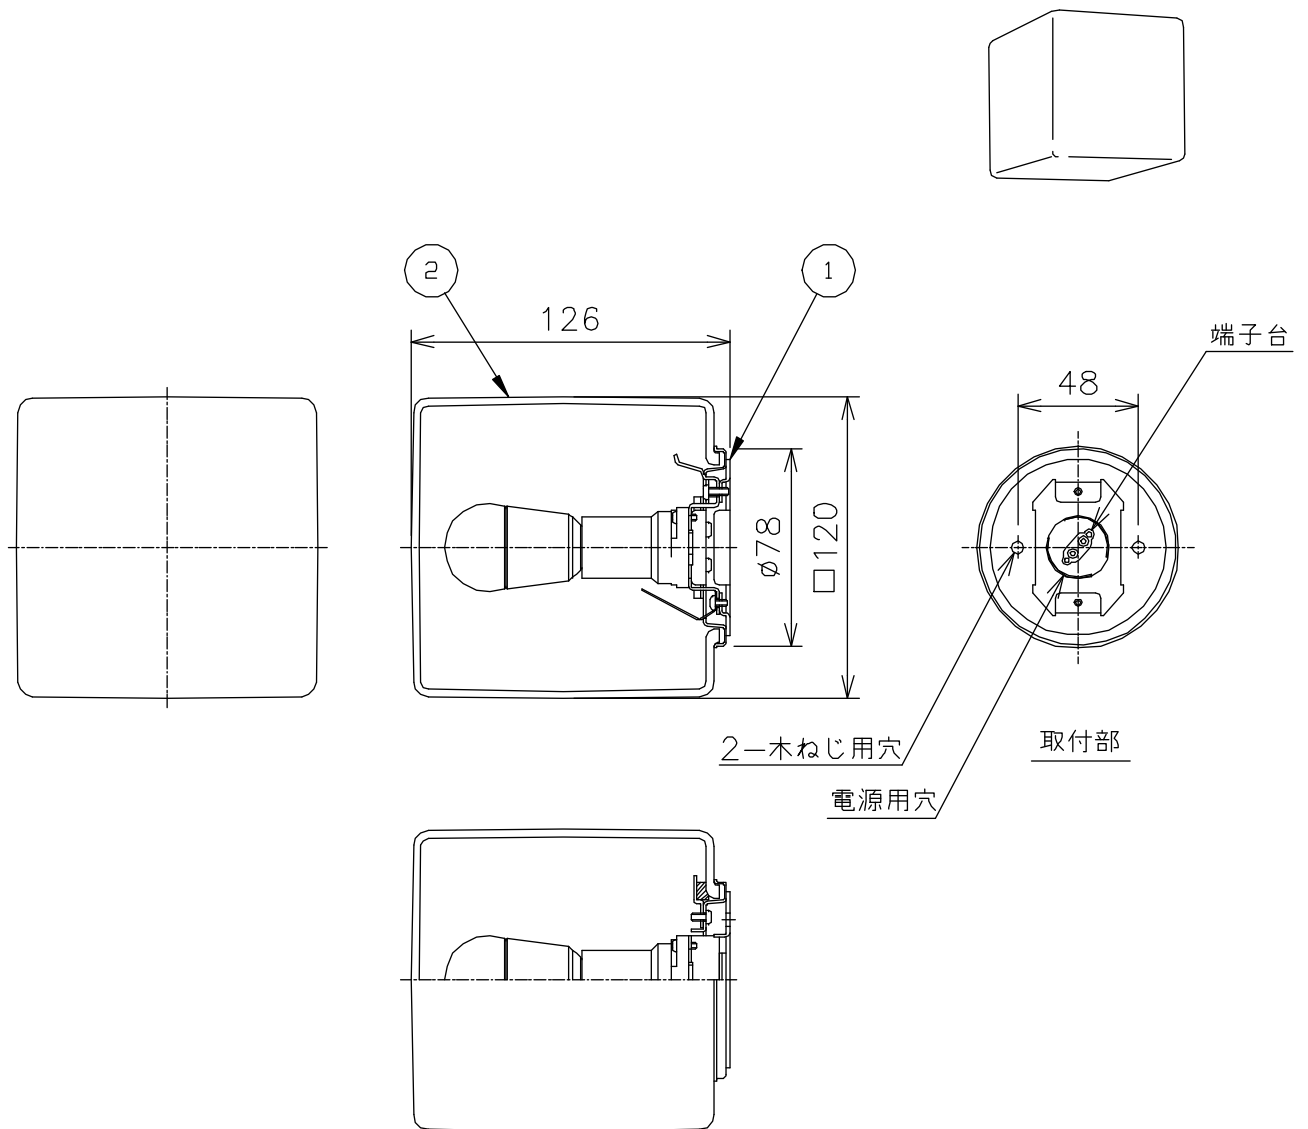

姿図

**⚠ 安全に関するご注意**

- この器具は、一般通常環境の屋内壁面取付専用器具です。一般通常環境以外の所、天井、傾斜天井、屋外、浴室、サウナ風呂、湿気の多い所、水気のかかる所、床面では使用しないでください。落下・感電・火災の原因になります。
- 電源電圧は、定格電圧±6%内でご使用下さい。感電・火災の原因になります。
- この器具は木ねじ取付専用器具です。必ず木ねじ（2本）で補強材のある位置に取付けて下さい。落下の原因になります。

定格光束	290Lm
LED照明器具の固有エネルギー消費効率	69.0Lm/W
ランプ寿命	40000時間

				機能	一般用	特記事項	
7				取付場所	屋内 壁付専用		密閉型 カバーバネ式 注) 調光器併用不可
6				電源接続	端子台		
5				消費電力	4.2 W	定格電圧 100 V	
4				電気容量	7 VA		
3				適合ランプ	LED電球 4.2W 演色性Ra82 電球色 (2700K) LDA4L-H-E17×1灯付 E17 大光電機 (株) 製		
2	カバー	ガラス	乳白消し	Ⓢ 別売			スイッチ無し
1	取付板	鋼板	白塗装				
No.	部品名	材質	備考	器具重量	約 0.8 kg		松原 老田 ③