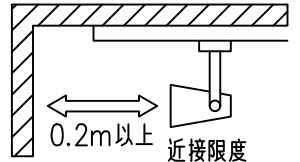

定格光束	2470Lm
LED照明器具の固有エネルギー消費効率	102.9Lm/W
LED光源寿命	40000時間

⚠ 安全に関するご注意

- この器具は、一般通常環境の屋内配線ダクト取付専用器具です。一般通常環境以外の所、傾斜天井、屋外、湿気の多い所、水気のかかる所、浴室、サウナ風呂、壁面、床面では使用しないでください。落下・感電・火災の原因になります。
- 電源電圧は、器具銘板に記載されている定格電圧±6%内でご使用下さい。感電・火災の原因になります。
- 単体では使用できません。器具本体表示または、説明書に従って適正な組み合わせでご使用ください。落下・感電・火災の原因になります。
- ガス機器等の温度の高くなるものの上に取り付けしないでください。火災の原因になります。
- LEDにはバツキがあり、同一型番であっても商品ごとに発光色、明るさ、点灯時間が異なる場合があります。
- 被照射面までの距離は器具本体表示または説明書に従って0.2m以上離して施工してください。被照射物の変質・変色または火災の原因になります。

				機能 一般用		特記事項 1/2照度角 19° 制御レンズ付 調光器併用不可
				取付場所	屋内 ルミライン取付専用	
				電源接続	ルミライン用プラグ	
				消費電力	24 W 定格電圧 100 V	
4	レンズ	ポリカーボネイト	透明	電気容量	24VA	④
3	灯具	アルミダイカスト	白塗装	LED 付 交換不可	LED24W 演色性 Ra83 白色 (4000K)	
2	アーム	アルミダイカスト	白塗装			
1	電源ケース	ポリカーボネイト	白			
No.	部品名	材質	備考	器具重量	約 0.9 kg	鹿毛 狩野