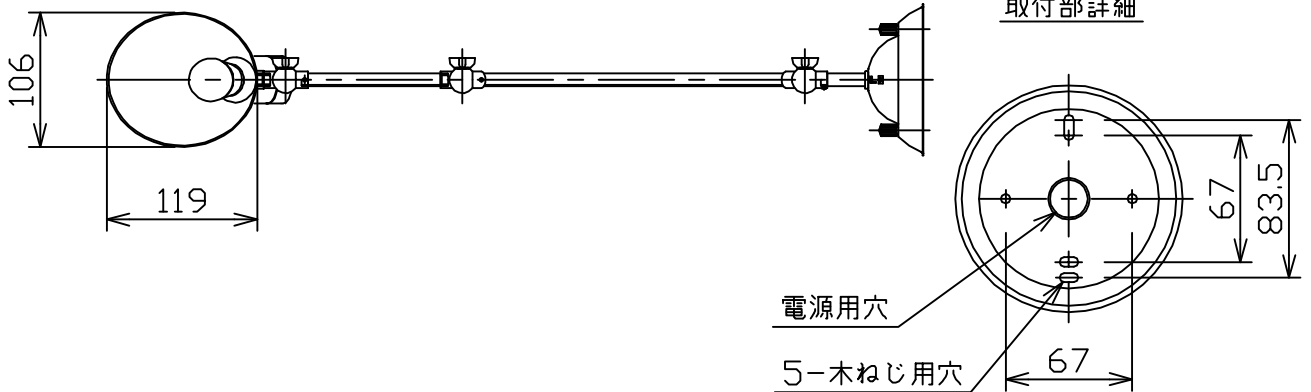

取付部詳細

▲安全に関するご注意

- この器具は一般通常環境の屋内壁面取付専用器具です。一般通常環境以外の所、天井面、屋外、湿気の多い所、水気のかかる所、床面では使用しないでください。落下・感電・火災の原因になります。
- 電源電圧は、定格電圧±6%内でご使用下さい。感電・火災の原因になります。
- この器具は木ねじ取付専用です。必ず木ねじ(2本)で補強材のある位置に取付けて下さい。落下の原因になります。

定格光束	310Lm
LED照明器具の固有エネルギー消費効率	73.8Lm/W
LED光源寿命	40000時間

				機能	一般用	特記事項	
7				取付場所	屋内 壁面取付専用		調光器併用不可
6	取付座	亜鉛鋼板		電源接続	端子台		
5	フランジ	鋼板	黒塗装	消費電力	4.2 W	定格電圧 100 V	スイッチ無し
4	アーム	鋼管	黒塗装	電気容量	7 VA		
3	自在器	真鍮	真鍮ブロンズメッキ	LED付交換可	LED電球 4.2W 演色性 Ra82 電球色(2700K) LDA4L-H-E17×1灯 E17 大光電機(株)製		
2	カバー	アルミ板	黒塗装(内面白塗装)				
1	飾り	木製	ウォールナット塗装				
No.	部品名	材質	備考	器具重量	約 0.6 kg		峠田 大瀧 ㊟