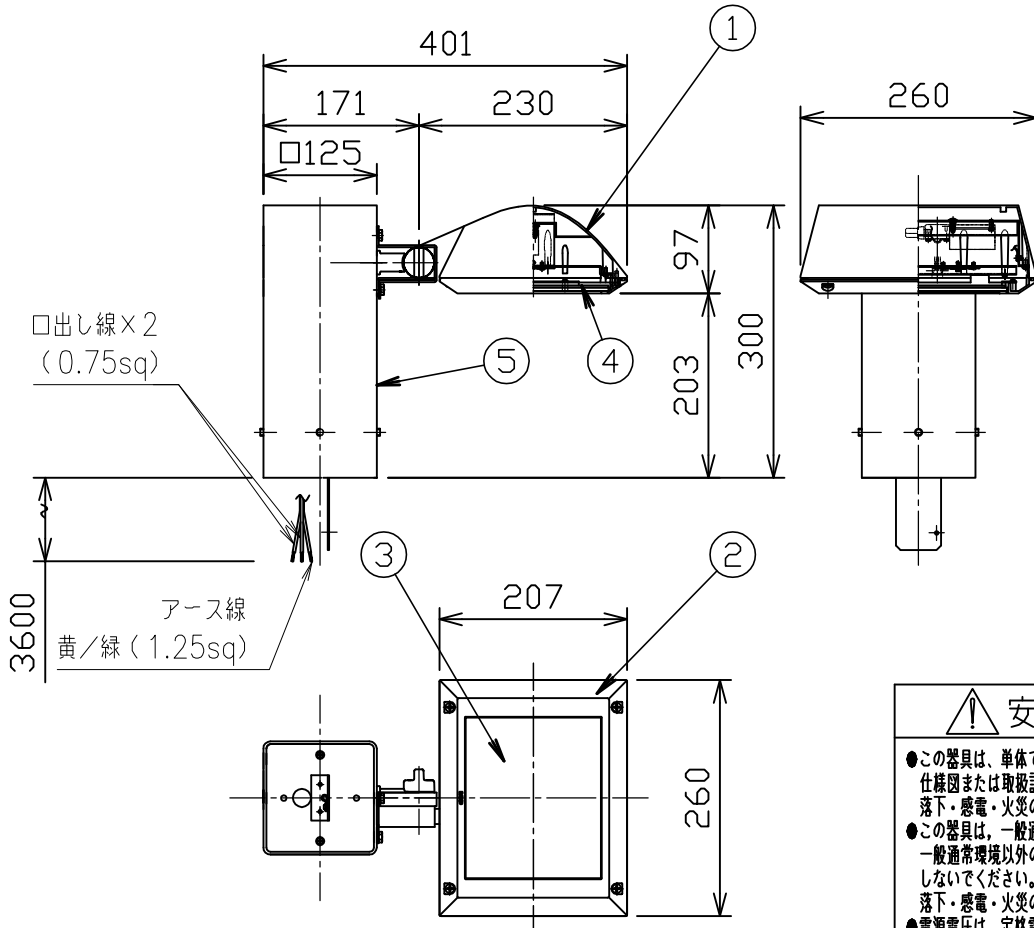

姿図

安全に関するご注意

- この器具は、単体では使用出来ません。仕様図または取扱説明書に従って、適正な組合せでご使用ください。落下・感電・火災の原因になります。
- この器具は、一般通常環境の屋外防雨形ポール固定専用器具です。一般通常環境以外の所、浴室、サウナ風呂、湿気の多い所では使用しないでください。落下・感電・火災の原因になります。
- 電源電圧は、定格電圧±6%内でご使用ください。感電・火災の原因になります。
- ガス機器等の温度の高くなるものに取り付けしないでください。火災の原因になります。
- LEDにはバラツキがあり、同一型番であっても商品ごとに発光色、明るさ、点灯時間（始動時間）が異なる場合があります。
- 設置の際は電源配管工事、排水処理工事、第三種接地工事をJIS C 3653（電力用ケーブルの地中埋設の施工法）に基づいて行って下さい。感電・火災の原因になります。
- 塩害地域には取り付けしないでください。早期に錆び、腐食等が生じ、落下、感電、火災の原因になります。
- 硫黄成分を含む温泉地など、腐食性ガスが発生する場所でのご使用は避けてください。

定格光束	1640Lm
LED照明器具の固有エネルギー消費効率	90.1Lm/W
LEDモジュール寿命	40000時間

				機能	防雨用	特記事項	
7				取付場所	屋外 ポール取付専用		適合ポール別売 LZA-90779・LZA-90806
6				電源接続	□出し線		
5	ポール	鋼管	黒塗装	消費電力	18.2W	定格電圧	100 V
4	拡散パネル	アクリル	透明消し	電気容量	32 VA		拡散パネル付 調光器併用不可 黒塗装（日塗IN-10半艶消し）
3	前面ガラス	強化ガラス	透明	LED付 交換不可	LED18.2W 演色性 Ra83 電球色（3000K）		スイッチ無し
2	枠	アルミダイカスト	黒塗装				
1	灯具	アルミダイカスト	黒塗装				
No.	部品名	材質	備考	器具重量	約 6.1 kg		鹿毛 佐竹 ④