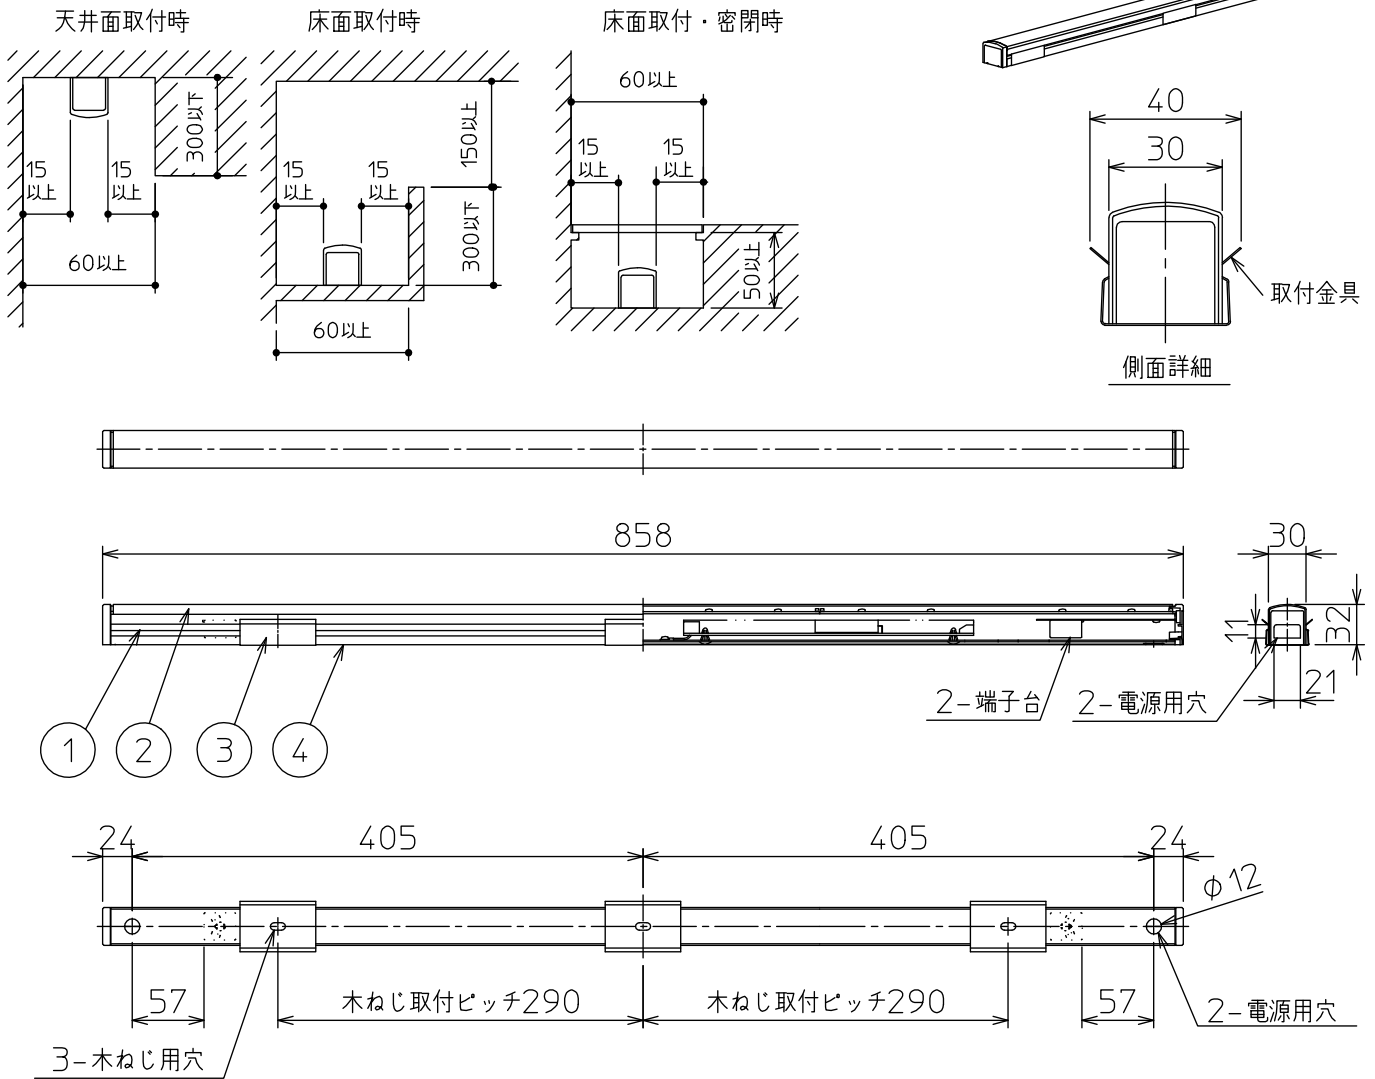

最小施工寸法

注)必ず木ネジで補強材のある位置に取り付けてください。
 下記寸法は温度性能を満たすために必要な最小寸法です。
 施工の際は器具取付けが容易に行えるようにご配慮ください。

姿図

安全に関するご注意

- この器具は、一般通常環境の屋内天井直付壁(横向)取付床直付兼用器具です。一般通常環境以外の所、屋外、浴室、サウナ風呂、業務用浴室、湿気の多い所、水気のかかる所、では使用しないでください。落下・感電・火災の原因になります。
- 電源電圧は、定格電圧±6%内でご使用ください。感電・火災の原因になります。
- この器具は木ねじ取付専用器具です。落下防止のため、必ず木ねじ(3本)で補強材のある位置に取り付けてください。
- ガス機器等の温度の高くなるもの上に取付けないでください。火災の原因になります。
- LEDにはバラツキがあり、同一品番であっても商品ごとに発光色、明るさ、点灯時間(始動時間)が異なる場合があります。

定格光束	940 lm
LED照明器具の固有エネルギー消費効率	96.9 lm/W
LED光源寿命	40000時間

				機能	一般用	特記事項
7				取付場所	屋内 天井・壁(横向)・床付兼用	
6				電源接続	端子台	
5				消費電力	9.7 W 定格電圧 100 V	
4	取付座	亜鉛鋼板		電気容量	10 VA	
3	取付金具	ステンレス板	白塗装	LED付 交換不可	LED 9.7W 演色性 Ra83 電球色(2700K)	スイッチ無し
2	カバー	アクリル	乳白(マット)			
1	本体	アルミ型材	白アルマイト			
No.	部品名	材質	備考	器具重量	約 0.7 kg	谷口 森 ⑧