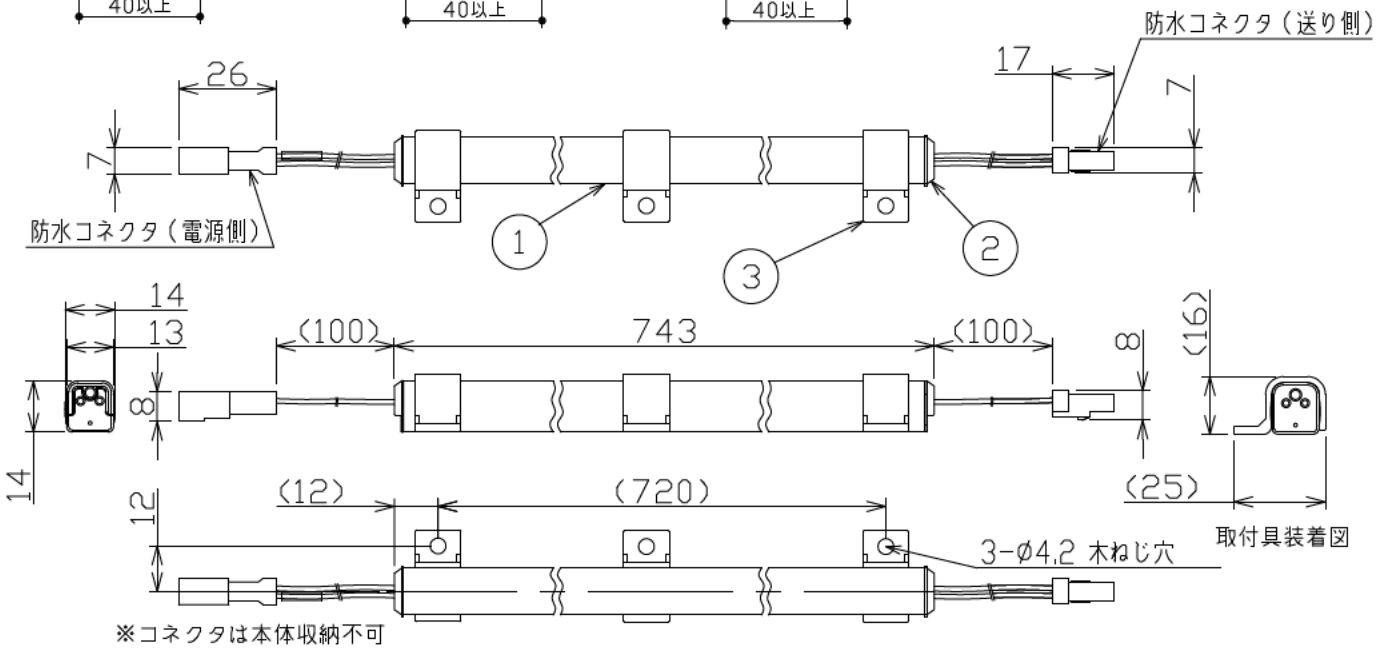

最小施工寸法・・・下記寸法は温度性能を満たす為に必要な最小寸法です。(光の広がりを考慮した寸法ではありません。) 単位: mm 施工の際は器具取付が容易に行えるようにご配慮ください。

※図

※コネクタは本体収納不可

取付部

最大延長距離について

※終端防水コネクタを必ず端末器具に差し込んでください。

連結時器具設置 (イメージ)

⚠ 安全に関するご注意

- LEDにはバラストがあり、同一型番であっても商品毎に発光色、明るさ、点灯時間(始動時間)が異なります。
- この器具は、一般通常環境の屋外防雨防湿形天井付、傾斜天井(横向き)、壁付(横向き)、床付兼用器具です。一般通常環境以外の所、サウナ風呂、業務用浴室では使用しないでください。落下・感電・火災の原因になります。
- 冠水するおそれのある場所には使用しないでください。感電・火災の原因になります。
- 電源は、DC24V専用です。適合電源をご使用ください。感電・火災の原因になります。
- 電源は、接続長さ・電流容量をご確認の上、適合電源でご使用ください。感電・火災の原因になります。
- この器具は木ねじ取付専用器具です。必ず木ねじ(3本)で補強材のある位置に取付けてください。落下の原因になります。

定格光束	580Lm
LED照明器具の固有エネルギー消費効率	100.0Lm/W
LED光源寿命	40000時間

				機能	防雨・防湿用	特記事項	
7				取付場所	屋外 天井付・壁付(横向)・床付兼用	・IP65 ・直流電源装置が別途必要です。	
6				電源接続	コネクタ	・電源装置別売(DP-40172)(屋外用・非調光) ・電源装置別売(DP-39105)(屋内用・非調光) ※適合電源装置の仕様図を必ずご覧ください。	
5				消費電力	5.8W	定格電圧	DC24V
4				電気容量	5.8VA	・電源接続ケーブル別売(DP-40169) ※1回路に必ず1本必要です。	
3	取付具	ポリカーボネート	クリア	LED付 交換不可	LED 5.8W 演色性 Ra82 電球色(2700K)	・延長ケーブル別売(DP-40170) ・調光ドライバ別売(DP-40171)(屋内用)	
2	エンドキャップ	ポリカーボネート	乳白			スイッチ無し	
1	ケース	ポリカーボネート	乳白				
No.	部品名	材質	備考	器具重量	約	0.07kg	峠田 森 ⑦