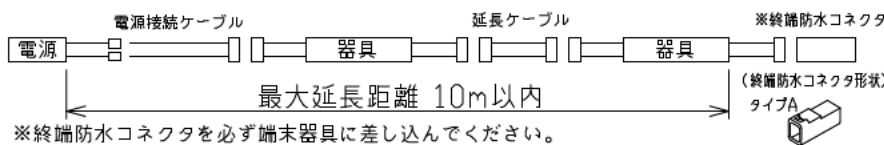

最小施工寸法・・・下記寸法は温度性能を満たす為に必要な最小寸法です。(光の広がりを考慮した寸法ではありません。) 単位: mm 施工の際は器具取付が容易に行えるようにご配慮ください。

※図

※コネクタは本体収納不可

取付部

最大延長距離について

※終端防水コネクタを必ず端末器具に差し込んでください。

連結時器具設置 (イメージ)

⚠ 安全に関するご注意

- LEDにはバラストがあり、同一型番であっても商品毎に発光色、明るさ、点灯時間(始動時間)が異なります。
- この器具は、一般通常環境の屋外防雨防湿形天井付、傾斜天井(横向き)、壁付(横向き)、床付兼用器具です。一般通常環境以外の所、サウナ風呂、業務用浴室では使用しないでください。落下・感電・火災の原因になります。
- 冠水するおそれのある場所には使用しないでください。感電・火災の原因になります。
- 電源は、DC24V専用です。適合電源をご使用ください。感電・火災の原因になります。
- 電源は、接続長さ・電流容量をご確認の上、適合電源でご使用ください。感電・火災の原因になります。
- この器具は木ねじ取付専用器具です。必ず木ねじ(3本)で補強材のある位置に取付けてください。落下の原因になります。