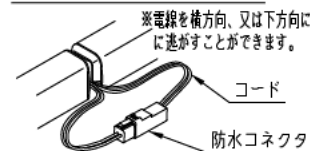

最小施工寸法・・・下記寸法は温度性能を満たす為に必要な最小寸法です。(光の広がりを考慮した寸法ではありません。) 単位: mm 施工の際は器具取付が容易に行えるようにご配慮ください。

※図

※コネクタは本体収納不可

取付部

最大延長距離について

※終端防水コネクタを必ず端末器具に差し込んでください。

連結時器具設置 (イメージ)

⚠ 安全に関するご注意

- LEDにはバラストがあり、同一型番であっても商品毎に発光色、明るさ、点灯時間(始動時間)が異なります。
- この器具は、一般通常環境の屋外防雨防湿形天井付、傾斜天井(横向き)、壁付(横向き)、床付兼用器具です。一般通常環境以外の所、サウナ風呂、業務用浴室では使用しないでください。落下・感電・火災の原因になります。
- 冠水するおそれのある場所には使用しないでください。感電・火災の原因になります。
- 電源は、DC24V専用です。適合電源をご使用ください。感電・火災の原因になります。
- 電源は、接続長さ・電流容量をご確認の上、適合電源でご使用ください。感電・火災の原因になります。
- この器具は木ねじ取付専用器具です。必ず木ねじ(3本)で補強材のある位置に取付けてください。落下の原因になります。