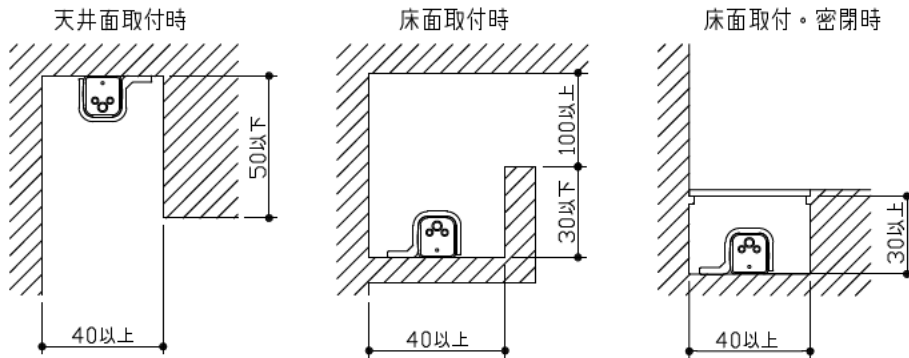

最小施工寸法・・・下記寸法は温度性能を満たす為に必要な最小寸法です。(光の広がりを考慮した寸法ではありません。) 単位: mm 施工の際は器具取付が容易に行えるようにご配慮ください。

※図

※コネクタは本体収納不可

取付部

最大延長距離について

※終端防水コネクタを必ず端末器具に差し込んでください。

連結時器具設置 (イメージ)

⚠ 安全に関するご注意

- LEDにはバラストがあり、同一型番であっても商品毎に発光色、明るさ、点灯時間(始動時間)が異なります。
- この器具は、一般通常環境の屋外防雨防湿形天井付、傾斜天井(横向き)、壁付(横向き)、床付兼用器具です。一般通常環境以外の所、サウナ風呂、業務用浴室では使用しないでください。落下・感電・火災の原因になります。
- 冠水するおそれのある場所には使用しないでください。感電・火災の原因になります。
- 電源は、DC24V専用です。適合電源をご使用ください。感電・火災の原因になります。
- 電源は、接続長さ・電流容量をご確認の上、適合電源でご使用ください。感電・火災の原因になります。
- この器具は木ねじ取付専用器具です。必ず木ねじ(3本)で補強材のある位置に取付けてください。落下の原因になります。

定格光束	580Lm
LED照明器具の固有エネルギー消費効率	100.0Lm/W
LED光源寿命	40000時間

				機能	防雨・防湿用	特記事項	
7				取付場所	屋外 天井付・壁付(横向)・床付兼用	・IP65 ・直流電源装置が別途必要です。	
6				電源接続	コネクタ	・電源装置別売(DP-40172)(屋外用・非調光) ・電源装置別売(DP-39105)(屋内用・非調光) ※適合電源装置の仕様図を必ずご覧ください。	
5				消費電力	5.8W	定格電圧	DC24V
4				電気容量	5.8VA	・電源接続ケーブル別売(DP-40169) ※1回路に必ず1本必要です。	
3	取付具	ポリカーボネート	クリア	LED付 交換不可	LED 5.8W 演色性 Ra82 電球色(2700K)	・延長ケーブル別売(DP-40170) ・調光ドライバ別売(DP-40171)(屋内用)	
2	エンドキャップ	ポリカーボネート	乳白			スイッチ無し	
1	ケース	ポリカーボネート	乳白				
No.	部品名	材質	備考	器具重量	約	0.07kg	峠田 森 ⑦