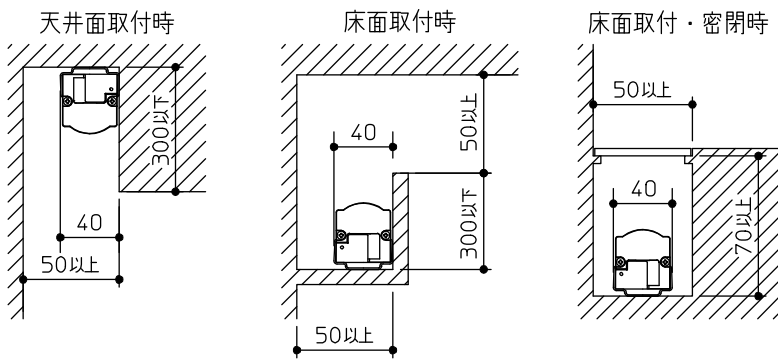

グリーン購入法適合

姿図

最小施工寸法... 下記寸法は温度性能を満たすために必要な寸法です。(光の広がりを考慮した寸法ではありません。)
 施工の際は器具取付けが容易に行えるようにご配慮ください。

※天井・壁横長取付の際は落下防止の為、取付用ストラップ(LZA-92792)を必ず使用してください。
 ※壁縦長取付の際は落下防止の為、取付用サドル(LZA-92793)を必ず使用してください。

※電源接続時には必ず電源ケーブル(LZA-92925)が必要です。
 1回路に1台お求めください。

定格光束	480Lm
LED照明器具の固有エネルギー消費効率	102.1Lm/W
LED光源寿命	40000時間

No.	部品名	材質	備考	機能	一般用	特記事項
7				取付場所	屋内 天井付・壁付・床付兼用	1/2照度角 60° 縦長付・横長付兼用 調光器併用不可 連結最大30台まで(100V時) 連結最大50台まで(200V時) ※別売部品 電源接続ケーブル(LZA-92925) 延長用ケーブル(LZA-92927) 取付用ストラップ(LZA-92792) 取付用サドル(LZA-92793) 角度調整金具(LZA-92929)
6				電源接続	コネクタ	
5	コネクタ(送り側)			消費電力	4.7W 定格電圧 100/200V	
4	コネクタ(電源側)			電気容量	7/8VA	
3	取付金具	ステンレス板	2個付	LED付 交換不可	LED 4.7W 演色性 Ra83 温白色(3500K)	
2	本体	アルミ型材	シルバーアルマイト			
1	カバー	ポリカーボネート	乳白(マット)			
				器具重量	約 0.4 kg	スイッチ無し
						谷口 藤山 ⑤