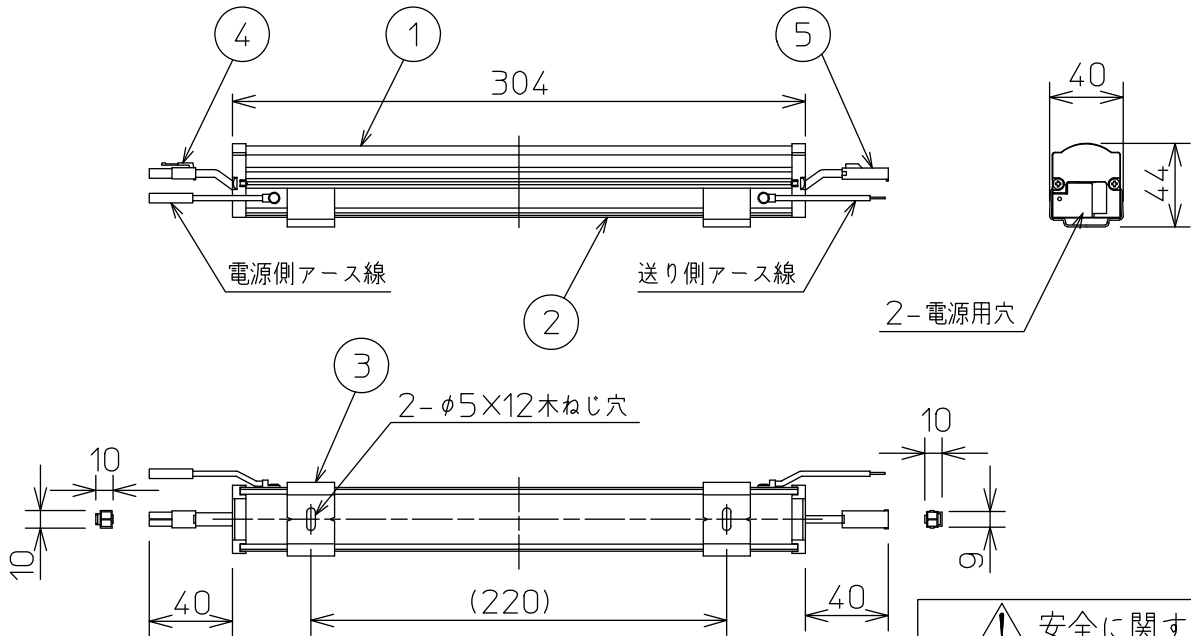

グリーン購入法適合

姿図

最小施工寸法... 下記寸法は温度性能を満たすために必要な寸法です。(光の広がりを考慮した寸法ではありません。)
 施工の際は器具取付けが容易に行えるようにご配慮ください。

※天井・壁横長取付の際は落下防止の為、取付用ストラップ(LZA-92792)を必ず使用してください。
 ※壁縦長取付の際は落下防止の為、取付用サドル(LZA-92793)を必ず使用してください。

※電源接続時には必ず電源ケーブル(LZA-92925)が必要です。
 1回路に1台お求めください。

定格光束	480Lm
LED照明器具の固有エネルギー消費効率	102.1Lm/W
LED光源寿命	40000時間

No.	部品名	材質	備考	機能	一般用	特記事項
7				取付場所	屋内 天井付・壁付・床付兼用	1/2照度角 60° 縦長付・横長付兼用 調光器併用不可 連結最大30台まで(100V時) 連結最大50台まで(200V時) ※別売部品 電源接続ケーブル(LZA-92925) 延長用ケーブル(LZA-92927) 取付用ストラップ(LZA-92792) 取付用サドル(LZA-92793) 角度調整金具(LZA-92929)
6				電源接続	コネクタ	
5	コネクタ(送り側)			消費電力	4.7W 定格電圧 100/200V	
4	コネクタ(電源側)			電気容量	7/8VA	
3	取付金具	ステンレス板	2個付	LED付 交換不可	LED 4.7W 演色性 Ra83 温白色(3500K)	
2	本体	アルミ型材	シルバーアルマイト			
1	カバー	ポリカーボネート	乳白(マット)			
				器具重量	約 0.4 kg	スイッチ無し
						谷口 藤山 ⑤