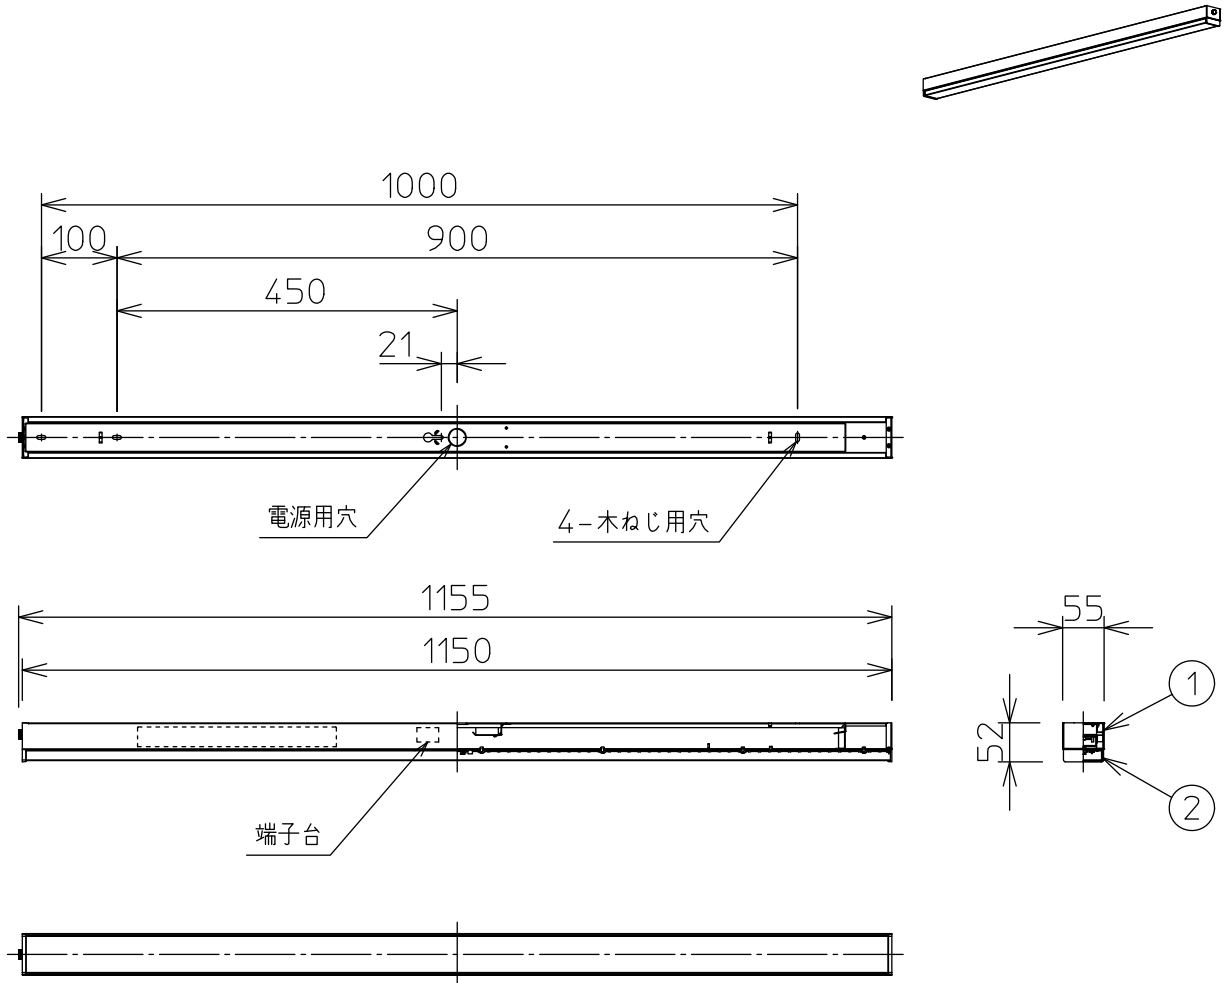

姿図

⚠ 安全に関するご注意

- この器具は、一般通常環境の屋内天井直付・壁面取付兼用器具です。一般通常環境以外の所、屋外、浴室、サウナ風呂、湿気の多い所、水気のかかる所床面では使用しないでください。落下・感電・火災の原因になります。
- 電源電圧は、定格電圧±6%内でご使用下さい。感電・火災の原因になります。
- この器具は木ねじ取付専用器具です。必ず木ねじ(3本)で補強材のある位置に取付けて下さい。落下の原因になります。

定格光束	2320Lm
LED照明器具の固有エネルギー消費効率	96.6Lm/W
LED光源寿命	40000時間

				機能	一般用	特記事項	
7				取付場所	屋内 天井付壁付兼用		縦長付、横長付兼用 調光器併用不可
6				電源接続	端子台		
5				消費電力	24 W	定格電圧 100 V	
4				電気容量	25 VA		
3				LED付 交換不可	LED 24W 演色性 Ra83 電球色 (2700K)		スイッチ無し
2	カバー	ポリカーボネート	乳白				
1	本体	鋼板	白塗装				
No.	部品名	材質	備考	器具重量	約 1.5 kg		Ⓜ 大光電機株式会社