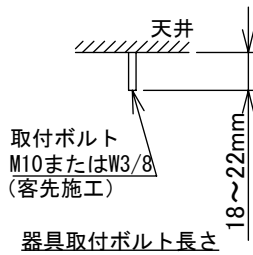

グリーン購入法適合

適合LEDユニット一覧表					
明るさ	6500~2700K	5000K	4000K	3500K	3000K
17000 lmクラス	-	LZA-93732W	LZA-93732N	LZA-93732A	-
FHP86形×2灯定格出力相当	LZA-93387F	LZA-92754W	LZA-92754N	LZA-92754A	LZA-92754Y
FLR110形×2灯相当	-	LZA-92753W	LZA-92753N	LZA-92753A	LZA-92753Y
FHP86形×1灯定格出力相当	-	LZA-92752W	LZA-92752N	LZA-92752A	LZA-92752Y
FLR110形×1灯相当	-	LZA-92751W	LZA-92751N	LZA-92751A	LZA-92751Y