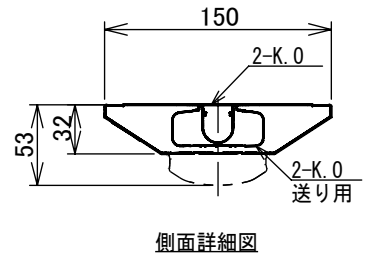

グリーン購入法適合

適合LEDユニット一覧表					
明るさ	6500~2700K	5000K	4000K	3500K	3000K
17000 lmクラス	-	LZA-93732W	LZA-93732N	LZA-93732A	-
FHP86形×2灯定格出力相当	LZA-93387F	LZA-92754W	LZA-92754N	LZA-92754A	LZA-92754Y
FLR110形×2灯相当	-	LZA-92753W	LZA-92753N	LZA-92753A	LZA-92753Y
FHP86形×1灯定格出力相当	-	LZA-92752W	LZA-92752N	LZA-92752A	LZA-92752Y
FLR110形×1灯相当	-	LZA-92751W	LZA-92751N	LZA-92751A	LZA-92751Y

安全に関するご注意

- この器具は、一般通常環境の屋内天井直付専用器具です。一般通常環境以外の所、屋外、湿気の多い所、水気のかかる所、床面では使用しないでください。落下・感電・火災の原因になります。
- 電源電圧は、定格電圧±6%内でご使用ください。感電・火災の原因になります。
- この器具はボルト取付専用器具です。必ずボルト(2本)により、補強材のある位置に取り付けてください。落下の原因になります。

No.	部品名	材質	備考	機能		特記事項
				一般用	取付場所	
7				一般用	屋内 天井直付専用	壁付不可 ボルト取付専用 連結金具別売 (LZA-92517) 無線制御モジュール別売
6				電源接続	送り付端子台	
5				消費電力	- 定格電圧 -	
4				電気容量		
3				LED	上記 適合LEDユニット	スイッチ無し
2	取付バネ	ステンレス鋼板		別売	一覧表参照	
1	本体	亜鉛メッキ鋼板	白色	交換可		
No.	部品名	材質	備考	器具重量	約 2.7 kg	谷口 伊藤 ④