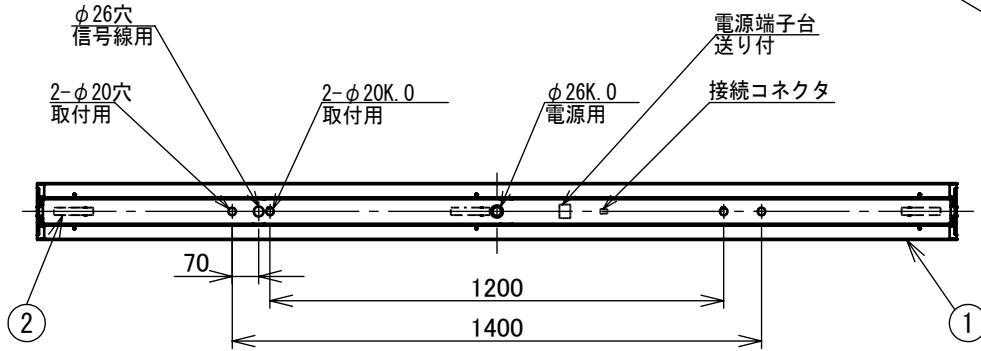

グリーン購入法適合

適合LEDユニット一覧表					
明るさ	6500~2700K	5000K	4000K	3500K	3000K
17000 lmクラス	-	LZA-93732W	LZA-93732N	LZA-93732A	-
FHP86形×2灯定格出力相当	LZA-93387F	LZA-92754W	LZA-92754N	LZA-92754A	LZA-92754Y
FLR110形×2灯相当	-	LZA-92753W	LZA-92753N	LZA-92753A	LZA-92753Y
FHP86形×1灯定格出力相当	-	LZA-92752W	LZA-92752N	LZA-92752A	LZA-92752Y
FLR110形×1灯相当	-	LZA-92751W	LZA-92751N	LZA-92751A	LZA-92751Y

安全に関するご注意

- この器具は、一般通常環境の屋内天井直付専用器具です。一般通常環境以外の所、屋外、湿気の多い所、水気のかかる所、床面では使用しないでください。落下・感電・火災の原因になります。
- 電源電圧は、定格電圧±6%内でご使用ください。感電・火災の原因になります。
- この器具はボルト取付専用器具です。必ずボルト(2本)により、補強材のある位置に取り付けてください。落下の原因になります。

No.	部品名	材質	備考	機能		特記事項
				一般用	取付場所	
7				一般用	屋内 天井直付専用	壁付不可 ボルト取付専用 連結金具別売 (LZA-92517) 無線制御モジュール別売
6				電源接続	送り付端子台	
5				消費電力	- 定格電圧 -	
4				電気容量		
3				LED	上記 適合LEDユニット	スイッチ無し
2	取付バネ	ステンレス鋼板		別売	一覧表参照	
1	本体	亜鉛メッキ鋼板	白色	交換可		
No.	部品名	材質	備考	器具重量	約 2.7 kg	谷口 伊藤 ④