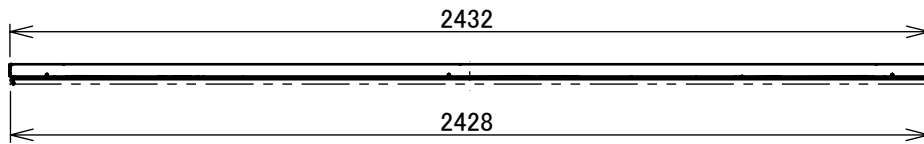

グリーン購入法適合

適合LEDユニット一覧表					
明るさ	6500~2700K	5000K	4000K	3500K	3000K
17000 lmクラス	-	LZA-93732W	LZA-93732N	LZA-93732A	-
FHP86形×2灯定格出力相当	LZA-93387F	LZA-92754W	LZA-92754N	LZA-92754A	LZA-92754Y
FLR110形×2灯相当	-	LZA-92753W	LZA-92753N	LZA-92753A	LZA-92753Y
FHP86形×1灯定格出力相当	-	LZA-92752W	LZA-92752N	LZA-92752A	LZA-92752Y
FLR110形×1灯相当	-	LZA-92751W	LZA-92751N	LZA-92751A	LZA-92751Y

No.	部品名	材質	備考	機能		特記事項
				一般用	取付場所	
7				一般用	屋内 天井直付専用	壁付不可 ボルト取付専用 連結金具別売 (LZA-92517) 無線制御モジュール別売
6				電源接続	送り付端子台	
5				消費電力	- 定格電圧 -	
4				電気容量		
3				LED	上記 適合LEDユニット	スイッチ無し
2	取付バネ	ステンレス鋼板		別売	一覧表参照	
1	本体	亜鉛メッキ鋼板	白色	交換可		
No.	部品名	材質	備考	器具重量	約 2.7 kg	谷口 伊藤 ④