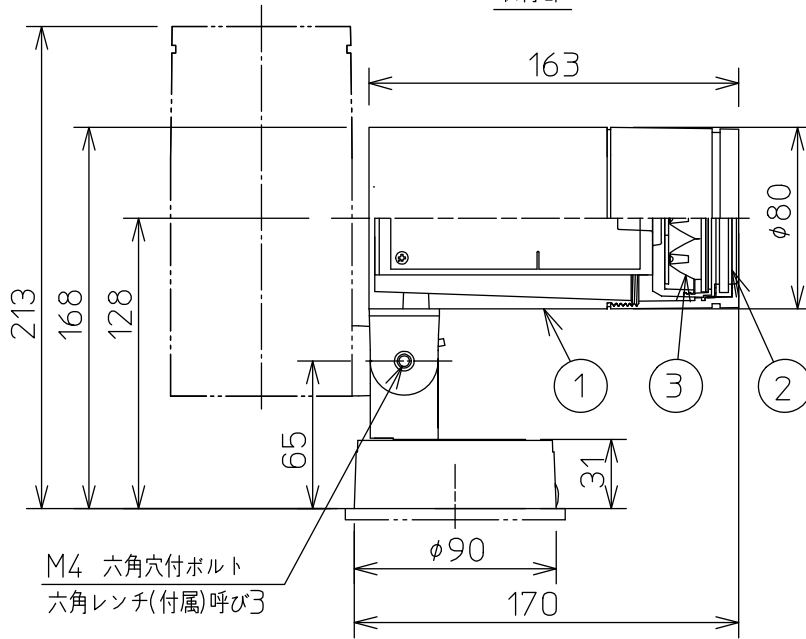

姿図

2-M4 六角穴付ボルト
六角レンチ(付属)呼び3
2-M3 六角穴付虫ネジ
六角レンチ(付属)呼び1.5

定格光束	1120Lm
LED照明器具の固有エネルギー消費効率	74.6Lm/W
LED光源寿命	40000時間

⚠ 安全に関するご注意

- この器具は、一般通常環境の屋外防雨形天井付・壁付・床付兼用器具です。一般通常環境以外の所、浴室、サウナ風呂、湿気が多い所では使用しないでください。落下・感電・火災の原因になります。
- 電源電圧は、定格電圧±6%内でご使用ください。感電・火災の原因になります。
- 照射部分が枝や葉などで覆われないようにご注意ください。樹木の立ち枯れや、器具焼損の原因になります。また、樹木の成長や枯葉の堆積も考慮してください。感電・火災の原因になります。
- 器具の取付面は、ベースパッキンの大きさ以上の平らな面に仕上げてください。感電・火災の原因になります。
- この器具は木ねじ取付専用器具です。必ず木ねじ(2本)で補強材のある位置に取付けてください。落下の原因になります。

No.	部品名	材質	備考	機能	防雨用	特記事項
7				取付場所	屋外 天井付・壁付・床付兼用	1/2照度角 11° 制御レンズ付 絶縁台別売(DP-11795) 調光器併用不可 フード別売(LZA-90285) スパイク別売(LZA-90380) 傾斜天井にも取付可能
6	ベースパッキン	EPT t=5.0	黒	電源接続	口出し線	
5	フランジ	アルミダイカスト	シルバー塗装	消費電力	15 W 定格電圧 100/200/242V	
4	アーム	アルミダイカスト	シルバー塗装	電気容量	18/21/23VA	
3	レンズ	アクリル	透明	LED 付 交換不可	LED 15W 演色性 Ra83 電球色 (2700K)	
2	前面カバー	強化ガラス	透明			
1	本体	アルミダイカスト	シルバー塗装			
No.	部品名	材質	備考	器具重量	約 1.2 kg	山西 鹿毛 ⑦