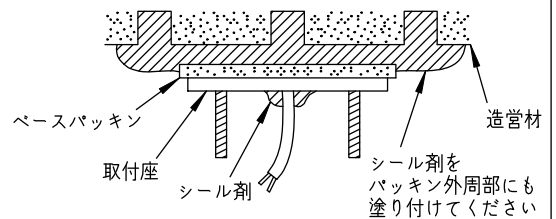

姿図

2-M4 六角穴付ボルト
六角レンチ(付属)呼び3
2-M3 六角穴付虫ネジ
六角レンチ(付属)呼び1.5

定格光束	1120Lm
LED照明器具の固有エネルギー消費効率	74.6Lm/W
LED光源寿命	40000時間

⚠ 安全に関するご注意

- この器具は、一般通常環境の屋外防雨形天井付・壁付・床付兼用器具です。一般通常環境以外の所、浴室、サウナ風呂、湿気が多い所では使用しないでください。落下・感電・火災の原因になります。
- 電源電圧は、定格電圧±6%内でご使用ください。感電・火災の原因になります。
- 照射部分が枝や葉などで覆われないようにご注意ください。樹木の立ち枯れや、器具焼損の原因になります。また、樹木の成長や枯葉の堆積も考慮してください。感電・火災の原因になります。
- 器具の取付面は、ベースパッキンの大きさ以上の平らな面に仕上げてください。感電・火災の原因になります。
- この器具は木ねじ取付専用器具です。必ず木ねじ(2本)で補強材のある位置に取付けてください。落下の原因になります。

No.	部品名	材質	備考	機能	防雨用	特記事項
7				取付場所	屋外 天井付・壁付・床付兼用	1/2照度角 11° 制御レンズ付 絶縁台別売(DP-11795) 調光器併用不可 フード別売(LZA-90285) スパイク別売(LZA-90380) 傾斜天井にも取付可能
6	ベースパッキン	EPT t=5.0	黒	電源接続	口出し線	
5	フランジ	アルミダイカスト	シルバー塗装	消費電力	15 W 定格電圧 100/200/242V	
4	アーム	アルミダイカスト	シルバー塗装	電気容量	18/21/23VA	
3	レンズ	アクリル	透明	LED 付 交換不可	LED 15W 演色性 Ra83 電球色 (2700K)	
2	前面カバー	強化ガラス	透明			
1	本体	アルミダイカスト	シルバー塗装			
No.	部品名	材質	備考	器具重量	約 1.2 kg	山西 鹿毛 ⑦