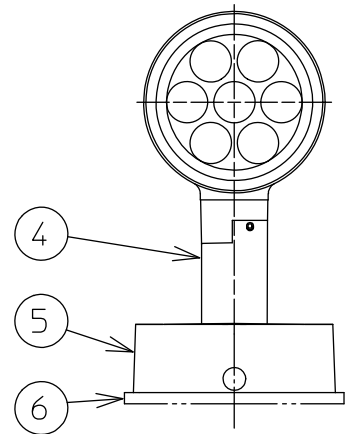

姿図

2-M4 六角穴付ボルト
六角レンチ(付属)呼び3
2-M3 六角穴付虫ネジ
六角レンチ(付属)呼び1.5

定格光束	1120Lm
LED照明器具の固有エネルギー消費効率	74.6Lm/W
LED光源寿命	40000時間

⚠ 安全に関するご注意

- この器具は、一般通常環境の屋外防雨形天井付・壁付・床付兼用器具です。一般通常環境以外の所、浴室、サウナ風呂、湿気が多い所では使用しないでください。落下・感電・火災の原因になります。
- 電源電圧は、定格電圧±6%内でご使用ください。感電・火災の原因になります。
- 照射部分が枝や葉などで覆われないようにご注意ください。樹木の立ち枯れや、器具焼損の原因になります。また、樹木の成長や枯葉の堆積も考慮してください。感電・火災の原因になります。
- 器具の取付面は、ベースパッキンの大きさ以上の平らな面に仕上げてください。感電・火災の原因になります。
- この器具は木ねじ取付専用器具です。必ず木ねじ(2本)で補強材のある位置に取付けてください。落下の原因になります。

No.	部品名	材質	備考	機能	防雨用	特記事項
7				取付場所	屋外 天井付・壁付・床付兼用	1/2照度角 11° 制御レンズ付 絶縁台別売(DP-11795) 調光器併用不可 フード別売(LZA-90285) スパイク別売(LZA-90380) 傾斜天井にも取付可能
6	ベースパッキン	EPT t=5.0	黒	電源接続	口出し線	
5	フランジ	アルミダイカスト	シルバー塗装	消費電力	15 W 定格電圧 100/200/242V	
4	アーム	アルミダイカスト	シルバー塗装	電気容量	18/21/23VA	
3	レンズ	アクリル	透明	LED 付 交換不可	LED 15W 演色性 Ra83 電球色 (2700K)	
2	前面カバー	強化ガラス	透明			
1	本体	アルミダイカスト	シルバー塗装			
No.	部品名	材質	備考	器具重量	約 1.2 kg	山西 鹿毛 ⑦