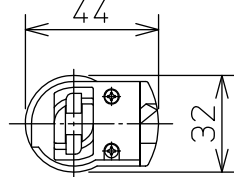

グリーン購入法適合

取付部

⚠ 安全に関するご注意

- この器具は、一般通常環境の屋内配線ダクト取付専用器具です。一般通常環境以外の所、屋外、浴室、サウナ風呂、湿気の多い所、水気のかかる所、床面では使用しないでください。落下・感電・火災の原因になります。
- 電源電圧は、定格電圧±6%内でご使用ください。感電・火災の原因になります。
- 単体では使用できません。器具本体表示または、説明書に従って適正な組み合わせでご使用ください。落下・感電・火災の原因になります。
- 被照射面までの距離は器具本体表示または説明書に従って0.2m以上離して施工してください。被照射物の変質・変色または火災の原因になります。

定格光束	1310Lm
LED照明器具の固有エネルギー消費効率	93.5Lm/W
LED光源寿命	40000時間

No.	部品名	材質	備考	機能	一般用	特記事項
7				取付場所	屋内 ルミライン用プラグ	1/2 照度角 17° 制御レンズ付 調光可能(1~100%) 専用調光器別売 傾斜天井でも使用可能
6				電源接続	ルミライン用プラグ	
5				消費電力	14 W 定格電圧 100 V	
4	制御レンズ	ポリカーボネート	透明	電気容量	23 VA	
3	本体	アルミダイカスト	白塗装	LED 付 交換不可	LED 14W 演色性 Ra83 温白色 (3500K)	スイッチ無し
2	アーム	アルミダイカスト	白塗装			
1	プラグ	ポリカーボネート	白			
No.	部品名	材質	備考	器具重量	約 0.5 kg	鹿毛 曾川 ⑤