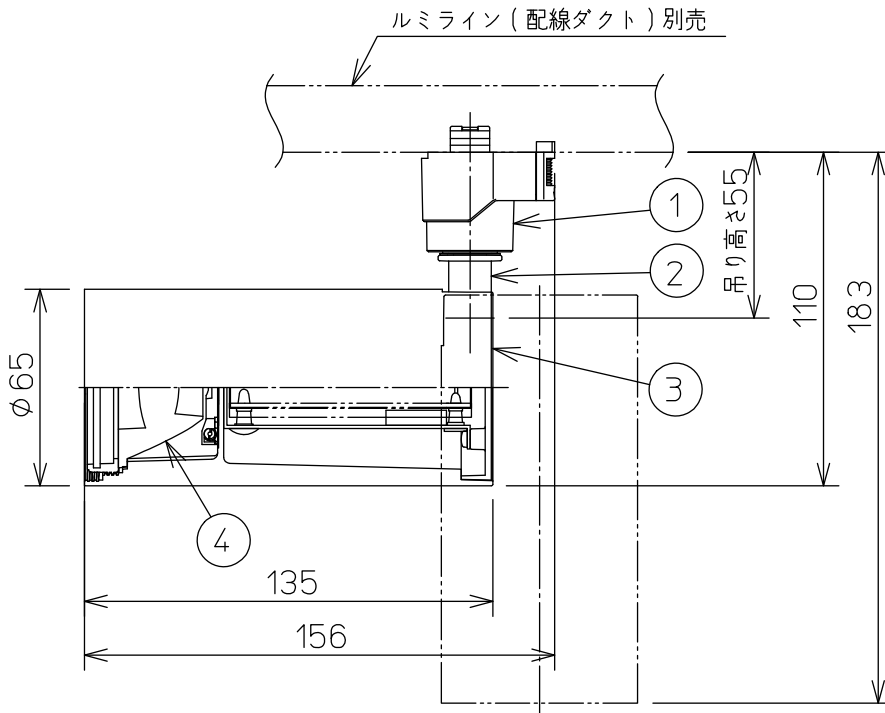

グリーン購入法適合

取付部

⚠ 安全に関するご注意

- この器具は、一般通常環境の屋内配線ダクト取付専用器具です。一般通常環境以外の所、屋外、浴室、サウナ風呂、湿気の多い所、水気のかかる所、床面では使用しないでください。落下・感電・火災の原因になります。
- 電源電圧は、定格電圧±6%内でご使用ください。感電・火災の原因になります。
- 単体では使用できません。器具本体表示または、説明書に従って適正な組み合わせでご使用ください。落下・感電・火災の原因になります。
- 被照射面までの距離は器具本体表示または説明書に従って0.2m以上離して施工してください。被照射物の変質・変色または火災の原因になります。

定格光束	1310Lm
LED照明器具の固有エネルギー消費効率	93.5Lm/W
LED光源寿命	40000時間

No.	部品名	材質	備考	機能	一般用	特記事項
7				取付場所	屋内 ルミライン用プラグ	1/2 照度角 17° 制御レンズ付 調光可能(1~100%) 専用調光器別売 傾斜天井でも使用可能
6				電源接続	ルミライン用プラグ	
5				消費電力	14 W 定格電圧 100 V	
4	制御レンズ	ポリカーボネート	透明	電気容量	23 VA	
3	本体	アルミダイカスト	白塗装	LED 付 交換不可	LED 14W 演色性 Ra83 温白色 (3500K)	スイッチ無し
2	アーム	アルミダイカスト	白塗装			
1	プラグ	ポリカーボネート	白			
No.	部品名	材質	備考	器具重量	約 0.5 kg	鹿毛 曾川 ⑤