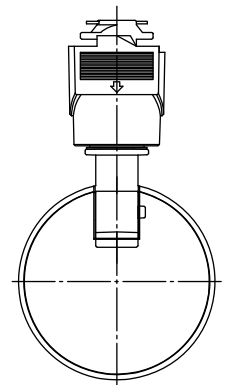

グリーン購入法適合

取付部

⚠ 安全に関するご注意

- この器具は、一般通常環境の屋内配線ダクト取付専用器具です。一般通常環境以外の所、屋外、浴室、サウナ風呂、湿気の多い所、水気のかかる所、床面では使用しないでください。落下・感電・火災の原因になります。
- 電源電圧は、定格電圧±6%内でご使用ください。感電・火災の原因になります。
- 単体では使用できません。器具本体表示または、説明書に従って適正な組み合わせでご使用ください。落下・感電・火災の原因になります。
- 被照射面までの距離は器具本体表示または説明書に従って0.2m以上離して施工してください。被照射物の変質・変色または火災の原因になります。

定格光束	1310Lm
LED照明器具の固有エネルギー消費効率	93.5Lm/W
LED光源寿命	40000時間

No.	部品名	材質	備考	機能	一般用	特記事項
7				取付場所	屋内 ルミライン用プラグ	1/2 照度角 17° 制御レンズ付 調光可能(1~100%) 専用調光器別売 傾斜天井でも使用可能
6				電源接続	ルミライン用プラグ	
5				消費電力	14 W 定格電圧 100 V	
4	制御レンズ	ポリカーボネート	透明	電気容量	23 VA	
3	本体	アルミダイカスト	白塗装	LED 付 交換不可	LED 14W 演色性 Ra83 温白色 (3500K)	スイッチ無し
2	アーム	アルミダイカスト	白塗装			
1	プラグ	ポリカーボネート	白			
No.	部品名	材質	備考	器具重量	約 0.5 kg	鹿毛 曾川 ⑤