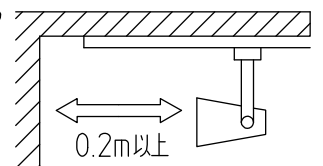

グリーン購入法適合

取付部

⚠ 安全に関するご注意

- この器具は、一般通常環境の屋内配線ダクト取付専用器具です。一般通常環境以外の所、屋外、浴室、サウナ風呂、湿気の多い所、水気のかかる所、床面では使用しないでください。落下・感電・火災の原因になります。
- 電源電圧は、定格電圧±6%内でご使用ください。感電・火災の原因になります。
- 単体では使用できません。器具本体表示または、説明書に従って適正な組み合わせでご使用ください。落下・感電・火災の原因になります。
- 被照射面までの距離は器具本体表示または説明書に従って0.2m以上離して施工してください。被照射物の変質・変色または火災の原因になります。

定格光束	1310Lm
LED照明器具の固有エネルギー消費効率	93.5Lm/W
LED光源寿命	40000時間

No.	部品名	材質	備考	機能	一般用	特記事項
7				取付場所	屋内 ルミライン用プラグ	1/2 照度角 17° 制御レンズ付 調光可能(1~100%) 専用調光器別売 傾斜天井でも使用可能
6				電源接続	ルミライン用プラグ	
5				消費電力	14 W 定格電圧 100 V	
4	制御レンズ	ポリカーボネート	透明	電気容量	23 VA	
3	本体	アルミダイカスト	白塗装	LED 付 交換不可	LED 14W 演色性 Ra83 温白色 (3500K)	スイッチ無し
2	アーム	アルミダイカスト	白塗装			
1	プラグ	ポリカーボネート	白			
No.	部品名	材質	備考	器具重量	約 0.5 kg	鹿毛 曾川 ⑤