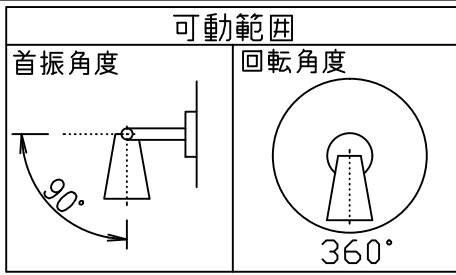

姿図

⚠ 安全に関するご注意

- この器具は、一般通常環境の屋外防雨形天井付・壁付・床付兼用器具です。一般通常環境以外の所、浴室、サウナ風呂、湿気の多い所では使用しないでください。落下・感電・火災の原因となります。
- 電源電圧は、定格電圧±6%内でご使用下さい。感電・火災の原因となります。
- 照射部分が枝や葉などで覆われないようにご注意ください。樹木の立枯れ・火災の原因となります。また樹木の成長や枯れ葉の堆積も考慮してください。感電・火災の原因となります。
- 器具の取付面は、ベースパッキンの大きさ以上の平らな面に仕上げて下さい。感電・火災の原因となります。
- この器具は木ねじ取付専用器具です。必ず木ねじ（2本）で補強材のある位置に取付けて下さい。落下の原因となります。