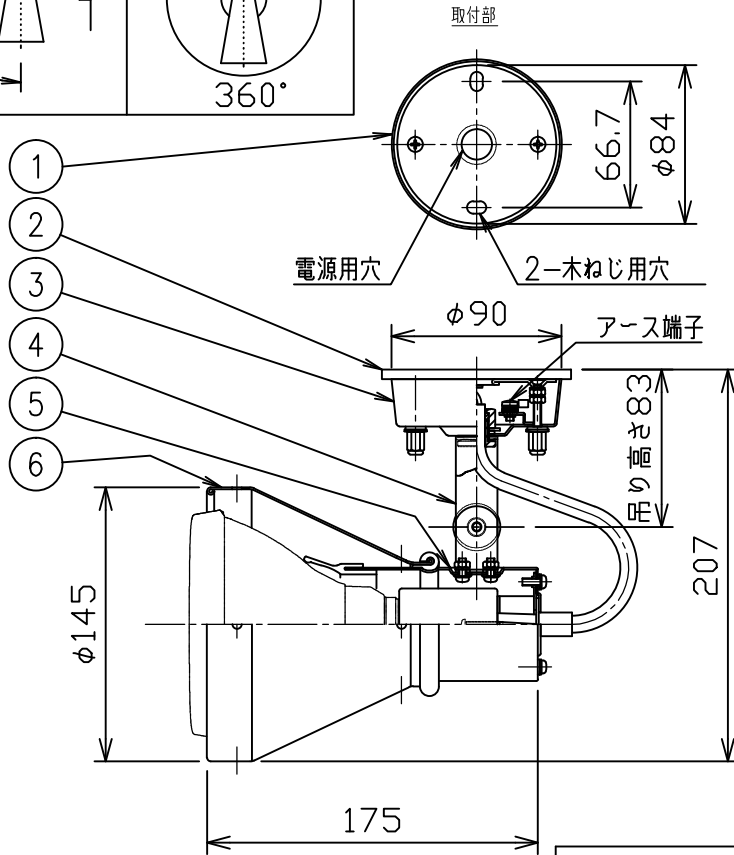

姿図

⚠ 安全に関するご注意

- この器具は、一般通常環境の屋外防雨形天井付・壁付・床付兼用器具です。一般通常環境以外の所、浴室、サウナ風呂、湿気の多い所では使用しないでください。落下・感電・火災の原因となります。
- 電源電圧は、定格電圧±6%内でご使用下さい。感電・火災の原因となります。
- 照射部分が枝や葉などで覆われないようにご注意ください。樹木の立枯れ・火災の原因となります。また樹木の成長や枯れ葉の堆積も考慮してください。感電・火災の原因となります。
- 器具の取付面は、ベースパッキンの大きさ以上の平らな面に仕上げて下さい。感電・火災の原因となります。
- この器具は木ねじ取付専用器具です。必ず木ねじ（2本）で補強材のある位置に取付けて下さい。落下の原因となります。

適合LEDビームランプ（別売）				
品番	DP-38668WE	DP-38668YE	DP-38669WE	DP-38669YE
消費電力	7.1W	7.1W	11.7W	11.7W
光色	昼白色	電球色	昼白色	電球色
色温度	5000K	2700K	5000K	2700K
演色性	Ra83	Ra83	Ra83	Ra83
定格光束	700Lm	700Lm	1000Lm	1000Lm
LED照明器具の固有エネルギー消費効率	98.6Lm/W	98.6Lm/W	85.5Lm/W	85.5Lm/W
LED光源寿命	40000時間			

			機能	防雨用	特記事項	
7	ツマミネジ	ABS樹脂	黒	取付場所	屋外 天井直付・壁付・床直付兼用	ランプ別売 灯具可動 1/2照度角 30° 調光器併用不可
6	セード	アルミ板	ホワイトダイヤタテ塗装	電源接続	□出し線	
5	灯体	鋼板	ホワイトダイヤタテ塗装	消費電力	最大11.7W 定格電圧 100V	
4	アーム	ステンレス板	生地	電気容量	最大20VA	
3	フランジ	鋼板	ホワイトダイヤタテ塗装	LED 別売 交換可	LEDビームランプ 演色性 Ra83 昼白色(5000K) 7.1W/11.7W×1灯 □金E26 又は 演色性 Ra83 電球色(2700K) 7.1W/11.7W×1灯 □金E26	スイッチ無し
2	ベースパッキン	EPTスポンジ	黒			
1	取付座	ステンレス板	生地			
No.	部品名	材質	備考	器具重量	約 0.8 kg	峠田 老田 ㊟