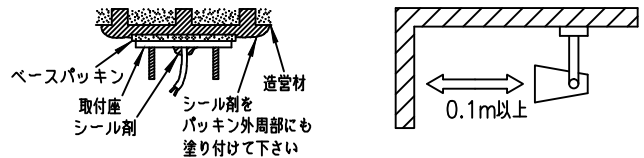

姿図

⚠ 安全に関するご注意

- この器具は、一般通常環境の屋外防雨形天井付・壁付・床付兼用器具です。一般通常環境以外の所、浴室、サウナ風呂、湿気の多い所では使用しないでください。落下・感電・火災の原因となります。
- 電源電圧は、定格電圧±6%内でご使用下さい。感電・火災の原因となります。
- 照射部分が枝や葉などで覆われないようにご注意ください。樹木の立枯れ・火災の原因となります。また樹木の成長や枯れ葉の堆積も考慮してください。感電・火災の原因となります。
- 器具の取付面は、ベースパッキンの大きさ以上の平らな面に仕上げて下さい。感電・火災の原因となります。
- この器具は木ねじ取付専用器具です。必ず木ねじ（2本）で補強材のある位置に取付けて下さい。落下の原因となります。