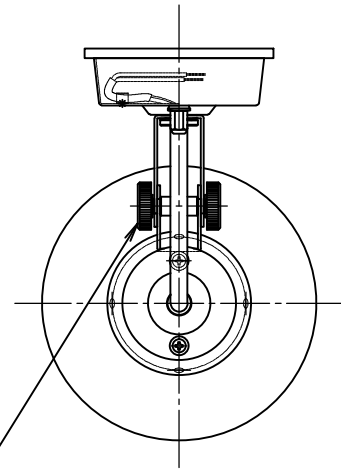

姿図

⚠ 安全に関するご注意

- この器具は、一般通常環境の屋外防雨形天井付・壁付・床付兼用器具です。一般通常環境以外の所、浴室、サウナ風呂、湿気の多い所では使用しないでください。落下・感電・火災の原因となります。
- 電源電圧は、定格電圧±6%内でご使用下さい。感電・火災の原因となります。
- 照射部分が枝や葉などで覆われないようにご注意ください。樹木の立枯れ・火災の原因となります。また樹木の成長や枯れ葉の堆積も考慮してください。感電・火災の原因となります。
- 器具の取付面は、ベースパッキンの大きさ以上の平らな面に仕上げて下さい。感電・火災の原因となります。
- この器具は木ねじ取付専用器具です。必ず木ねじ（2本）で補強材のある位置に取付けて下さい。落下の原因となります。

			機能	防雨用	特記事項	
7	ツマミネジ	ABS樹脂	黒	取付場所	屋外 天井直付・壁付・床直付兼用	ランプ別売 灯具可動 1/2照度角 30° 調光器併用不可
6	セード	アルミ板	ホワイトダイヤタテ塗装	電源接続	□出し線	
5	灯体	鋼板	ホワイトダイヤタテ塗装	消費電力	最大11.7W 定格電圧 100V	
4	アーム	ステンレス板	生地	電気容量	最大20VA	
3	フランジ	鋼板	ホワイトダイヤタテ塗装	LED 別売 交換可	LEDビームランプ 演色性 Ra83 昼白色(5000K) 7.1W/11.7W×1灯 □金E26 又は 演色性 Ra83 電球色(2700K) 7.1W/11.7W×1灯 □金E26	スイッチ無し
2	ベースパッキン	EPTスポンジ	黒			
1	取付座	ステンレス板	生地			
No.	部品名	材質	備考	器具重量	約 0.8 kg	峠田 老田 ㊟