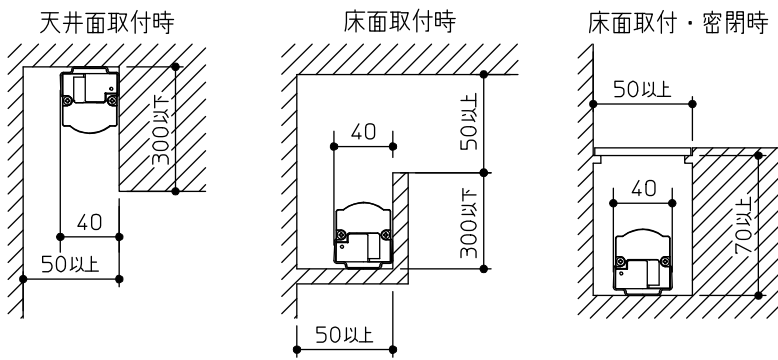

グリーン購入法適合

姿図

最小施工寸法…下記寸法は温度性能を満たすために必要な寸法です。(光の広がりを考慮した寸法ではありません。)
 施工の際は器具取付けが容易に行えるようにご配慮ください。

※天井・壁横長取付の際は落下防止の為、取付用ストラップ(LZA-92792)を必ず使用してください。
 ※壁縦長取付の際は落下防止の為、取付用サドル(LZA-92793)を必ず使用してください。

※電源接続時には必ず電源ケーブル(LZA-92926)が必要です。
 1回路に1台お求めください。
 ※配線施工の際、電源線以外に専用信号線(CPEV-IP シールドφ0.9~φ1.2)が必要で

定格光束	2510Lm
LED照明器具の固有エネルギー消費効率	115.6Lm/W
LED光源寿命	40000時間

No.	部品名	材質	備考	機能	一般用	特記事項
7				取付場所	屋内 天井付・壁付・床付兼用	1/2照度角 18°×60° 縦長付・横長付兼用 調光可能(1%~100%) 専用調光器別売 連結最大29台まで(100V時) 連結最大58台まで(200V時) ※別売部品 電源接続ケーブル(LZA-92926) 延長用ケーブル(LZA-92928) 取付用ストラップ(LZA-92792) 取付用サドル(LZA-92793) 角度調整金具(LZA-92929) スイッチ無し
6				電源接続	コネクタ	
5	コネクタ(送り側)			消費電力	21.7W 定格電圧 100/200V	
4	コネクタ(電源側)			電気容量	22VA	
3	取付金具	ステンレス板	3個付	LED付 交換不可	LED 21.7W 演色性 Ra83 電球色(3000K)	
2	本体	アルミ型材	シルバーアルマイト			
1	カバー	アクリル	乳白(マット)			
	器具重量			約	1.8 kg	谷口 藤山 ⑤