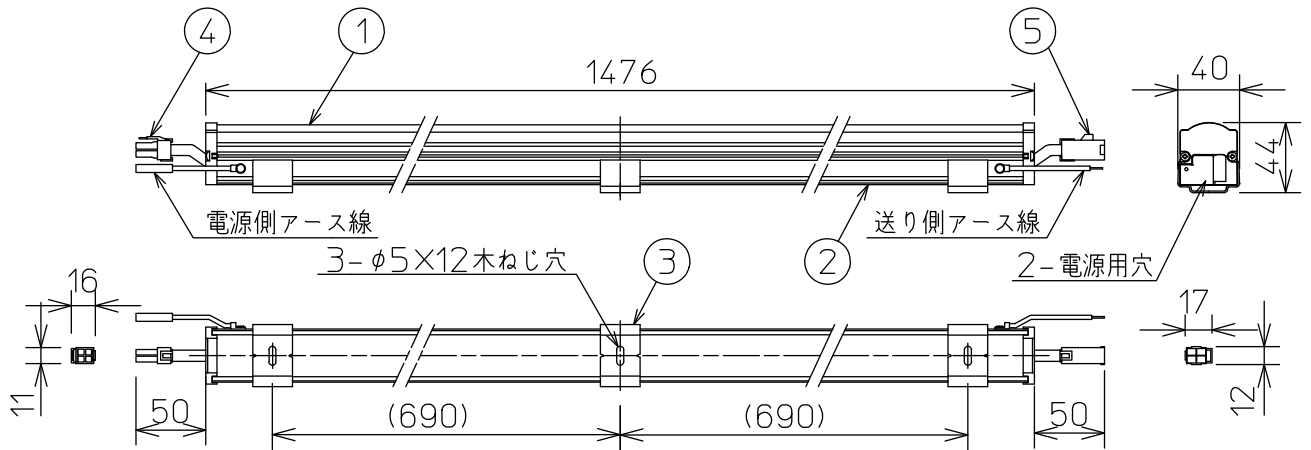

グリーン購入法適合

姿図

最小施工寸法…下記寸法は温度性能を満たすために必要な寸法です。(光の広がりを考慮した寸法ではありません。)
 施工の際は器具取付けが容易に行えるようにご配慮ください。

※天井・壁横長取付の際は落下防止の為、取付用ストラップ(LZA-92792)を必ず使用してください。
 ※壁縦長取付の際は落下防止の為、取付用サドル(LZA-92793)を必ず使用してください。

※電源接続時には必ず電源ケーブル(LZA-92926)が必要です。
 1回路に1台お求めください。
 ※配線施工の際、電源線以外に専用信号線(CPEV-IP シールドφ0.9~φ1.2)が必要で

定格光束	2510Lm
LED照明器具の固有エネルギー消費効率	115.6Lm/W
LED光源寿命	40000時間

No.	部品名	材質	備考	機能	一般用	特記事項
7				取付場所	屋内 天井付・壁付・床付兼用	1/2照度角 18°×60° 縦長付・横長付兼用 調光可能(1%~100%) 専用調光器別売 連結最大29台まで(100V時) 連結最大58台まで(200V時) ※別売部品 電源接続ケーブル(LZA-92926) 延長用ケーブル(LZA-92928) 取付用ストラップ(LZA-92792) 取付用サドル(LZA-92793) 角度調整金具(LZA-92929) スイッチ無し
6				電源接続	コネクタ	
5	コネクタ(送り側)			消費電力	21.7W 定格電圧 100/200V	
4	コネクタ(電源側)			電気容量	22VA	
3	取付金具	ステンレス板	3個付	LED付 交換不可	LED 21.7W 演色性 Ra83 電球色(3000K)	
2	本体	アルミ型材	シルバーアルマイト			
1	カバー	アクリル	乳白(マット)			
	器具重量			約	1.8 kg	谷口 藤山 ⑤