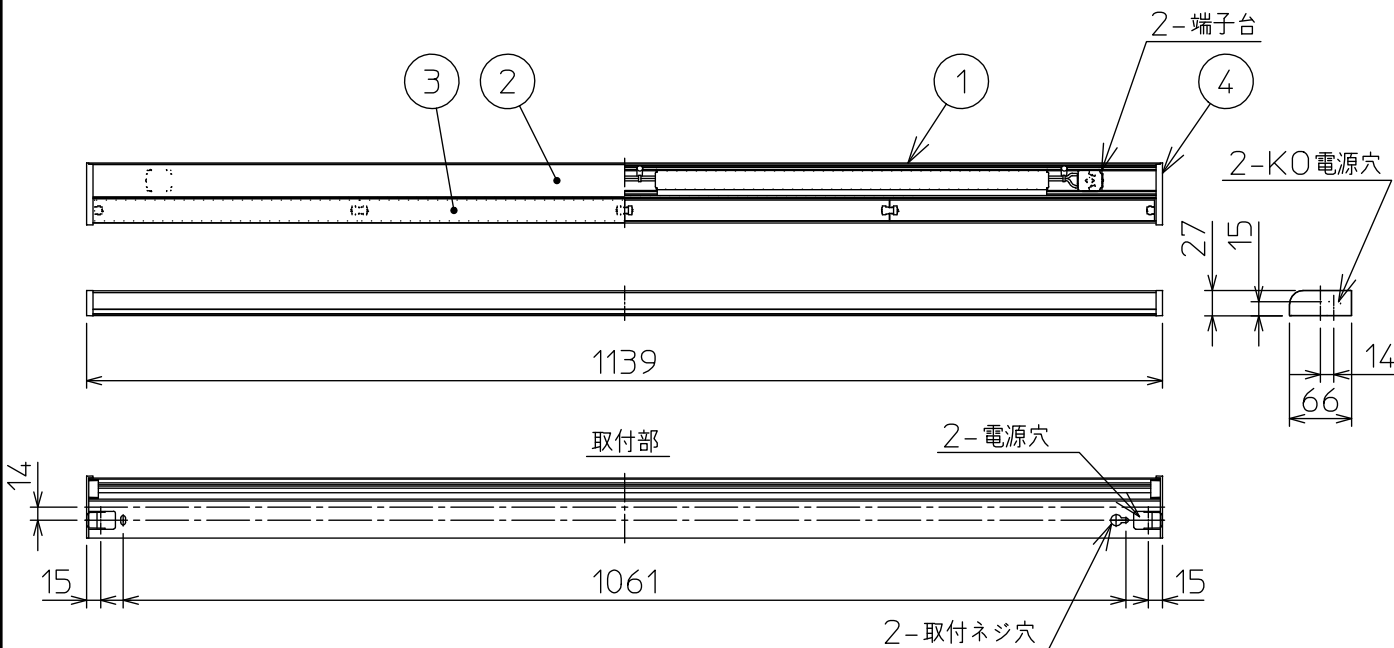

最小施工寸法

注)必ず木ネジで補強材のある位置に取り付けてください。
 下記寸法は温度性能を満たすために必要な最小寸法です。
 施工の際は器具取付けが容易に行えるようにご配慮ください。

姿図

※懐が狭く、器具取付けが困難な場合は、別売L型取付け金具(DP-39995)を使用して取付けできます。(天井・壁・床 取付け可能)

安全に関するご注意

- この器具は、一般通常環境の屋内天井直付・壁(縦・横向)取付・床直付兼用器具です。一般通常環境以外の所、屋外、浴室、サウナ風呂、湿気の多い所、水気のかかる所では使用しないでください。落下・感電・火災の原因になります。
- 電源電圧は、定格電圧±6%内でご使用ください。感電・火災の原因になります。
- この器具は木ねじ取付専用器具です。落下防止のため、必ず木ねじ(2本)で補強材のある位置に取り付けてください。
- ガス機器等の温度の高くなるもの上に取付けしないでください。火災の原因になります。
- LEDにはバラツキがあり、同一品番であっても商品ごとに発光色、明るさ、点灯時間(始動時間)が異なる場合があります。

定格光束	1340lm
LED照明器具の固有エネルギー消費効率	106.3Lm/W
LED光源寿命	40000時間

				機能	一般用	特記事項 連結最大36台まで 調光器併用不可 L型取付け金具別売 (DP-39995) 傾斜天井取付け可能 スイッチ無し
7				取付場所	屋内 天井・壁(縦・横向)・床付兼用	
6				電源接続	端子台	
5				消費電力	12.6 W 定格電圧 100 V	
4	側面カバー	ABS樹脂	白	電気容量	13 VA	
3	カバー	ポリカーボネイト	乳白(マット)	LED付 交換不可	LED 12.6W 演色性 Ra83 温白色(3500K)	
2	本体カバー	アルミ型材	白アルマイト			
1	本体	アルミ型材	白アルマイト			
No.	部品名	材質	備考	器具重量	約 1.1 kg	谷口 森 ⑤