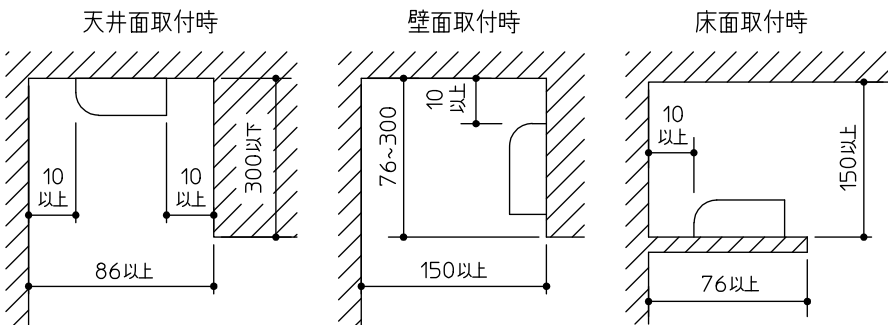

最小施工寸法

注)必ず木ネジで補強材のある位置に取り付けてください。
 下記寸法は温度性能を満たすために必要な最小寸法です。
 施工の際は器具取付けが容易に行えるようにご配慮ください。

姿図

※懐が狭く、器具取付けが困難な場合は、別売L型取付け金具(DP-39995)を使用して取付けできます。(天井・壁・床 取付け可能)

安全に関するご注意

- この器具は、一般通常環境の屋内天井直付・壁(縦・横向)取付・床直付兼用器具です。一般通常環境以外の所、屋外、浴室、サウナ風呂、湿気の多い所、水気のかかる所では使用しないでください。落下・感電・火災の原因になります。
- 電源電圧は、定格電圧±6%内でご使用ください。感電・火災の原因になります。
- この器具は木ねじ取付専用器具です。落下防止のため、必ず木ねじ(2本)で補強材のある位置に取り付けてください。
- ガス機器等の温度の高くなるもの上に取付けしないでください。火災の原因になります。
- LEDにはバラツキがあり、同一品番であっても商品ごとに発光色、明るさ、点灯時間(始動時間)が異なる場合があります。

定格光束	1340lm
LED照明器具の固有エネルギー消費効率	106.3Lm/W
LED光源寿命	40000時間

				機能	一般用	特記事項 連結最大36台まで 調光器併用不可 L型取付け金具別売 (DP-39995) 傾斜天井取付け可能 スイッチ無し
7				取付場所	屋内 天井・壁(縦・横向)・床付兼用	
6				電源接続	端子台	
5				消費電力	12.6 W 定格電圧 100 V	
4	側面カバー	ABS樹脂	白	電気容量	13 VA	
3	カバー	ポリカーボネイト	乳白(マット)	LED付 交換不可	LED 12.6W 演色性 Ra83 温白色(3500K)	
2	本体カバー	アルミ型材	白アルマイト			
1	本体	アルミ型材	白アルマイト			
No.	部品名	材質	備考	器具重量	約 1.1 kg	谷口 森 ⑤