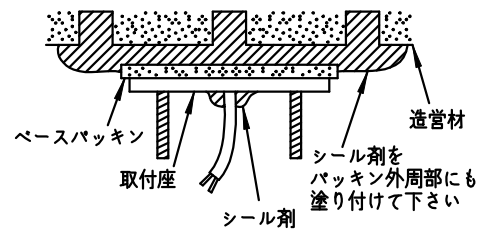

### ⚠ 安全に関するご注意

- この器具は、一般通常環境の屋外防雨形、天井付・壁付・床付兼用器具です。一般通常環境以外の所、浴室、サウナ風呂、湿気が多い所では使用しないでください。落下・感電・火災の原因になります。
- 電源電圧は、定格電圧±6%内でご使用下さい。感電・火災の原因になります。
- 照射部分が枝や葉などで覆われないようにご注意ください。樹木の立枯れ・火災の原因になります。
- 器具の取付面はベースパッキンの大きさ以上の平らな面に仕上げてください。感電・火災の原因になります。
- この器具はボルト取付専用器具です。必ずボルト(2本)または、適合アームを使用して補強材のある位置に取付けて下さい。落下の原因になります。
- 被照射面とは0.2m以上離してください。過熱による火災の原因となります。

定格光束	2400Lm
LED照明器具の固有エネルギー消費効率	64.9Lm/W
LEDモジュール寿命	40000時間

				機能	防雨用	特記事項	
7	前面カバー	強化ガラス	透明	取付場所	屋外 天井付・壁付・床付兼用		1/2照度角 40° 注)調光器併用不可
6	レンズ	ポリカーボネイト	透明	電源接続	口出し線		
5	本体	アルミダイカスト	シルバー塗装	消費電力	37 W	定格電圧 100/200V	スイッチ無し
4	アーム	アルミダイカスト	シルバー塗装	電気容量	39 VA		
3	フランジ	アルミダイカスト	シルバー塗装	適合ランプ	LED37W		
2	取付座	ステンレス板		演色性 Ra83	電球色 (3000K)		
1	ベースパッキン	EPT t5.0	黒	器具重量	約 2.9 kg		鹿毛 大瀧 ①