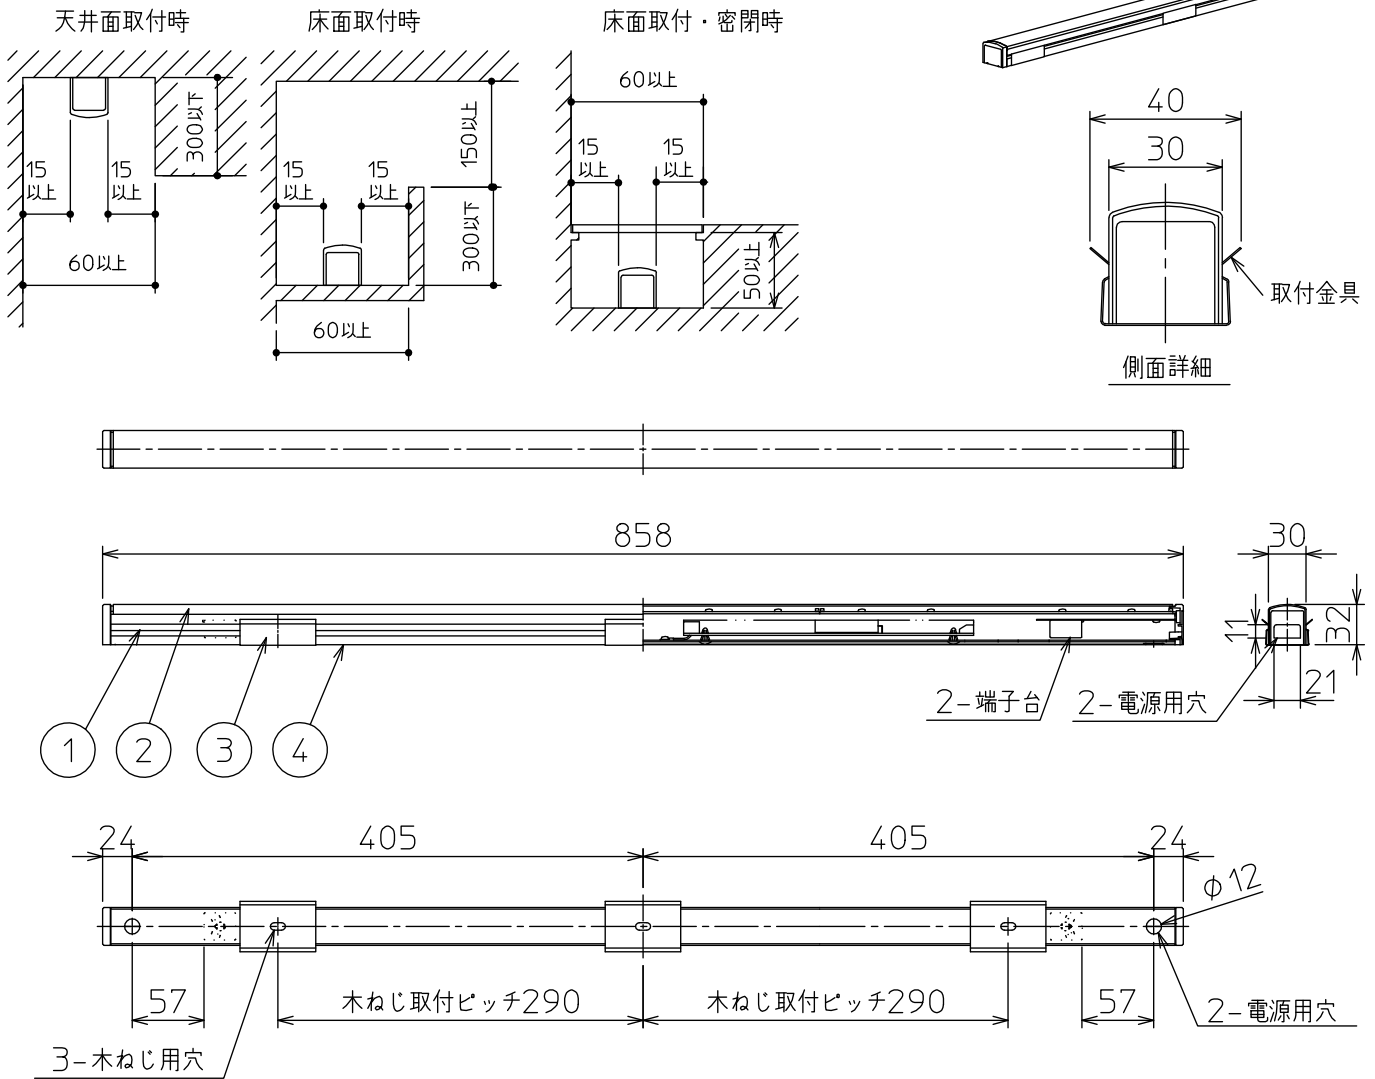

最小施工寸法

注)必ず木ネジで補強材のある位置に取り付けてください。
下記寸法は温度性能を満たすために必要な最小寸法です。
施工の際は器具取付けが容易に行えるようにご配慮ください。

姿図

安全に関するご注意

- この器具は、一般通常環境の屋内天井直付壁(横向)取付床直付兼用器具です。一般通常環境以外の所、屋外、浴室、サウナ風呂、業務用浴室、湿気の多い所、水気のかかる所、では使用しないでください。落下・感電・火災の原因になります。
- 電源電圧は、定格電圧 $\pm 6\%$ 内でご使用ください。感電・火災の原因になります。
- この器具は木ねじ取付専用器具です。落下防止のため、必ず木ねじ(3本)で補強材のある位置に取り付けてください。
- ガス機器等の温度の高くなるものの上に取付けないでください。火災の原因になります。
- LEDにはバラツキがあり、同一品番であっても商品ごとに発光色、明るさ、点灯時間(始動時間)が異なる場合があります。

定格光束	1050 lm
LED照明器具の固有エネルギー消費効率	108.2 lm/W
LED光源寿命	40000時間

				機能	一般用	特記事項
7				取付場所	屋内 天井・壁(横向)・床付兼用	
6				電源接続	端子台	
5				消費電力	9.7 W 定格電圧 100 V	
4	取付座	亜鉛鋼板		電気容量	10 VA	
3	取付金具	ステンレス板	白塗装	LED 付 交換不可	LED 9.7W 演色性 Ra83 温白色(3500K)	スイッチ無し
2	カバー	アクリル	乳白(マット)			
1	本体	アルミ型材	白アルマイト			
No.	部品名	材質	備考	器具重量	約 0.7 kg	谷口 森 ⑦