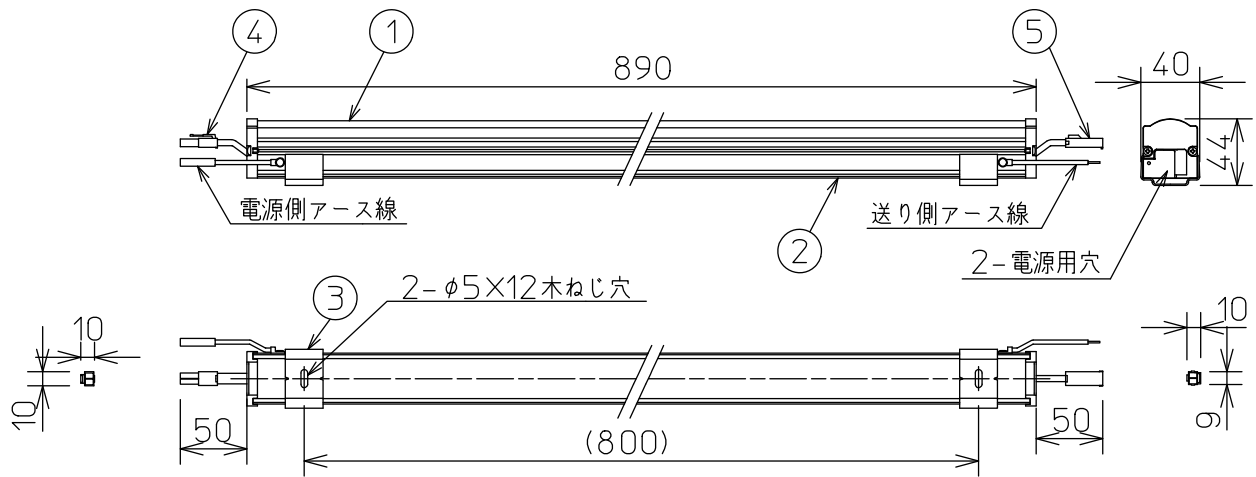

グリーン購入法適合

姿図

最小施工寸法…下記寸法は温度性能を満たすために必要な寸法です。(光の広がりを考慮した寸法ではありません。)
 施工の際は器具取付けが容易に行えるようにご配慮ください。

※天井・壁横長取付の際は落下防止の為、取付用ストラップ(LZA-92792)を必ず使用してください。
 ※壁縦長取付の際は落下防止の為、取付用サドル(LZA-92793)を必ず使用してください。

※電源接続時には必ず電源ケーブル(LZA-92925)が必要です。
 1回路に1台お求めください。

定格光束	1470Lm
LED照明器具の固有エネルギー消費効率	114.8Lm/W
LED光源寿命	40000時間

No.	部品名	材質	備考	機能	一般用	特記事項
7				取付場所	屋内 天井付・壁付・床付兼用	1/2照度角 60° 縦長付・横長付兼用 調光器併用不可 連結最大30台まで(100V時) 連結最大50台まで(200V時) ※別売部品 電源接続ケーブル(LZA-92925) 延長用ケーブル(LZA-92927) 取付用ストラップ(LZA-92792) 取付用サドル(LZA-92793) 角度調整金具(LZA-92929)
6				電源接続	コネクタ	
5	コネクタ(送り側)			消費電力	12.8W 定格電圧 100/200V	
4	コネクタ(電源側)			電気容量	21/22VA	
3	取付金具	ステンレス板	2個付	LED付 交換不可	LED 12.8W 演色性 Ra83 白色(4000K)	
2	本体	アルミ型材	シルバーアルマイト			
1	カバー	ポリカーボネート	乳白(マット)			
				器具重量	約 1.1 kg	スイッチ無し
						谷口 藤山 ⑤