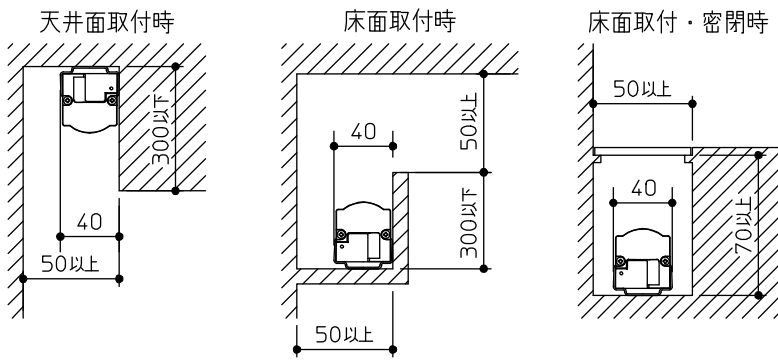

グリーン購入法適合

姿図

最小施工寸法…下記寸法は温度性能を満たすために必要な寸法です。(光の広がりを考慮した寸法ではありません。)
 施工の際は器具取付けが容易に行えるようにご配慮ください。

※天井・壁横長取付の際は落下防止の為、取付用ストラップ(LZA-92792)を必ず使用してください。
 ※壁縦長取付の際は落下防止の為、取付用サドル(LZA-92793)を必ず使用してください。

※電源接続時には必ず電源ケーブル(LZA-92925)が必要です。
 1回路に1台お求めください。

定格光束	1470Lm
LED照明器具の固有エネルギー消費効率	114.8Lm/W
LED光源寿命	40000時間

No.	部品名	材質	備考	機能	一般用	特記事項
7				取付場所	屋内 天井付・壁付・床付兼用	1/2照度角 60° 縦長付・横長付兼用 調光器併用不可 連結最大30台まで(100V時) 連結最大50台まで(200V時) ※別売部品 電源接続ケーブル(LZA-92925) 延長用ケーブル(LZA-92927) 取付用ストラップ(LZA-92792) 取付用サドル(LZA-92793) 角度調整金具(LZA-92929)
6				電源接続	コネクタ	
5	コネクタ(送り側)			消費電力	12.8W 定格電圧 100/200V	
4	コネクタ(電源側)			電気容量	21/22VA	
3	取付金具	ステンレス板	2個付	LED付 交換不可	LED 12.8W 演色性 Ra83 白色(4000K)	
2	本体	アルミ型材	シルバーアルマイト			
1	カバー	ポリカーボネート	乳白(マット)			
				器具重量	約 1.1 kg	スイッチ無し
						谷口 藤山 ⑤