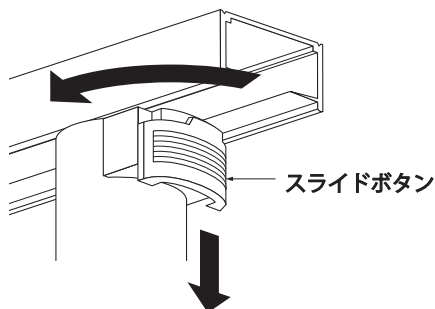

<コードを固定する>

- 器具の高さを調節後、固定ダイヤルをカチッと音がするまで右に回し、コードを固定する。

① プラグを取付ける

- 配線ダクトの極性表示(凸部)の反対側にスライドボタンを合わせ、プラグ差し込み右に90°回す。

※スライドボタンを下げずに左右に力を加え、動かないか確認してください。

プラグを取外す場合は、スライドボタンを引き下げながら左に90°回して取外す。

⚠ 警告

固定が不完全な場合、落下の原因となります。