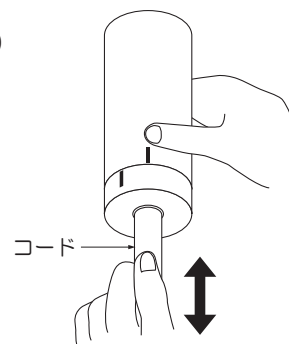

●取付け前の注意事項について

- 取付いている配線ダクトを確認してください。

- 右記以外の配線ダクトや、配線ダクトが設置されていない場合は取付けできません。

※弊社配線ダクト(ルミライン)でご使用ください。

※配線ダクトの交換・取付けには資格が必要です。工事店
またはお買い上げの販売店に依頼してください。

<使用できるもの(配線ダクト)>

天井取付け

●各部のなまえと取付けかた

安全のため、電源を切ってから行ってください。

取付け前の準備

※下図は、簡略した図です。

② 器具の高さを調整する

<ロックを解除する>

- 固定ダイヤルを左に回し、ロックを解除する。

<吊り高さを調節する>

- コードを出し入れし、吊り高さを調節する。

<コードを固定する>

- 器具の高さを調節後、固定ダイヤルをカチッと音がするまで右に回し、コードを固定する。

① プラグを取付ける

- 配線ダクトの極性表示(凸部)の反対側にスライドボタンを合わせ、プラグ差し込み右に90°回す。

※スライドボタンを下げずに左右に力を加え、動かないか確認してください。

プラグを取外す場合は、スライドボタンを引き下げながら左に90°回して取外す。

⚠ 警告

固定が不完全な場合、落下の原因となります。