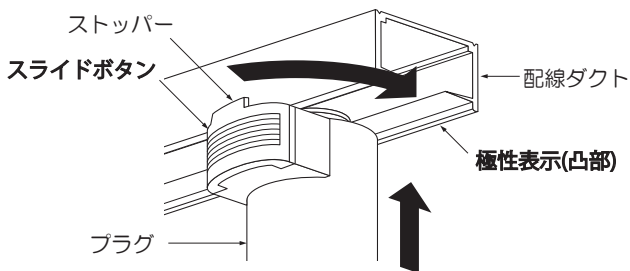

安全のため、電源を切ってから行ってください。

取付け前の準備

※下図は、簡略した図です。

② 器具の高さを調整する

<ロックを解除する>

- 固定ダイヤルを左に回し、ロックを解除する。

<吊り高さを調節する>

- コードを出し入れし、吊り高さを調節する。

<コードを固定する>

- 器具の高さを調節後、固定ダイヤルをカチッと音がするまで右に回し、コードを固定する。

① プラグを取付ける

- 配線ダクトの極性表示(凸部)の反対側にスライドボタンを合わせ、プラグ差し込み右に90°回す。

※スライドボタンを下げずに左右に力を加え、動かないか確認してください。

プラグを取外す場合は、スライドボタンを引き下げながら左に90°回して取外す。

⚠ 警告

固定が不完全な場合、落下の原因となります。