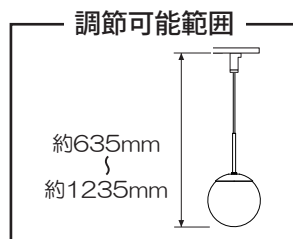

安全のため、電源を切ってから行ってください。

取付け前の準備

※下図は、簡略した図です。

② 器具の高さを調整する

<ロックを解除する>

- 固定ダイヤルを左に回し、ロックを解除する。

<吊り高さを調節する>

- コードを出し入れし、吊り高さを調節する。