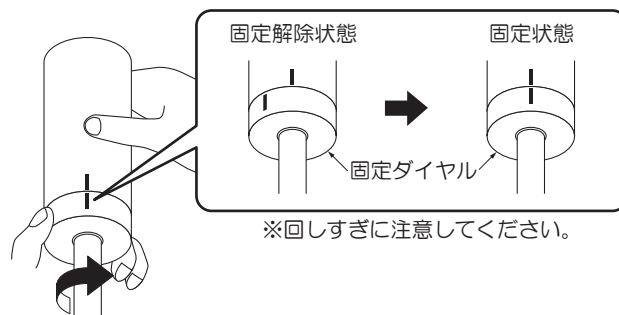

●取付け前の注意事項について

- 取付いている配線ダクトを確認してください。

- 右記以外の配線ダクトや、配線ダクトが設置されていない場合は取付けできません。

※弊社配線ダクト(ルミライン)でご使用ください。

※配線ダクトの交換・取付けには資格が必要です。工事店
またはお買い上げの販売店に依頼してください。

<使用できるもの(配線ダクト)>

天井取付け

●各部のなまえと取付けかた

安全のため、電源を切ってから行ってください。

取付け前の準備

※下図は、簡略した図です。

② 器具の高さを調整する

<ロックを解除する>

- 固定ダイヤルを左に回し、ロックを解除する。

<吊り高さを調節する>

- コードを出し入れし、吊り高さを調節する。

<コードを固定する>

- 器具の高さを調節後、固定ダイヤルをカチッと音がするまで右に回し、コードを固定する。

① プラグを取付ける

- 配線ダクトの極性表示(凸部)の反対側にスライドボタンを合わせ、プラグ差し込み右に90°回す。

※スライドボタンを下げずに左右に力を加え、動かないか確認してください。

プラグを取外す場合は、スライドボタンを引き下げながら左に90°回して取外す。

⚠ 警告

固定が不完全な場合、落下の原因となります。