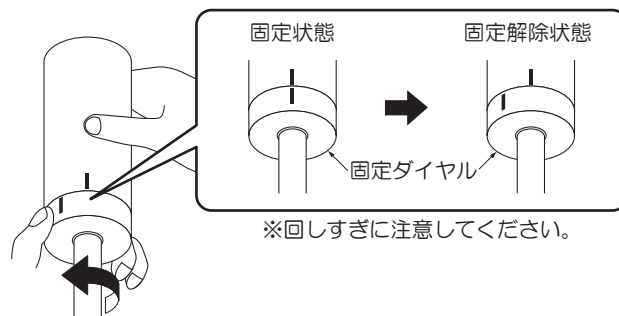

●取付け前の注意事項について

- 取付いている配線ダクトを確認してください。

- 右記以外の配線ダクトや、配線ダクトが設置されていない場合は取付けできません。

※弊社配線ダクト(ルミライン)でご使用ください。

※配線ダクトの交換・取付けには資格が必要です。工事店
またはお買い上げの販売店に依頼してください。

<使用できるもの(配線ダクト)>

天井取付け

●各部のなまえと取付けかた

安全のため、電源を切ってから行ってください。

取付け前の準備

※下図は、簡略した図です。

② 器具の高さを調整する

<ロックを解除する>

- 固定ダイヤルを左に回し、ロックを解除する。

<吊り高さを調節する>

- コードを出し入れし、吊り高さを調節する。

<コードを固定する>

- 器具の高さを調節後、固定ダイヤルをカチッと音がするまで右に回し、コードを固定する。

① プラグを取付ける

- 配線ダクトの極性表示(凸部)の反対側にスライドボタンを合わせ、プラグ差し込み右に90°回す。

※スライドボタンを下げずに左右に力を加え、動かないか確認してください。

プラグを取外す場合は、スライドボタンを引き下げながら左に90°回して取外す。

⚠ 警告

固定が不完全な場合、落下の原因となります。