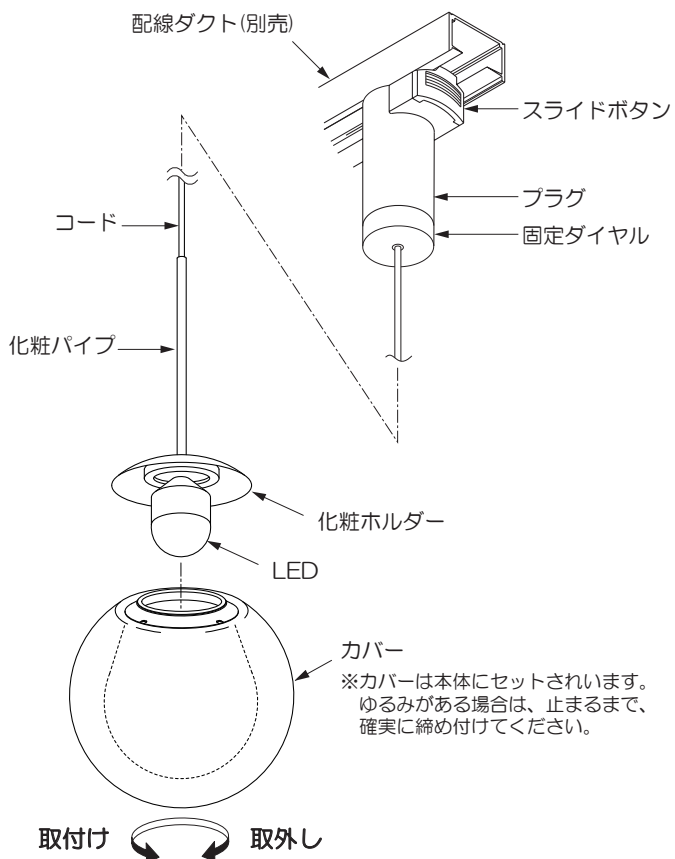

●各部のなまえと取付けかた

安全のため、電源を切ってから行ってください。

取付け前の準備

※下図は、簡略した図です。