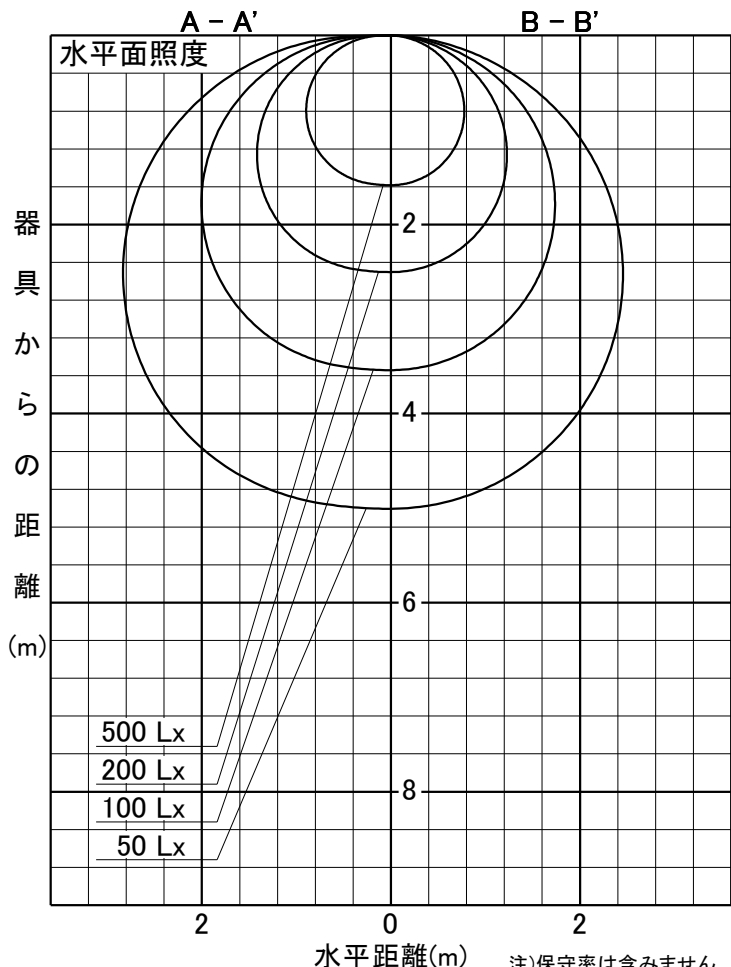

品番	LZY-93512ATW
光源	LED 41W 3500K
定格光束	6010 lm
照度角	A-A' 73° B-B' 65°
ビーム角	A-A' 152° B-B' 115°

器具効率	100.0 %
上方光束	19.4 %
下方光束	80.6 %
器具間隔 最大限 (取付高さH)	A 1.47H
	B 1.27H
保守率	良 0.69
	中 0.67
	否 0.63

天井 反射率 (%)	80								70								50								30								20		0	
	壁		50		30		10		70		50		30		10		70		50		30		10		70		50		30		10		10	0		
床	30	10	30	10	30	10	30	10	30	10	30	10	30	10	30	10	30	10	30	10	30	10	30	10	30	10	30	10	30	10	30	10	0			
室指数	照明率 (×0.01)																																			
0.6	56	52	41	39	32	31	26	26	53	50	40	38	31	31	26	25	48	45	37	35	29	29	24	24	43	41	34	33	28	27	23	23	22	20		
0.8	67	60	51	48	42	40	35	34	63	58	49	46	40	39	34	33	56	52	45	43	38	36	32	31	51	48	41	40	35	34	30	30	29	26		
1	74	67	60	55	50	47	42	41	70	64	57	53	48	46	41	40	63	58	52	49	44	43	39	38	56	53	48	46	41	40	36	36	35	31		
1.25	82	73	68	62	58	54	50	48	77	70	65	60	56	52	49	47	69	63	59	55	51	49	46	44	61	58	54	51	47	46	43	42	41	37		
1.5	87	77	74	67	64	60	57	54	82	74	71	65	62	58	55	52	73	67	64	60	57	54	51	49	65	62	58	56	52	51	48	47	45	41		
2	95	83	84	75	75	68	67	62	90	80	80	72	71	66	65	61	80	73	72	67	65	62	60	57	71	67	65	62	60	58	56	54	52	48		
2.5	101	87	90	80	82	74	75	68	95	83	86	77	78	71	72	67	84	77	77	71	71	67	66	63	75	71	70	66	65	62	61	59	57	53		
3	104	89	95	83	87	78	81	73	98	86	90	80	83	75	77	71	87	79	81	75	76	71	71	67	78	73	73	69	69	66	65	63	61	56		
4	109	93	101	88	95	83	89	79	103	89	96	85	90	81	85	77	91	83	86	79	82	75	78	72	81	76	77	73	74	71	71	68	66	61		
5	112	95	106	91	100	87	95	83	106	91	100	87	95	84	90	81	94	85	89	82	86	79	82	76	84	78	80	76	77	73	75	71	69	64		
7	116	98	111	94	107	91	102	89	109	94	105	91	101	89	97	86	97	88	94	85	91	83	88	81	87	81	84	79	82	78	80	76	73	68		
10	119	100	115	97	112	95	109	93	112	96	109	94	106	92	103	90	100	90	97	88	95	86	93	85	89	83	87	82	85	81	84	79	77	71		