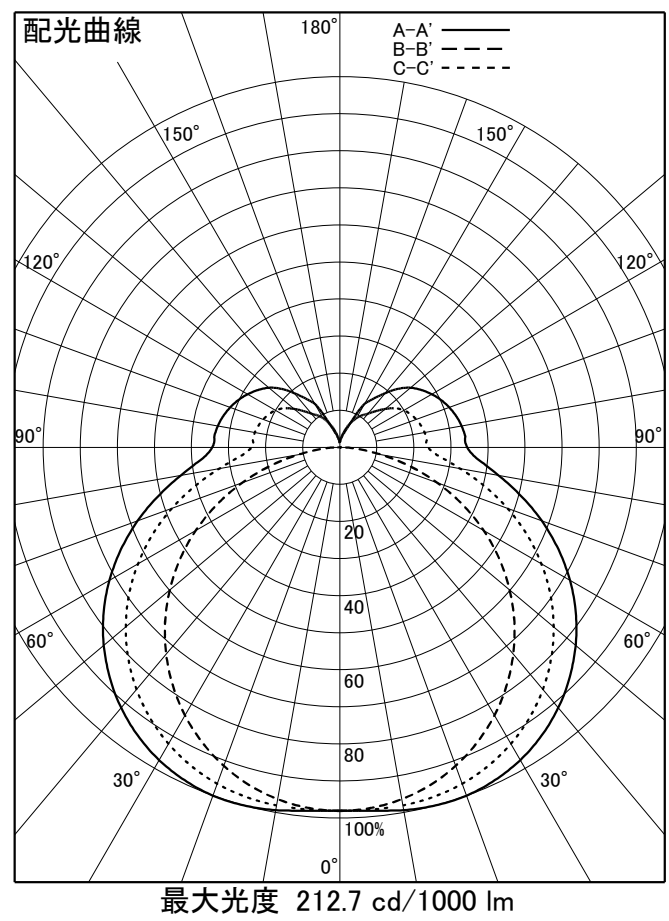

品番	LZY-93512ATW
光源	LED 41W 3500K
定格光束	6010 lm
照度角	A-A' 73° B-B' 65°
ビーム角	A-A' 152° B-B' 115°

器具効率	100.0 %
上方光束	19.4 %
下方光束	80.6 %
器具間隔 最大限 (取付高さH)	A 1.47H
	B 1.27H
保守率	良 0.69
	中 0.67
	否 0.63

天井 反射率 (%)	80								70								50								30								20		0	
	壁		50		30		10		70		50		30		10		70		50		30		10		70		50		30		10		10	0		
床	30	10	30	10	30	10	30	10	30	10	30	10	30	10	30	10	30	10	30	10	30	10	30	10	30	10	30	10	30	10	30	10	0			
室指数	照明率 (×0.01)																																			
0.6	56	52	41	39	32	31	26	26	53	50	40	38	31	31	26	25	48	45	37	35	29	29	24	24	43	41	34	33	28	27	23	23	22	20		
0.8	67	60	51	48	42	40	35	34	63	58	49	46	40	39	34	33	56	52	45	43	38	36	32	31	51	48	41	40	35	34	30	30	29	26		
1	74	67	60	55	50	47	42	41	70	64	57	53	48	46	41	40	63	58	52	49	44	43	39	38	56	53	48	46	41	40	36	36	35	31		
1.25	82	73	68	62	58	54	50	48	77	70	65	60	56	52	49	47	69	63	59	55	51	49	46	44	61	58	54	51	47	46	43	42	41	37		
1.5	87	77	74	67	64	60	57	54	82	74	71	65	62	58	55	52	73	67	64	60	57	54	51	49	65	62	58	56	52	51	48	47	45	41		
2	95	83	84	75	75	68	67	62	90	80	80	72	71	66	65	61	80	73	72	67	65	62	60	57	71	67	65	62	60	58	56	54	52	48		
2.5	101	87	90	80	82	74	75	68	95	83	86	77	78	71	72	67	84	77	77	71	71	67	66	63	75	71	70	66	65	62	61	59	57	53		
3	104	89	95	83	87	78	81	73	98	86	90	80	83	75	77	71	87	79	81	75	76	71	71	67	78	73	73	69	69	66	65	63	61	56		
4	109	93	101	88	95	83	89	79	103	89	96	85	90	81	85	77	91	83	86	79	82	75	78	72	81	76	77	73	74	71	71	68	66	61		
5	112	95	106	91	100	87	95	83	106	91	100	87	95	84	90	81	94	85	89	82	86	79	82	76	84	78	80	76	77	73	75	71	69	64		
7	116	98	111	94	107	91	102	89	109	94	105	91	101	89	97	86	97	88	94	85	91	83	88	81	87	81	84	79	82	78	80	76	73	68		
10	119	100	115	97	112	95	109	93	112	96	109	94	106	92	103	90	100	90	97	88	95	86	93	85	89	83	87	82	85	81	84	79	77	71		