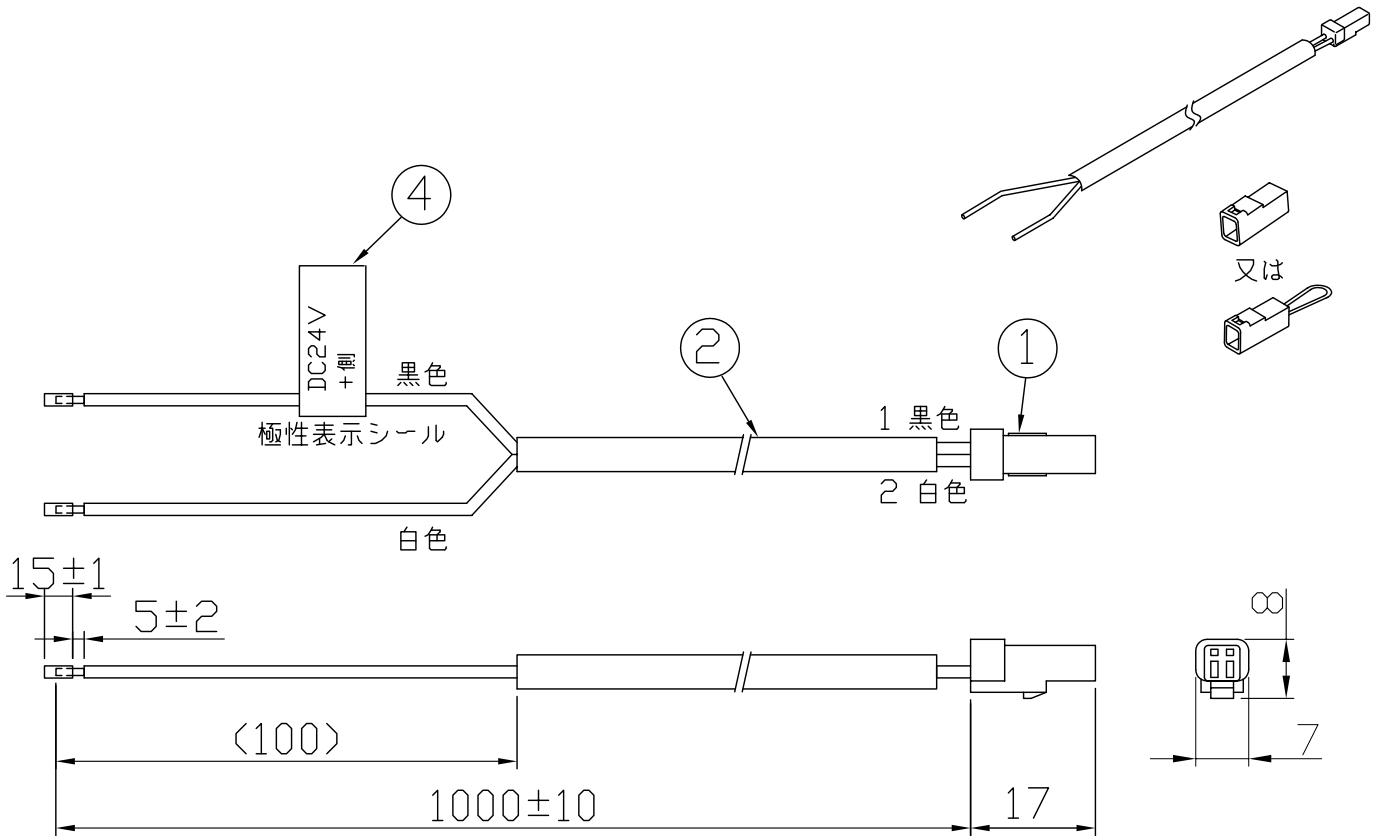

姿図

- 適合灯具
- DWP-4860YTE~4865YTE
 - DWP-4860ATE~4865ATE
 - DWP-4860WTE~4865WTE
 - DWP-4878YT~4883YT
 - DWP-4878AT~4883AT
 - DWP-4878WT~4883WT
 - DWP-5271YT~5276YT
 - DWP-5271WT~5276WT

⚠ 安全に関するご注意

- この器具は、単体では使用できません。仕様図または取扱説明書に従って、適切な組合せでご使用下さい。落下・感電・火災の原因になります。

				機能	補助用	特記事項
7				取付場所	—	・電源接続ケーブル
6				電源接続	—	
5				消費電力	— W 定格電圧 — V	
4	極性表示シール	ポリエステル	白地に黒文字	電気容量	— VA	
3	終端防水コネクタ	PBT (白)	(タイプA)JST 00(2)T-JWPF (タイプB)JST 02T-JWPF	LED 付 交換不可	/	
2	電線	VCTF 0.3sq (灰)				
1	コネクタ	PBT (白)	JST 02R-JWPF			
No.	部品名	材質	備考	器具重量	約 0.03kg	峠田 森 ③