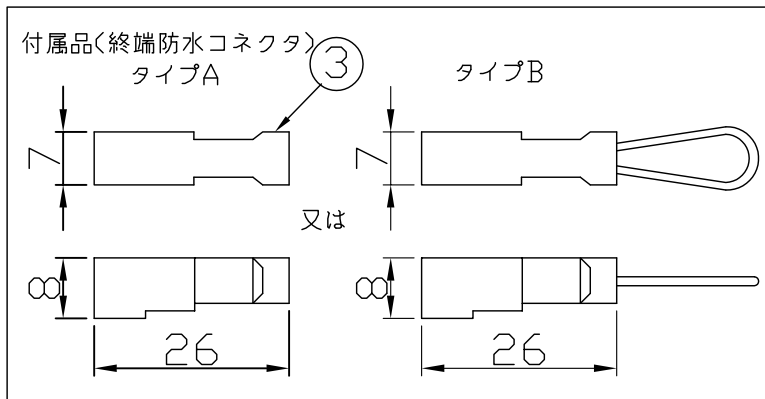

姿図

- 適合灯具
- DWP-4860YTE~4865YTE
 - DWP-4860ATE~4865ATE
 - DWP-4860WTE~4865WTE
 - DWP-4878YT~4883YT
 - DWP-4878AT~4883AT
 - DWP-4878WT~4883WT
 - DWP-5271YT~5276YT
 - DWP-5271WT~5276WT

⚠ 安全に関するご注意

- この器具は、単体では使用できません。仕様図または取扱説明書に従って、適切な組合せでご使用下さい。落下・感電・火災の原因になります。

				機能	補助用	特記事項
7				取付場所	—	・電源接続ケーブル
6				電源接続	—	
5				消費電力	— W 定格電圧 — V	
4	極性表示シール	ポリエステル	白地に黒文字	電気容量	— VA	
3	終端防水コネクタ	PBT (白)	(タイプA)JST 00(2)T-JWPF (タイプB)JST 02T-JWPF	LED 付 交換不可	/	
2	電線	VCTF 0.3sq (灰)				
1	コネクタ	PBT (白)	JST 02R-JWPF			
No.	部品名	材質	備考	器具重量	約 0.03kg	峠田 森 ③