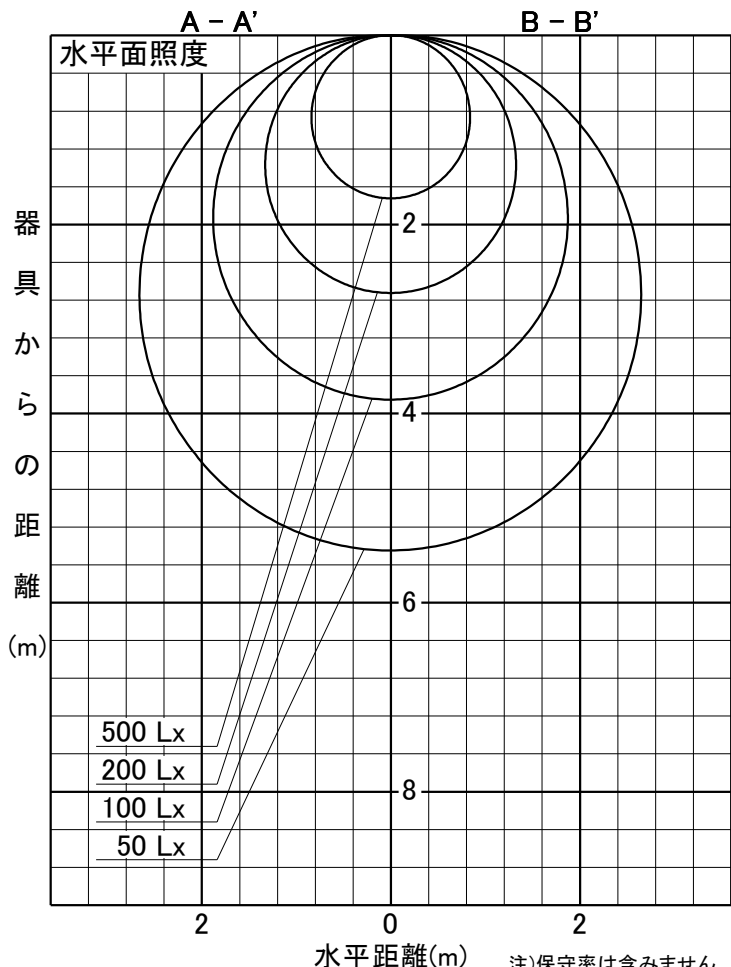

品番	DCL-42179_5000K
光源	LED 35.5W 6500K~2700K
定格光束	4650 lm
照度角	A-A' 64° B-B' 64°
ビーム角	A-A' 115° B-B' 114°

器具効率	100.0 %	
上方光束	3.1 %	
下方光束	97.0 %	
器具間隔 最大限 (取付高さH)	A	1.26H
	B	1.25H
保守率	良	0.63
	中	0.60
	否	0.56

反射率 (%)	天井		80								70								50								30								20		0	
	壁	床	70	10	30	10	30	10	30	10	70	10	30	10	30	10	70	10	30	10	30	10	70	10	30	10	30	10	70	10	30	10	30	10	10	0		
室指数	照明率 (×0.01)																																					
0.6	61	56	46	44	37	36	31	31	59	55	45	43	37	36	31	31	56	52	44	42	36	35	31	30	52	50	42	41	35	35	30	30	30	28				
0.8	72	65	57	53	47	45	40	39	69	63	55	52	46	45	40	39	65	60	53	51	45	44	39	38	61	57	51	49	44	43	38	38	38	36				
1	80	72	65	61	55	53	48	47	77	70	64	60	54	52	48	46	72	67	61	58	53	51	47	46	67	63	58	56	51	50	46	45	45	42				
1.25	88	78	74	68	64	60	57	54	84	76	72	66	63	59	56	54	78	72	68	64	60	58	54	53	73	69	65	62	58	57	53	52	52	49				
1.5	93	82	80	73	71	66	63	60	90	80	78	72	69	65	62	59	83	76	74	69	66	63	61	58	78	73	70	67	64	62	59	57	57	55				
2	101	88	90	80	81	74	74	69	97	86	87	79	79	73	73	68	90	83	82	76	76	71	70	67	84	79	78	74	72	70	68	66	65	63				
2.5	106	92	97	85	89	80	82	75	102	90	93	84	86	79	80	74	95	86	88	81	82	77	77	73	88	83	83	79	78	75	74	72	71	68				
3	110	95	101	89	94	84	88	79	106	93	98	87	91	83	86	79	98	89	92	85	87	81	82	77	91	86	87	82	82	79	79	76	75	72				
4	115	98	108	93	101	89	96	85	110	96	104	92	98	88	93	84	102	92	97	89	93	86	89	83	95	89	91	86	88	83	84	81	80	78				
5	118	100	112	96	106	92	101	89	113	98	108	94	103	91	98	88	105	94	100	91	97	89	93	86	97	91	94	89	91	86	88	84	83	81				
7	122	102	117	99	113	97	109	95	117	101	113	98	109	96	106	93	108	97	105	95	102	93	99	91	100	94	98	92	96	91	94	89	88	86				
10	124	104	121	102	118	100	115	99	119	102	116	101	114	99	111	97	110	99	108	98	106	96	104	95	103	96	101	95	99	94	98	93	92	89				