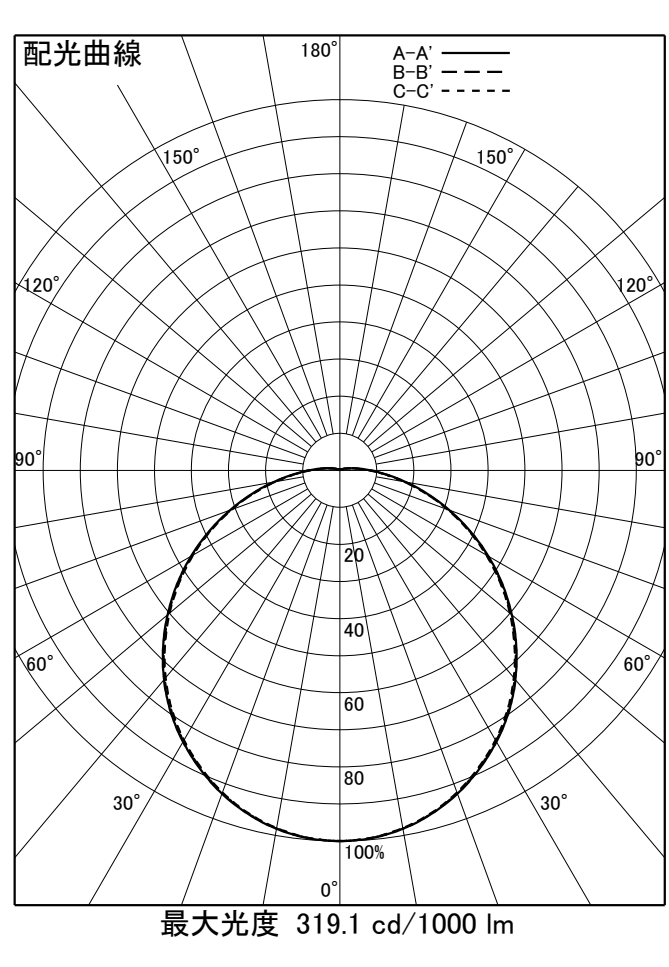

品番	DCL-42179_5000K
光源	LED 35.5W 6500K~2700K
定格光束	4650 lm
照度角	A-A' 64° B-B' 64°
ビーム角	A-A' 115° B-B' 114°

器具効率	100.0 %	
上方光束	3.1 %	
下方光束	97.0 %	
器具間隔 最大限 (取付高さH)	A	1.26H
	B	1.25H
保守率	良	0.63
	中	0.60
	否	0.56

反射率 (%)	天井		80								70								50								30								20		0	
	壁	床	70	10	30	10	30	10	30	10	70	10	30	10	30	10	70	10	30	10	30	10	70	10	30	10	30	10	70	10	30	10	30	10	10	0		
室指数	照明率 (×0.01)																																					
0.6	61	56	46	44	37	36	31	31	59	55	45	43	37	36	31	31	56	52	44	42	36	35	31	30	52	50	42	41	35	35	30	30	30	28				
0.8	72	65	57	53	47	45	40	39	69	63	55	52	46	45	40	39	65	60	53	51	45	44	39	38	61	57	51	49	44	43	38	38	38	36				
1	80	72	65	61	55	53	48	47	77	70	64	60	54	52	48	46	72	67	61	58	53	51	47	46	67	63	58	56	51	50	46	45	45	42				
1.25	88	78	74	68	64	60	57	54	84	76	72	66	63	59	56	54	78	72	68	64	60	58	54	53	73	69	65	62	58	57	53	52	52	49				
1.5	93	82	80	73	71	66	63	60	90	80	78	72	69	65	62	59	83	76	74	69	66	63	61	58	78	73	70	67	64	62	59	57	57	55				
2	101	88	90	80	81	74	74	69	97	86	87	79	79	73	73	68	90	83	82	76	76	71	70	67	84	79	78	74	72	70	68	66	65	63				
2.5	106	92	97	85	89	80	82	75	102	90	93	84	86	79	80	74	95	86	88	81	82	77	77	73	88	83	83	79	78	75	74	72	71	68				
3	110	95	101	89	94	84	88	79	106	93	98	87	91	83	86	79	98	89	92	85	87	81	82	77	91	86	87	82	82	79	79	76	75	72				
4	115	98	108	93	101	89	96	85	110	96	104	92	98	88	93	84	102	92	97	89	93	86	89	83	95	89	91	86	88	83	84	81	80	78				
5	118	100	112	96	106	92	101	89	113	98	108	94	103	91	98	88	105	94	100	91	97	89	93	86	97	91	94	89	91	86	88	84	83	81				
7	122	102	117	99	113	97	109	95	117	101	113	98	109	96	106	93	108	97	105	95	102	93	99	91	100	94	98	92	96	91	94	89	88	86				
10	124	104	121	102	118	100	115	99	119	102	116	101	114	99	111	97	110	99	108	98	106	96	104	95	103	96	101	95	99	94	98	93	92	89				